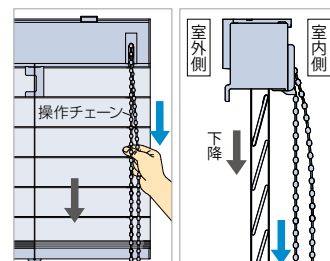

ブラインドの昇降操作

ブラインドを降ろすとき
室外側(奥)の操作チェーンを少し引くだけで、ブラインドがゆっくり自動的に降ります。途中で止めたい場合は、室内側(手前)の操作チェーンを少し引くと止まります。

※ブラインドの動作範囲に障害物があった場合、下降時にボトムレールが当たると、操作をしてもブラインドは動きません。障害物を取り除きブラインドを多少上昇させた後、再度下降させてください。