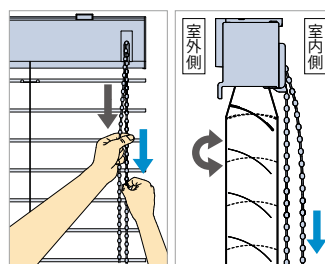

スラットの角度調整

操作チェーンを少し引くとスラットの角度が調整できます。操作チェーンの反対側を引くと、スラットが反対側に回転します。