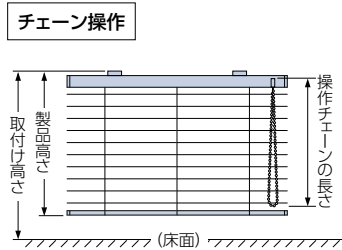

操作チェーンの長さ

取付け高さ寸法により操作チェーンの長さが決まります。

取付け高さを 10mm 単位で必ずご指定ください。