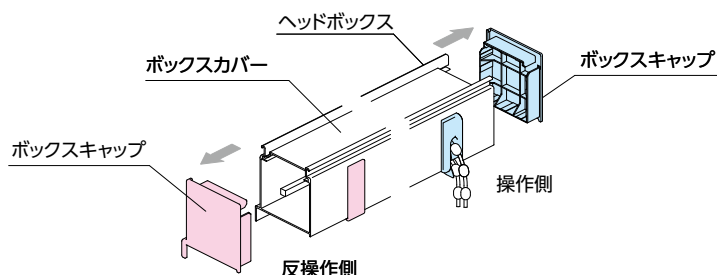

1.ヘッドボックスからボックスキャップ・固定ピン・コードゲートを外します。

①製品を外した後、製品の両端のボックスキャップを外します。次にボックスカバーをスライドさせて外してください。

②固定ピンをラジオペンチ等で抜き、コードゲートを外します。コードゲートは少し手前に引き、左右どちらかに90°回転させて引くと、外すことができます。