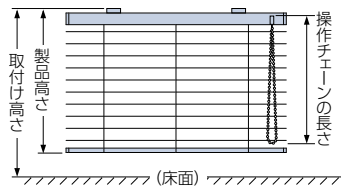

チェーン操作

フォレティアエグゼ チェーン エコ50

取付け高さ	操作チェーン長さ※
~ 1600mm	800mm
1610 ~ 1800mm	1000mm
1810 ~ 2000mm	1200mm
2010 ~ 2200mm	1400mm
2210 ~ 2400mm	1600mm
2410 ~ 2600mm	1800mm
2610 ~ 2800mm	2000mm
2810 ~ 3000mm	2200mm
3010 ~ 3200mm	2400mm