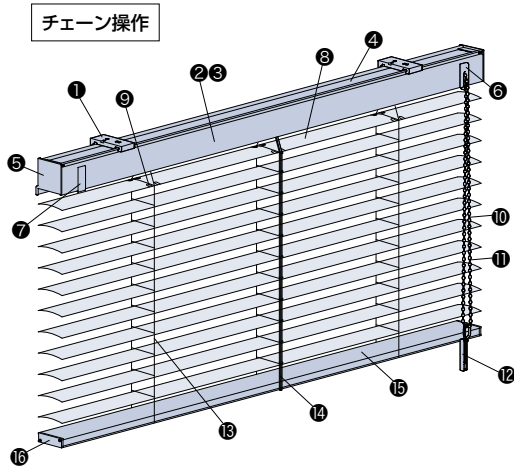

構造と部品

*製品の高さは、ブラケット上端からボトムレール下端までの寸法となります。
*図面はすべて天井付けの寸法(奥行きはブラケットキャップが含まれた寸法)です。
正面付けの場合の奥行き寸法は下記寸法から2mm引いた寸法になります。

アフタービートエグゼ チェーン35・50

チェーン操作