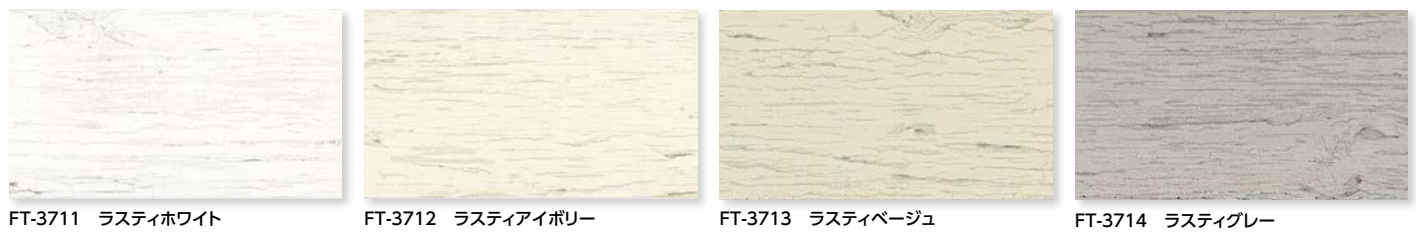

カラーラインナップ

スラット一覧

木スラット・木スラット(ラスティング加工) *右表①の製品に対応

スラット幅：35mm・50mm[*]／スラット材質：バスウッド材 *木スラット(ラスティング加工)FT-3711～3714はスラット幅50mmのみの対応。

ラスティング加工スラット(50mm幅)