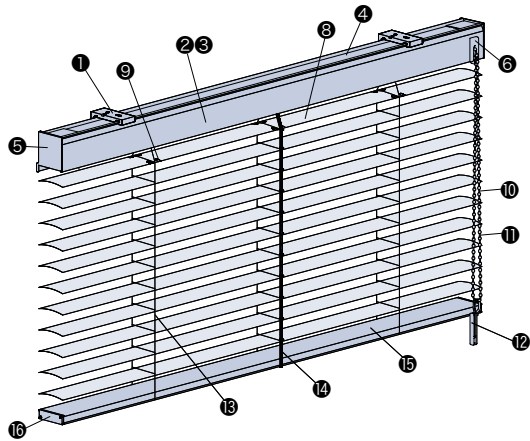

ヘッドボックス
[ナチュラルウッド]
の場合

■ マルチチェーンハンガー
 〈オプション〉 +1,000円

オプションでコードクリップ(12)をマルチチェーンハンガー(19)に変えられます。
 *後付けもできます。
 *壁に取付けるフック(20)が付属されます。

アフタービートエグゼ チェーンタッチ アクア50

チェーン操作

[単位:mm]

ヘッドボックス
[ナチュラルウッド]
の場合

部品名	材質	カラー
① 取付けブラケット	ステンレス合金、樹脂成形品	樹脂部クリアー
② ヘッドボックス [アルミ]※	アルミ押し出し型材	スラットカラーと同系色
③ ヘッドボックス [ナチュラルウッド]※	樹脂成形品+アルミ押し出し型材	2色
④ ボックスカバー	樹脂押し出し成形品	2色(オフホワイト・ダークブラウン)
⑤ ボックスキャップ	樹脂成形品	ヘッドボックスと同系色
⑥ コードゲート	樹脂成形品	ヘッドボックスと同系色
⑦ ゲートカバー (左右転換オプション時)	樹脂成形品	ヘッドボックスと同系色
⑧ スラット	耐食アルミ合金	アルミスラット17色
⑨ スラット押え	耐食アルミ合金	スラットカラーと同系色
⑩ 操作チェーン	樹脂成形品・化学繊維	スラットカラーと同系色
⑪ セーフティーチェーン	樹脂成形品	スラットカラーと同系色 ※操作チェーンに通常操作以上の力が掛かると外れる部品