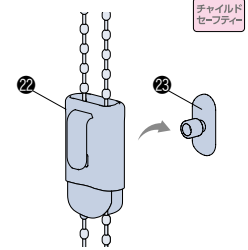

マルチチェーンハンガー

〈オプション〉 +1,000円

オプションでコードクリップ(19)をマルチチェーンハンガー(22)に変えられます。

*後付けもできます。

*壁に取付けるフック(23)が付属されます。