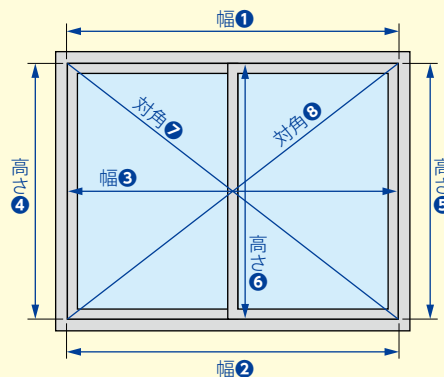

窓枠のゆがみを確認する方法

窓枠のゆがみの有無は、以下の手順で確認することができます。

- ① 取付ける窓枠の内側寸法(右図の幅①～対角⑧)を測ります。
  - ・幅③の測り方 : 高さ④または高さ⑤の真ん中(1/2)の位置に印をつけて、その位置から寸法を測ってください。
  - ・高さ⑥の測り方 : 幅①または幅②の真ん中(1/2)の位置で寸法を測ってください。
- ② ①で測った寸法から窓枠のゆがみの有無を確認します。
  「幅①～③」「高さ④～⑥」「対角⑦～⑧」それぞれで寸法の誤差がないことを確認してください。

特に「対角⑦～⑧」で寸法の誤差がある場合は、ゆがみに合わせた製作寸法にしないと、製品の動作に不具合を生じる恐れがあります。最寄りの販売店等にご相談ください。