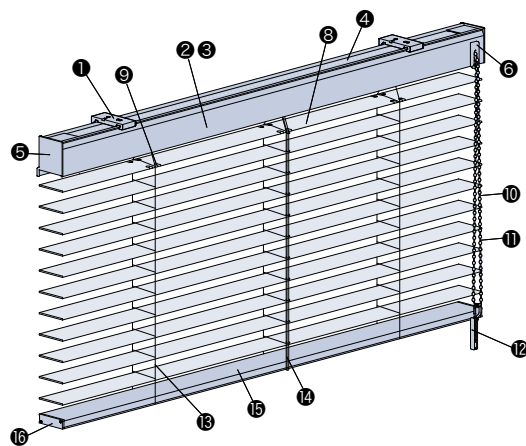

フォレティアエグゼ チェーンタッチ エコ50

チェーン操作

ワンタッチ降下