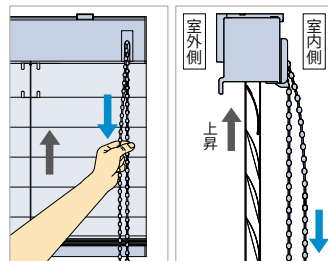

ブラインドを上げるとき
室内側(手前)の操作チェーンを引き続けると、ブラインドが上がります。