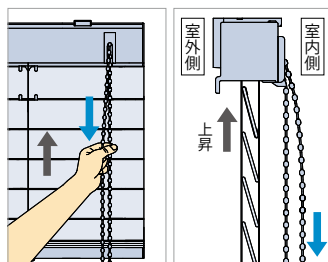

ブラインドを上げるとき
室内側(手前)の操作チェーンを引き続けると、ブラインドが上がります。