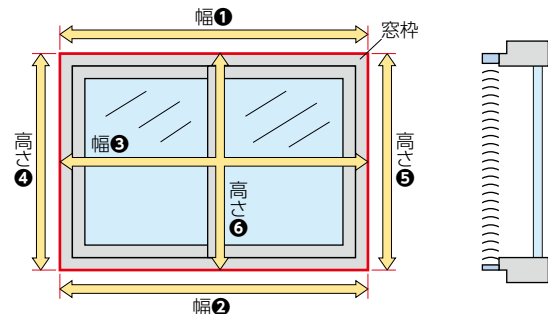

■ 窓枠を覆う場合 (正面付け)

- ・幅は窓枠の上部(幅①)、下部(幅②)、中央部(幅③)の3カ所の内側を測定し、最も小さい寸法から10mm以上^{※1}引いてください。
- ・高さは窓枠の左部(高さ④)、右部(高さ⑤)、中央部(高さ⑥)の3カ所の内側を測定し、最も小さい寸法から10mm以上引いてください。

- ・幅・高さとも窓枠(幅①～③、高さ④～⑥)の外側を測定し、最も大きい寸法以上を製品サイズとしてご指定ください。^{※2}

※1 窓枠内に取付ける(天井付け)場合、製品の製作寸法幅が5mm単位であっても、窓枠からの引き寸法は5mmではありません。

スラット(羽根)や操作チェーンが窓枠に干渉しないよう、幅は窓枠の内側寸法から10mm以上引いてください。

※2 製品が床までくる場合は、床に当たらないよう、高さは床面までの寸法から10mm以上引いてください。