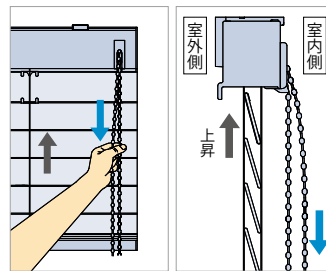

ブラインドを上げるとき

室内側(手前)の操作チェーンを引き続けると、ブラインドが上がります。