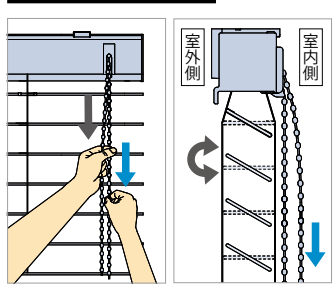

スラットの角度調整

操作チェーンを少し引くとスラットの角度が調整できます。操作チェーンの反対側を引くと、スラットが反対側に回転します。

フォレティアエグゼチェーンタッチ ワンタッチ降下

1本の操作チェーンで、ブラインドの昇降・スラットの角度調整を行うことができます。チェーン操作により軽い力で操作ができ、操作チェーンを少し引くと自動的にブラインドが降りるので、大きな窓や複数窓での操作に便利です。