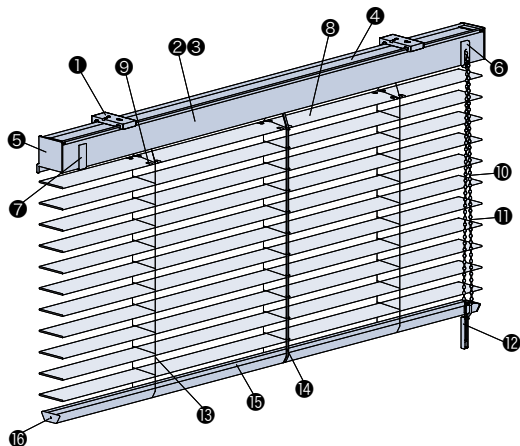

構造と部品

*製品の高さは、ブラケット上端からボトムレール下端までの寸法となります。
※図面はすべて天井付けの寸法(奥行きはブラケットキャップが含まれた寸法)です。
正面付けの場合の奥行き寸法は下記寸法から2mm引いた寸法になります。

フォレティアエグゼ チェーン アクア50

チェーン操作