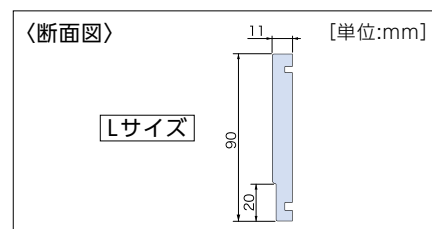

■ バランスサイズ(高さ)