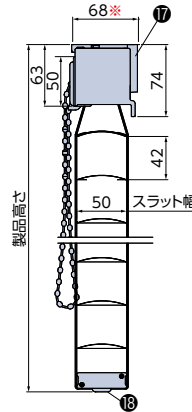

ヘッドボックス
[ナチュラルウッド]
の場合

■ マルチチェーンハンガー
 〈オプション〉 +1,000円

オプションでコードクリップ(12)をマルチチェーンハンガー(19)に変えられます。
 *後付けもできます。
 *壁に取付けるフック(20)が付属されます。

アフタービートエグゼ チェーンタッチ アクア50

チェーン操作

[単位:mm]

ヘッドボックス
[ナチュラルウッド]
の場合

部品名	材質	カラー
① 取付けブラケット	ステンレス合金、樹脂成形品	樹脂部クリアー
② ヘッドボックス [アルミ]※	アルミ押し出し型材	スラットカラーと同系色
③ ヘッドボックス [ナチュラルウッド]※	樹脂成形品+アルミ押し出し型材	2色
④ ボックスカバー	樹脂押し出し成形品	2色(オフホワイト・ダークブラウン)
⑤ ボックスキャップ	樹脂成形品	ヘッドボックスと同系色
⑥ コードゲート	樹脂成形品	ヘッドボックスと同系色
⑦ ゲートカバー (左右転換オプション時)	樹脂成形品	ヘッドボックスと同系色
⑧ スラット	耐食アルミ合金	アルミスラット17色
⑨ スラット押え	耐食アルミ合金	スラットカラーと同系色
⑩ 操作チェーン	樹脂成形品・化学繊維	スラットカラーと同系色
⑪ セーフティーチェーン	樹脂成形品	スラットカラーと同系色 ※操作チェーンに通常操作以上の力が掛かると外れる部品