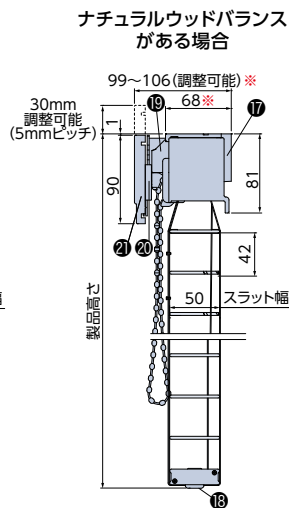

フォレティアシェイディ チェーン エコ50

[単位:mm]

■マルチチェーンハンガー
 〈オプション〉 +1,000円

オプションでコードクリップ(10)をマルチチェーンハンガー(22)に変えられます。
 *後付けもできます。
 *壁に取付けるフック(23)が付属されます。

フォレティアシェイディ チェーンタッチ エコ50

[単位:mm]

部品名	材質	カラー
1 取付けブラケット	ステンレス合金、樹脂成形品	樹脂部クリアー
2 ヘッドボックス [アルミ]※	アルミ押し出し形材	スラットカラーと同系色
3 ヘッドボックス [ナチュラルウッド]※	集成材 (バスイッド材・ハードウッド材) + アルミ押し出し形材	14色
4 ボックスカバー	樹脂押し出し成形品	2色(オフホワイト・ダークブラウン)
5 ボックスキャップ	樹脂成形品	スラットカラーと同系色
6 コードゲート	樹脂成形品	スラットカラーと同系色
7 ゲートカバー (左右転換オプション時)	樹脂成形品	スラットカラーと同系色
8 スラット	集成材 (バスイッド材・ハードウッド材)	エコスラット14色
9 スラット押え	耐食アルミ合金	スラットカラーと同系色
10 操作チェーン	樹脂成形品・化学繊維	スラットカラーと同系色
11 セーフティーチェーン	樹脂成形品	スラットカラーと同系色 ※操作チェーンに通常操作以上の力が掛かると外れる部品
12 コードクリップ	樹脂成形品	クリアー ※お子さまの手が届かないよう操作チェーンを束ねる部品