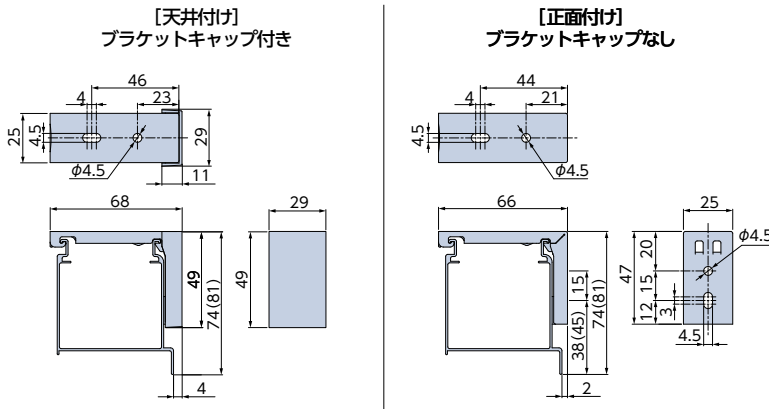

取付けブラケット

*図面はフォレティアシェイディ チェーン

寸法図

[単位:mm]

付属個数

製品幅 (mm)	ブラケット個数
450 (720)~1300	2個
1305~1800	3個
1805~2400	4個

※()内は、フォレティアシェイディ チェーンタッチの寸法です。

※()内は、フォレティアシェイディ チェーンタッチの寸法です。