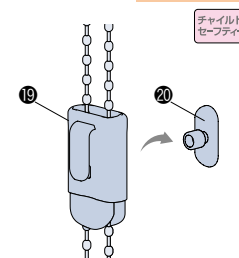

マルチチェーンハンガー

(オプション) +1,000円

オプションでコードクリップ(19)をマルチチェーンハンガー(19)に変えられます。
*後付けもできます。
*壁に取付けるフック(20)が付属されます。