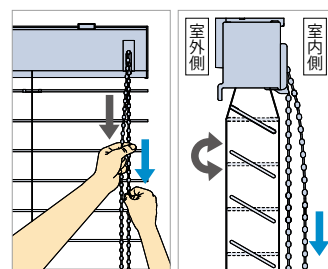

スラットの角度調整

操作チェーンを少し引くとスラットの角度が調整できます。操作チェーンの反対側を引くと、スラットが反対側に回転します。