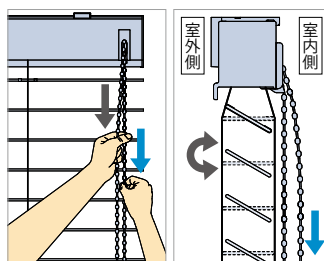

スラットの角度調整

操作チェーンを少し引くとスラットの角度が調整できます。操作チェーンの反対側を引くと、スラットが反対側に回転します。