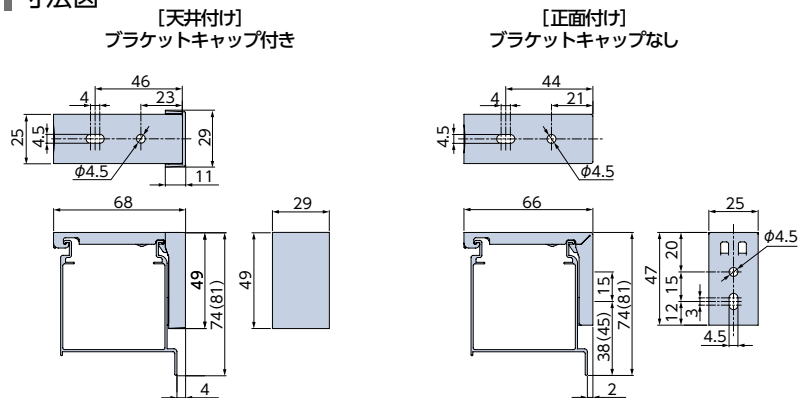

製品の種類によって異なります。
詳しくは各製品の製品仕様ページをご覧ください。

価格

価格表に掲載している製品本体価格とは別に物流諸経費を申し受けます。

各製品と同価格

取付けブラケット

寸法図

付属個数

フォレティアエグゼ チェーン
フォレティアシェイディ チェーン