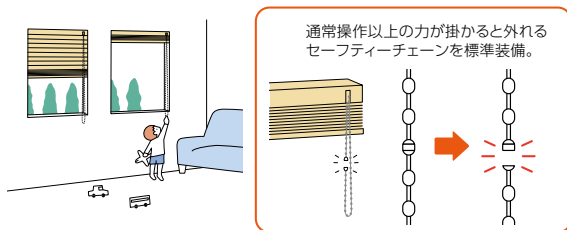

POINT
2

大きな窓でも操作ラクラク！

チェーン操作は操作抵抗を低減し、とってもスムーズ。だから大きなサイズの製品でも軽い力で操作できます。

POINT
3

ワンタッチでブラインドが自動的に降りる「タッチ」もチェーン操作でとっても便利！

室外側の操作チェーンを引くだけで、ブラインドが自動的にゆっくり降りる「タッチ」にすれば、大きな窓や窓が複数あるお部屋でも、ブラインドを降ろす手間が掛からず、とっても便利です！