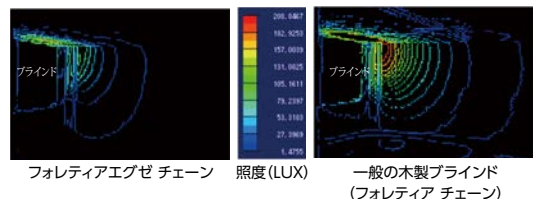

製品性能について - フォレティアエグゼチェーン・アフタービートエグゼチェーン -

●安全で快適な暮らしのために

優れた遮光性能

「フォレティアエグゼチェーン」・「アフタービートエグゼチェーン」と一般のブラインドの照度分布シミュレーション

下記のシミュレーション結果から、一般のブラインドに比べ、「フォレティアエグゼチェーン」・「アフタービートエグゼチェーン」の方が、空間内に広がる光が少なく、外部からの光をよりカットしていることが分かります。

①フォレティアエグゼチェーンと一般の木製ブラインドの比較

②アフタービートエグゼチェーンと一般のアルミブラインドの比較

(シミュレーションの条件)

- 測定日:3月15時 晴れ
 - 開口幅1640mm×高さ1630mm (南面)
 - ブラインド:全閉
- ※照度分布はあくまでも実測値によるシミュレーションであり、保証値ではありません。

●環境にやさしい暮らしのために

太陽の熱を遮って快適に!

省エネ

夏の強い日射しや西日のあたる窓に「遮熱コート」のブラインドで賢く省エネ

暑い夏の季節、屋外から室内へ入ってくる熱エネルギーを100%とすると、窓などの開口部から室内に入ってくる熱エネルギーは実に約73%といわれています。暑い夏を快適に過ごすためには、窓から侵入するエネルギーを軽減する「遮熱」がとても重要です。

遮熱性能を表す数値として、「日射熱取得率」、「日射遮蔽係数」などがあります。

■日射熱取得率 (η:イータ)

ガラス窓に入射した日射熱が、日射遮蔽物(ガラス+ブラインドやロールスクリーン)を通して室内に流入する割合。ガラスの性能や、ブラインド単体の光学特性、製品およびその製品の設置状況等から計算にて算出します。数値が小さいほど日射熱を遮蔽する(流入する熱量が少なくなる)ので、遮熱性能が優れていることとなります。