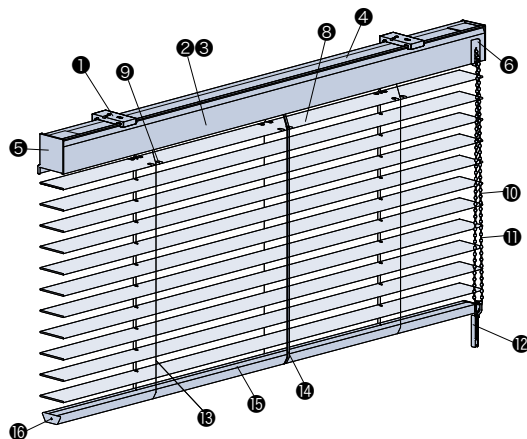

フォレティアシェイディ チェーンタッチ アクア50

チェーン操作