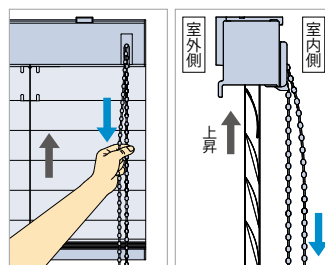

ブラインドを上げるとき

室内側(手前)の操作チェーンを引き続けると、ブラインドが上がります。