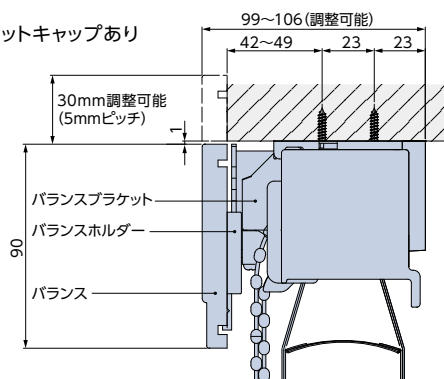

■ 天井付け

*図はブラケットキャップあり