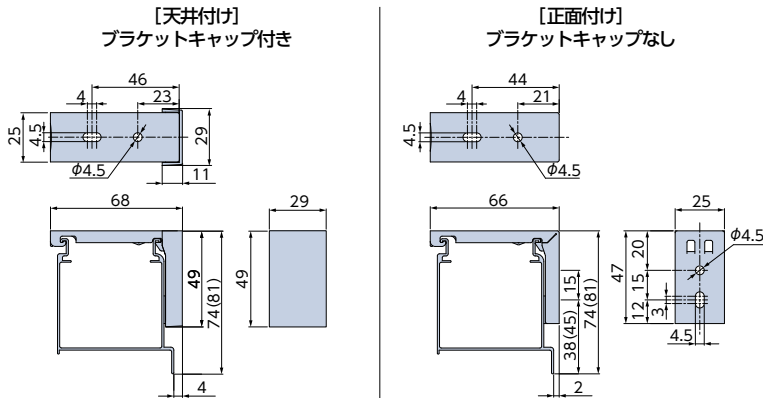

取付けブラケット

*図面はアフタービートエグゼ チェーン

寸法図

[単位:mm]

付属個数

製品幅 (mm)	ブラケット個数
450(720)~1800	2個
1805~2400	3個

※( )内は、アフタービートエグゼ チェーンタッチの寸法です。

※( )内は、アフタービートエグゼ チェーンタッチの寸法です。

※天井付けの場合のみブラケットには、厚さ2mmのヘッドボックスと同系色のブラケットキャップが付属されます。正面付けの場合には、ブラケットキャップは付属されません。

ヘッドボックスの仕上げについて

ヘッドボックスの仕上げは、[ナチュラルウッド]・[アルミ]の2種類から選べます。ヘッドボックス正面に、ボトムレールと同色の天然木の板をあしらった[ナチュラルウッド]は、窓枠内に取付ける時に、コンパクトに、意匠も美しく納めることができます。

※ブラインド本体発注の際に、ヘッドボックスの仕上げを[ナチュラルウッド]とご指定ください。ご指定がない場合は[アルミ]となります。

※オプションの「ナチュラルウッドバランス」「左右転換機能」をご注文の際は、ヘッドボックスの仕上げを[アルミ]とご指定ください。

※印象的なデザインでさらにブラインドを引き立て、上部からの光漏れを低減するナチュラルウッドバランスもご用意しています。詳しくは148ページをご覧ください。

※ナチュラルウッド・アルミとも製品本体価格と同価格です。

製作可能寸法

*製品幅は5mm単位、製品高さは10mm単位での製作になります。

製品名	アフタービートエグゼ チェーン35・50 [チェーン操作]	
スラット幅 ※1	35mm	50mm
製品幅	450 ~ 2400mm	450 ~ 2400mm
製品高さ ※3 ※6	500 ~ 4000mm	500 ~ 4000(2500)mm ※2
最大面積	6m²	6m²
左右転換機能 ※5	●	●

製品名	アフタービートエグゼ チェーンタッチ35・50 [チェーン操作]	
スラット幅 ※1	35mm	50mm
製品幅	720 ~ 2400mm	720 ~ 2400mm
製品高さ ※4 ※6	500 ~ 3000mm	500 ~ 3000(2500)mm ※2
最大面積	5m²	5m²
左右転換機能	—	—

※1 樹脂スラット(AB-2601・2602)はスラット幅50mmのみの対応。

※2 ( )内は樹脂スラット(AB-2601・2602)の場合。

※3 製品幅が855mm以下の場合、製品高さは2500mm以下での製作。

※4 製品幅が855mm以下の場合、製品高さは2500mm以下での製作。

※5 左右転換機能付き(オプション)製品は幅660mm以上での製作。ただし、幅795mm以下の場合、高さ2500mm以下での製作。

※6 製品高さは発注寸法に対して誤差が生じる場合があります。133ページ「製品仕上がり高さの目安について」をご覧ください。