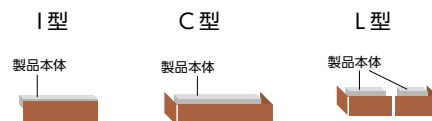

■ バランスカラー ※実際の色は、「カラーサンプル」にある木製スラット(FT-)の番号でご確認ください。

■ バランス色対応表 ※ナチュラルウッドバランスは、エコスラット(FT-3651~3660)には対応しません。

バランスセット(製品本体と同時にバランスを注文)を指定した場合は、下記の組み合わせとなります。
下記以外のバランス色を指定する場合は、「後付けバランス」をご指定ください。

スラット		バランス		スラット		バランス	
No. (FT-)	色名	No. (WV-)	色名	No. (FT-)	色名	No. (WV-)	色名
3711	ラスティホワイト	3011	クリアホワイト	3226	ビターブラウン	3226	ビターブラウン
3712	ラスティアイボリー	3012	ホワイト	3227	ブラック	3227	ブラック
3713	ラスティベージュ	3013	アイボリー	3332	ミディアムチェリー	3332	ミディアムチェリー
3714	ラスティグレー	3014	グレージュ	3333	ブラウン	3333	ブラウン
3011	クリアホワイト	3011	クリアホワイト	3334	ミディアムブラウン	3334	ミディアムブラウン
3012	ホワイト	3012	ホワイト	3335	マホガニー	3335	マホガニー
3013	アイボリー	3013	アイボリー	3336	ローズウッド	3336	ローズウッド
3014	グレージュ	3014	グレージュ	3411	クリアホワイト	3011	クリアホワイト
3122	マットナチュラルブラウン	3122	マットナチュラルブラウン	3413	アイボリー	3013	アイボリー
3123	マットライトブラウン	3123	マットライトブラウン	3422	ナチュラルブラウン	3222	ナチュラルブラウン
3124	マットウォールナット	3124	マットウォールナット	3423	ライトブラウン	3223	ライトブラウン
3125	マットチョコレートブラウン	3125	マットチョコレートブラウン	3424	ウォールナット	3224	ウォールナット
3221	ナチュラル	3221	ナチュラル	3621	ナチュラル	3221	ナチュラル
3222	ナチュラルブラウン	3222	ナチュラルブラウン	3623	ライトブラウン	3223	ライトブラウン
3223	ライトブラウン	3223	ライトブラウン	3624	ウォールナット	3224	ウォールナット
3224	ウォールナット	3224	ウォールナット	3628	ホワイトウォッシュ	3628	ホワイトウォッシュ
3225	チョコレートブラウン	3225	チョコレートブラウン				

■ 対応製品・バランスサイズ対応表

製品名	区分	バランスサイズ(高さ)
フォレティアエグゼチェーン フォレティアエグゼチェーンタッチ 各製品 ※アクアには対応しません	バランスセット	L
	後付けバランス	L
フォレティアシェイディチェーン フォレティアシェイディチェーンタッチ 各製品 ※アクアには対応しません	バランスセット	L
	後付けバランス	L
アフタービートエグゼチェーン アフタービートエグゼチェーンタッチ ※アクアには対応しません	バランスセット	L
	後付けバランス	L

■ バランス形状

■ バランスサイズ(高さ)