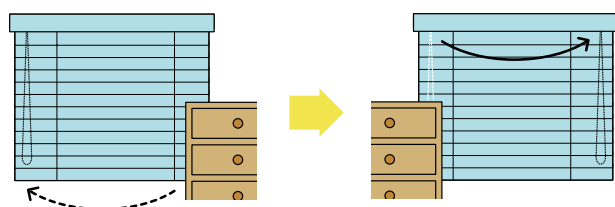

左右転換機能

操作位置を簡単に換えられる「左右転換機能」

部屋の模様替えなどで操作位置を変えたい時などに便利な機能です。

対応製品

「タッチ」およびヘッドボックス[ナチュラルウッド]を除く各製品

価格

各製品価格と同価格

価格表に掲載している製品本体価格とは別に物流諸経費を申し受けます。