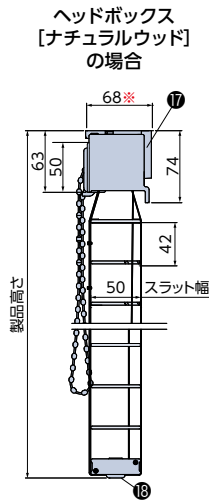

構造と部品

*製品の高さは、ブラケット上端からボトムレール下端までの寸法となります。
※図面はすべて天井付けの寸法(奥行きはブラケットキャップが含まれた寸法)です。
正面付けの場合の奥行き寸法は下記寸法から2mm引いた寸法になります。

フォレティアシェイディ チェーン エコ50

[単位:mm]

■マルチチェーンハンガー
〈オプション〉 +1,000円

オプションでコードクリップ(10)をマルチチェーンハンガー(22)に変えられます。
*後付けもできます。
*壁に取付けるフック(23)が付属されます。