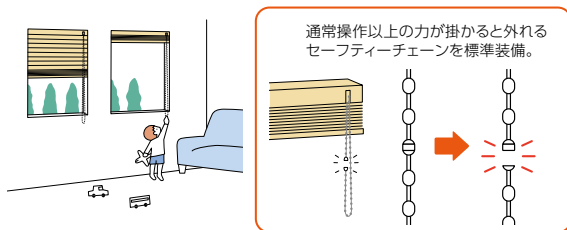

POINT 安全性・操作性・機能性に優れた「チェーン操作」

安全性・操作性・機能性に優れた「チェーン操作」のおすすめポイント！

POINT 1 安全性に配慮した「セーフティーチェーン」を採用！

操作チェーンに通常操作以上の力が掛かると外れる部品「セーフティーチェーン」を標準装備。