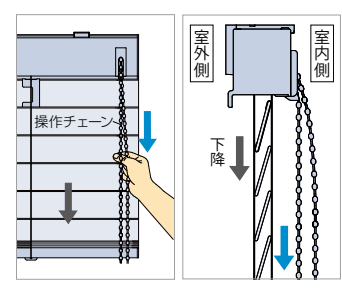

ブラインドの昇降操作

ブラインドを降ろすとき
室外側(奥)の操作チェーンを少し引くだけで、ブラインドがゆっくり自動的に降ります。途中で止めたい場合は、室内側(手前)の操作チェーンを少し引くと止まります。

※ブラインドの動作範囲に障害物があった場合、下降時にボトムレールが当たると、操作をしてもブラインドは動きません。障害物を取り除きブラインドを多少上昇させた後、再度下降させてください。