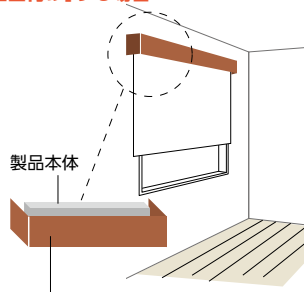

窓枠を覆うように製品を
「正面付け」する場合

C型 [外付用]