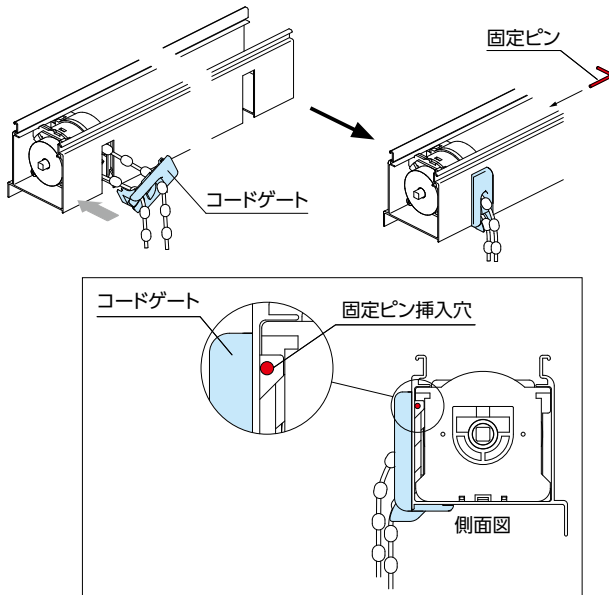

③コードゲートを左右どちらかに90°回転させながらヘッドボックスに挿入させ、固定ピンを下図の向きにしてラジオペンチ等で差し込みます。