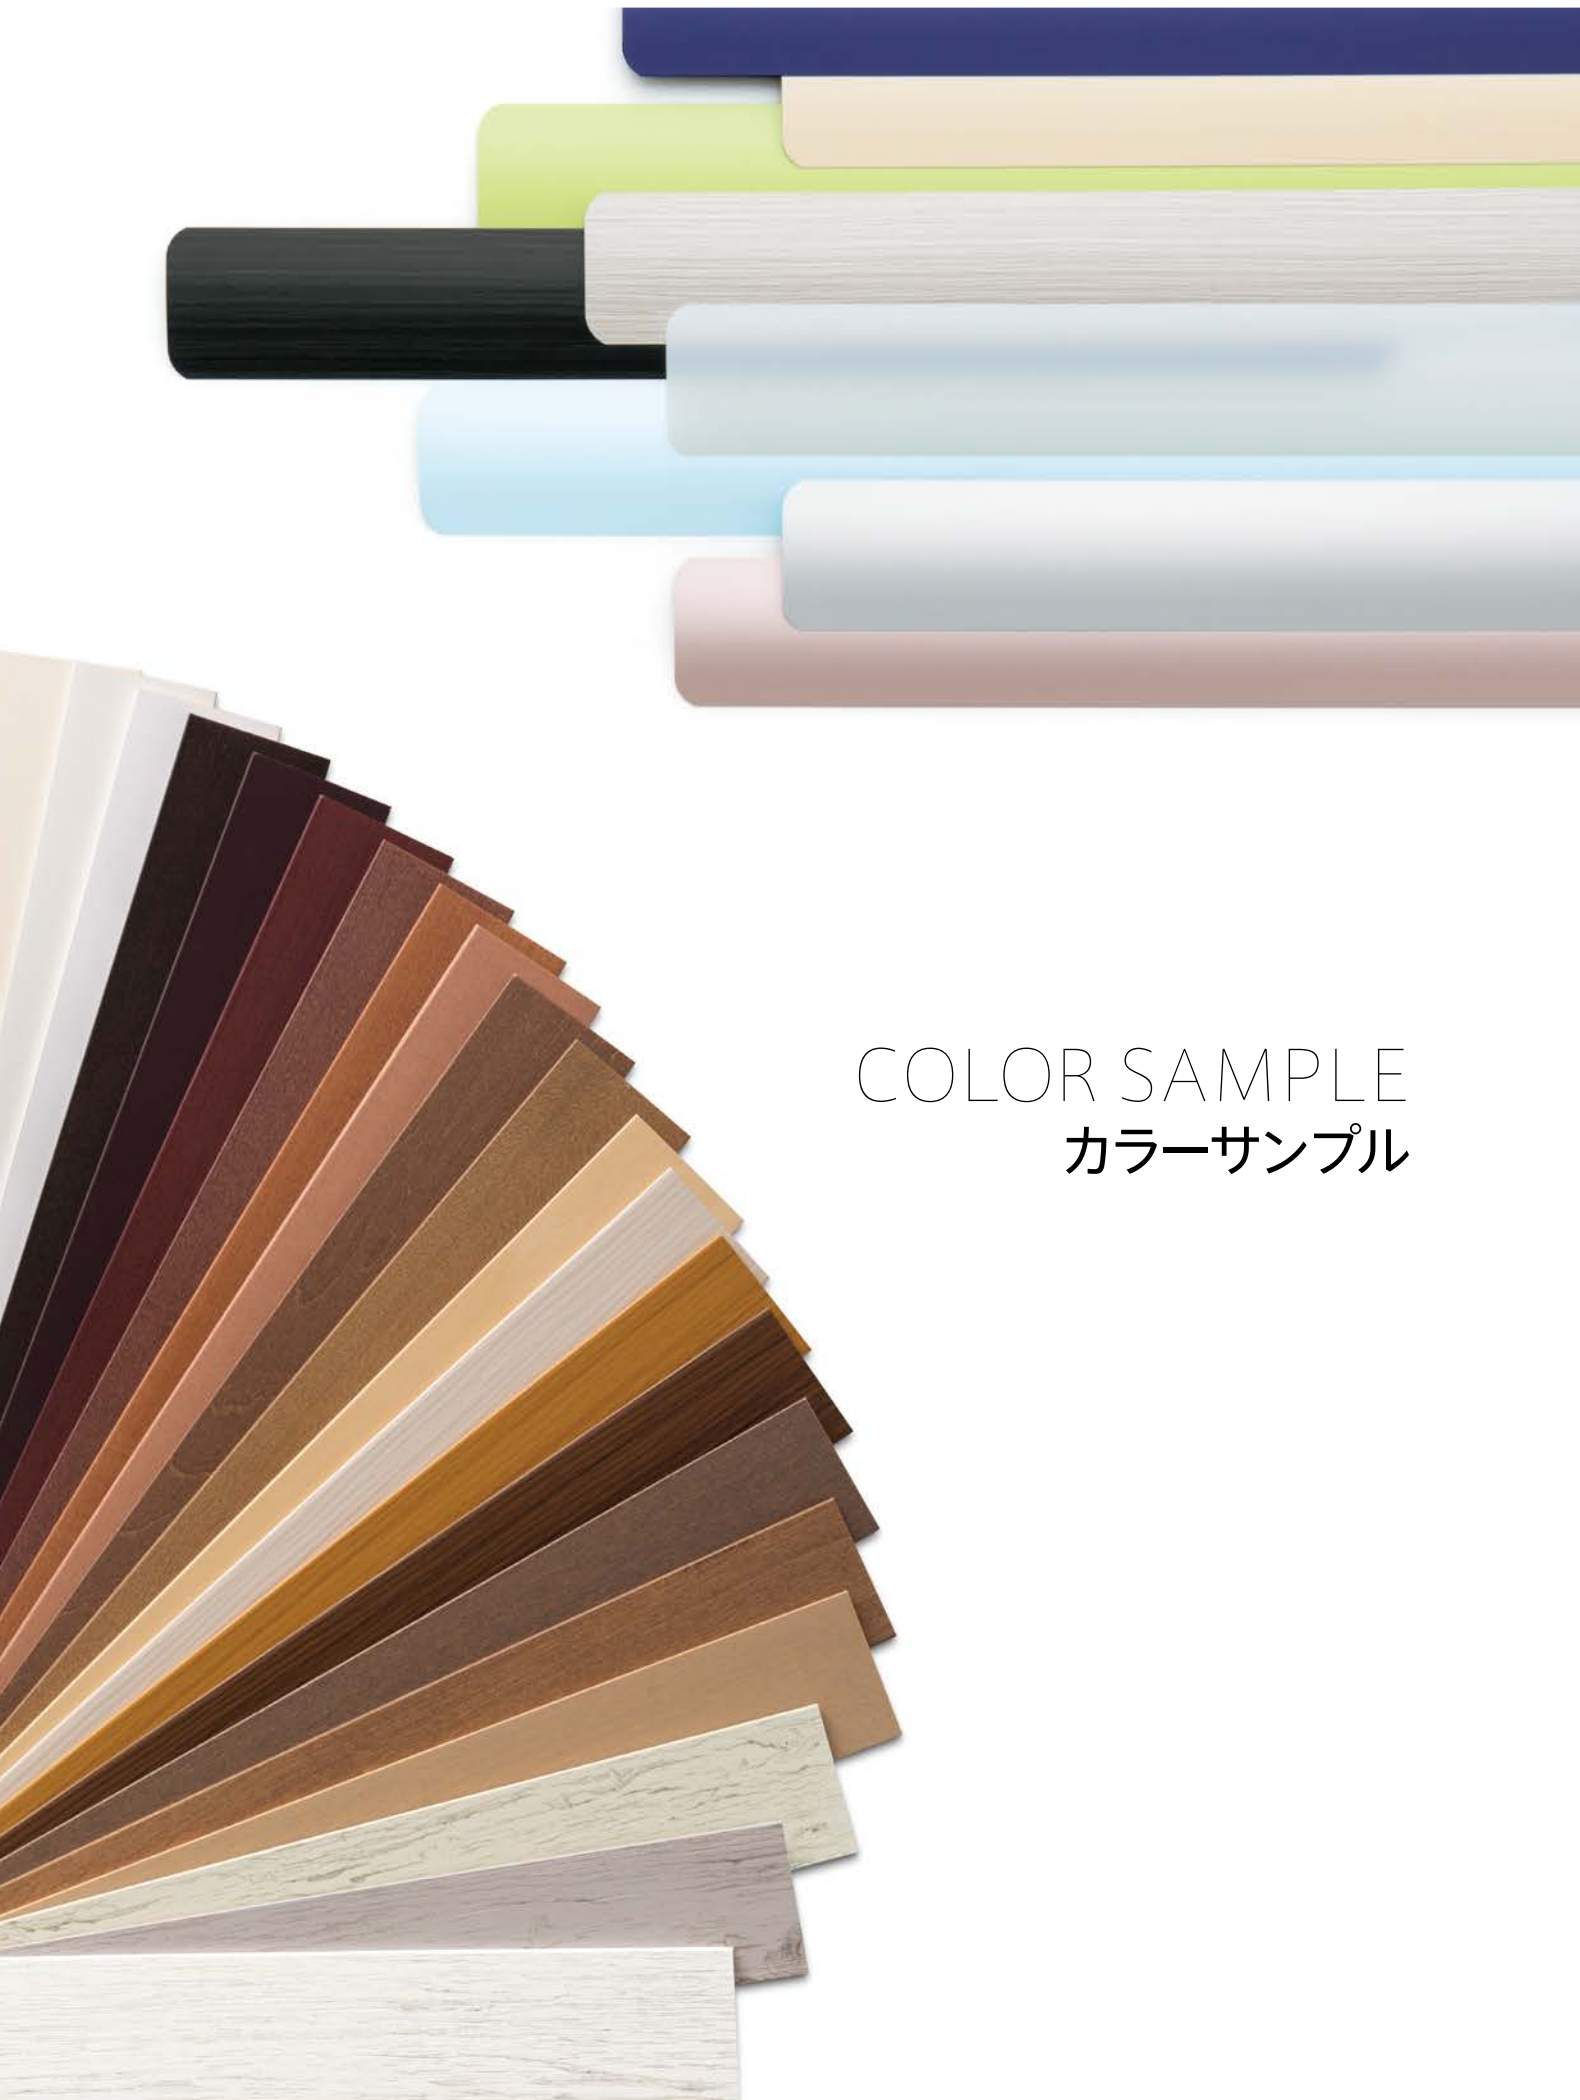

COLOR SAMPLE
カラーサンプル

スラット幅 35mm

テラス窓と小窓のスラット幅を合わせたい時や、腰高窓に。

スラット幅 50mm

存在感のある50mm幅はテラス窓などの大きな窓へおすすめ。

■製品別 スラット・ラダー仕様対応表

製品名	対応スラット	対応色	対応スラット幅		ラダーコード仕様 
			35mm	50mm	
フォレティアエグゼ チェーン フォレティアエグゼ チェーンタッチ	木スラット	20色	○	○	○
		ラスティング加工 4色	—	○	○
	防災スラット	5色	—	○	○
フォレティアエグゼ チェーン エコ フォレティアエグゼ チェーンタッチ エコ	エコスラット	14色	—	○	○
フォレティアエグゼ チェーン アクア フォレティアエグゼ チェーンタッチ アクア	防災スラット	5色	—	○	○
フォレティアシェイディ チェーン フォレティアシェイディ チェーンタッチ	木スラット	20色	○	○	○
		ラスティング加工 4色	—	○	○
	防災スラット	5色	—	○	○
フォレティアシェイディ チェーン エコ フォレティアシェイディ チェーンタッチ エコ	エコスラット	14色	—	○	○
フォレティアシェイディ チェーン アクア フォレティアシェイディ チェーンタッチ アクア	防災スラット	5色	—	○	○
アフタービートエグゼ チェーン アフタービートエグゼ チェーンタッチ	アルミスラット	42色	○	○	○
	樹脂スラット	2色	—	○	○
アフタービートエグゼ チェーン アクア アフタービートエグゼ チェーンタッチ アクア	アルミスラット	17色	—	○	○