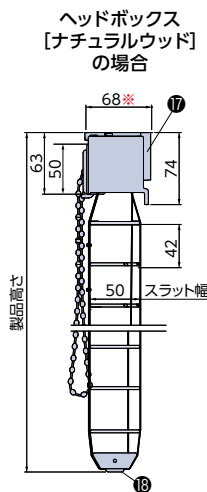

※左右転換機能は、フォレティアシェイディ チェーンタッチ アクアには対応しません。

構造と部品

*製品の高さは、ブラケット上端からボトムレール下端までの寸法となります。
 ※図面はすべて天井付けの寸法(奥行きはブラケットキャップが含まれた寸法)です。
 正面付けの場合の奥行き寸法は下記寸法から2mm引いた寸法になります。

フォレティアシェイディ チェーン アクア50

チェーン操作

[単位:mm]

■マルチチェーンハンガー
 〈オプション〉 +1,000円