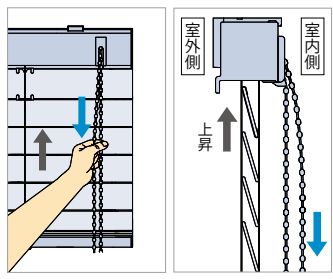

操作方法 チェーン操作

フォレティアエグゼチェーン

1本の操作チェーンで、ブラインドの昇降・スラットの角度調整を行うことができます。チェーン操作により軽い力で操作ができます。腰高窓はもちろん、大きなテラス窓におすすめです。

ブラインドの昇降操作

ブラインドを降ろすとき
室外側(奥)の操作チェーンを引き続けると、ブラインドが降ります。

※ブラインドの動作範囲に障害物があった場合、下降時にボトムレールが当たると、操作をしてもブラインドは動きません。障害物を取り除きブラインドを多少上昇させた後、再度下降させてください。