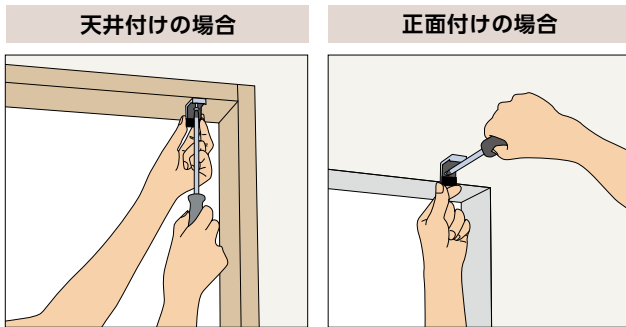

取付け方法

取付け方法

1. ブラケットの取付け

●ブラケットの取付け方法は、天井付けと正面付けがあります。

製品両端から70~130mm内側の位置に、取付けブラケットをビスで固定して下さい。ブラケットが3個以上の場合は、ブラケット間隔が均等になるよう取付けてください。取付けた後は、ブラケットが確実に固定されていることを確認してください。