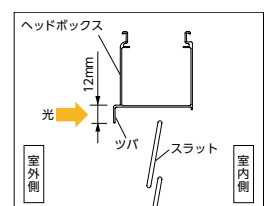

安心の省エネ性能

- 高い遮蔽性により、窓ガラスとブラインドの間にたまった熱の室内への流入を低減した、よりエコなブラインドです。