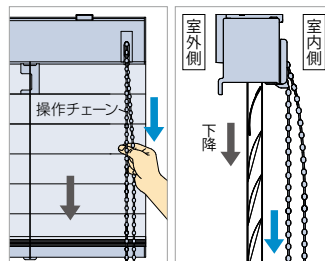

ブラインドの昇降操作

ブラインドを降ろすとき

室外側(奥)の操作チェーンを少し引くだけで、ブラインドがゆっくり自動的に降ります。途中で止めたい場合は、室内側(手前)の操作チェーンを少し引くと止まります。

※ブラインドの動作範囲に障害物があった場合、下降時にボトムレールが当たると、操作をしてもブラインドは動きません。障害物を取り除きブラインドを多少上昇させた後、再度下降させてください。