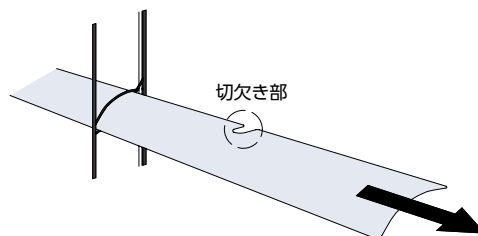

操作位置の変更を、工具を使わずに簡単に変更できます。
部屋の模様替え時の家具の移動などで、操作位置を変えたいときに便利です。

対応製品：

「タッチ」およびヘッドボックス[ナチュラルウッド]を除く全製品

※製作サイズによって、対応不可場合があります。

詳しくは各製品の「製作可能寸法」をご確認ください。

10

お手入れも簡単

遮蔽時にスラットが立ち、フラットに近い状態になるので、
汚れも簡単に拭き取りができます。
「フォレティアエグゼ チェーン」「アフタービートエグゼ チェーン」なら、
スラットに昇降コードを通す穴がないので、製品を取付けた状態で、
スラットの取替えも簡単に行えて便利です。

〈スラットの取替え方法〉 *イラストはアフタービートエグゼ チェーン

①スラットの切欠き部に引っ掛かっているコード類を切欠きから外します

②切欠き部に引っ掛かるとコード類が切れる恐れがあります。切欠き部が引っ掛からないように注意しながら、横方向にスラットを引き抜き、新しいスラットと取替えて完了です。

対応製品：フォレティアエグゼ チェーン 各製品
アフタービートエグゼ チェーン 各製品

11

タッチカワブラインドの安全対策