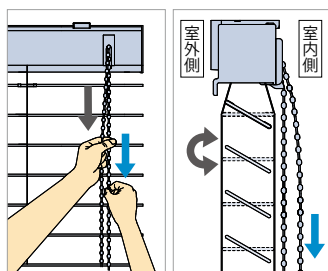

スラットの角度調整

操作チェーンを少し引くとスラットの角度が調整できます。操作チェーンの反対側を引くと、スラットが反対側に回転します。

フォレティアエグゼ チェーンタッチ エコ ワンタッチ降下

1本の操作チェーンで、ブラインドの昇降・スラットの角度調整を行うことができます。チェーン操作により軽い力で操作ができ、操作チェーンを少し引くと自動的にブラインドが降りるので、大きな窓や複数窓での操作に便利です。