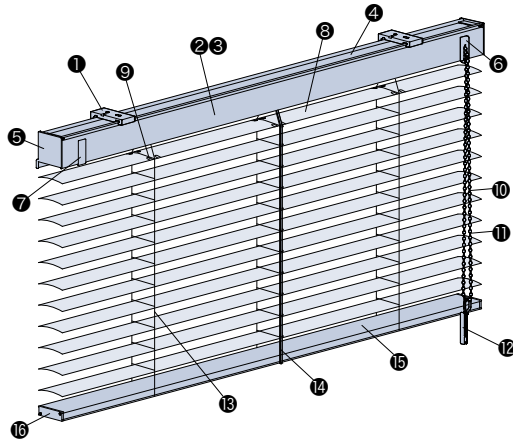

構造と部品

*製品の高さは、ブラケット上端からボトムレール下端までの寸法となります。
※図面はすべて天井付けの寸法(奥行きはブラケットキャップが含まれた寸法)です。
正面付けの場合の奥行き寸法は下記寸法から2mm引いた寸法になります。

アフタービートエグゼ チェーン アクア50

チェーン操作