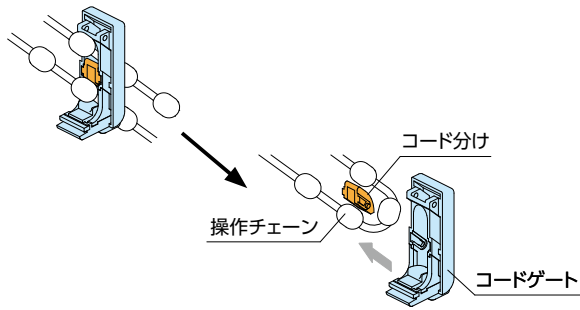

2.ヘッドボックスから操作部を外します。

①操作チェーンからコードゲートとコード分けを外します。