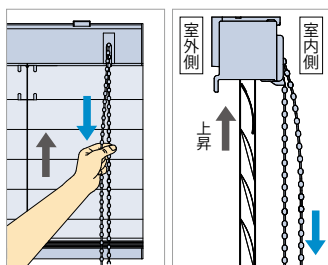

ブラインドを上げるとき

室内側(手前)の操作チェーンを引き続けると、ブラインドが上がります。