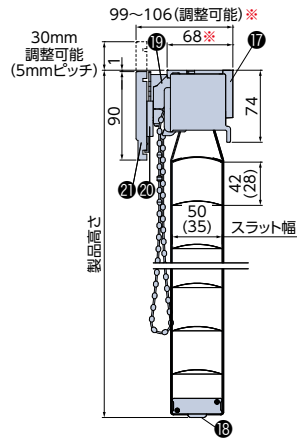

ナチュラルウッドバランスがある場合

* ( )内はスラット幅35mmの寸法