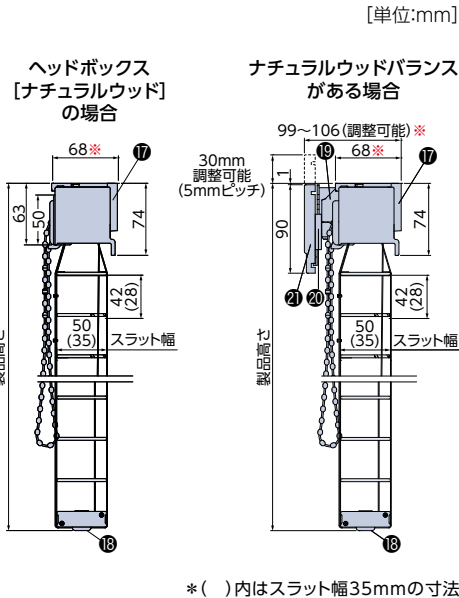

構造と部品

*製品の高さは、ブラケット上端からボトムレール下端までの寸法となります。
※図面はすべて天井付けの寸法(奥行きはブラケットキャップが含まれた寸法)です。
正面付けの場合の奥行き寸法は下記寸法から2mm引いた寸法になります。

フォレティアシェイディ チェーン35・50

■マルチチェーンハンガー
〈オプション〉 +1,000円

オプションでコードクリップ(19)をマルチチェーンハンガー(22)に変えられます。
*後付けもできます。
*壁に取付けるフック(23)が付属されます。