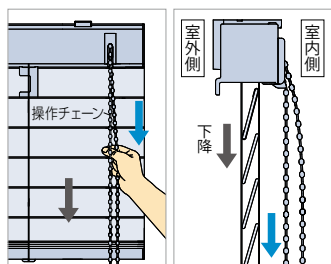

ブラインドの昇降操作

ブラインドを降ろすとき
室外側(奥)の操作チェーンを引き続けると、ブラインドが降ります。

※ブラインドの動作範囲に障害物があった場合、下降時にボトムレールが当たると、操作をしてもブラインドは動きません。障害物を取り除きブラインドを多少上昇させた後、再度下降させてください。