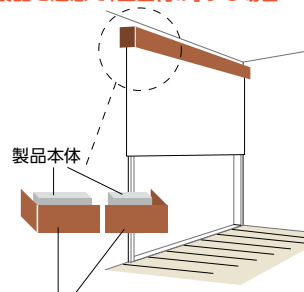

窓枠の片側が壁の場合や
製品を連窓で「正面付け」する場合

L型