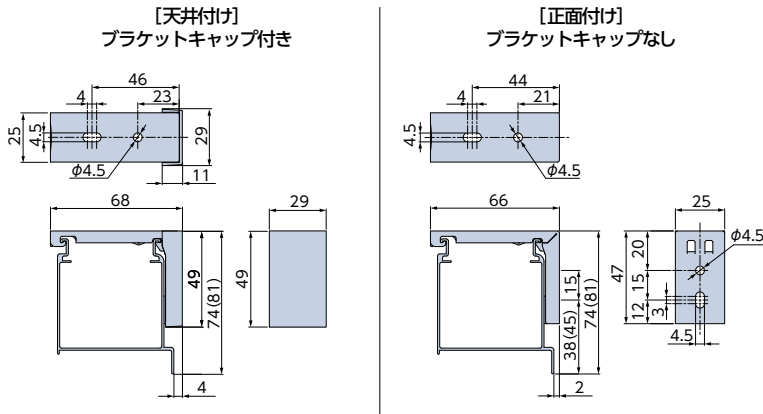

*図面はアフタービートエグゼ チェーン アクア

寸法図

[単位:mm]

付属個数

製品幅 (mm)	ブラケット個数
450 (720)~1800	2個
1805~2400	3個

※()内は、アフタービートエグゼ チェーンタッチ アクアの寸法です。

※()内は、アフタービートエグゼ チェーンタッチ アクアの寸法です。

※天井付けの場合のみブラケットには、厚さ2mmのヘッドボックスと同系色のブラケットキャップが付属されます。
正面付けの場合には、ブラケットキャップは付属されません。