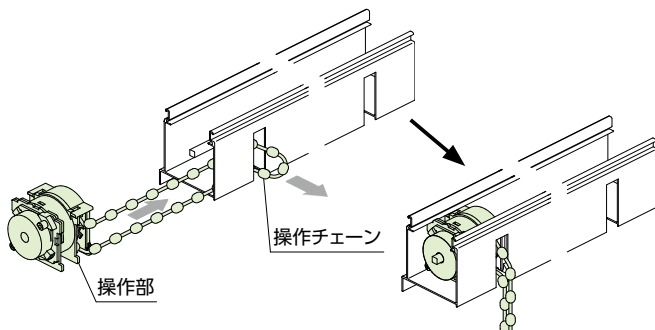

3.ヘッドボックスの反対側に操作部を組み込みます。

①操作チェーンをヘッドボックスに通し、引き抜きます。次に操作部をヘッドボックスに組み込みます。この時、操作部の向きは変えないでください。