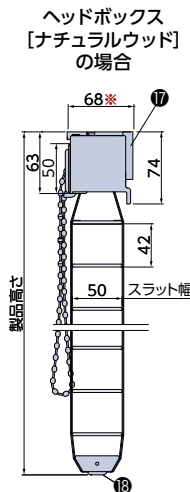

構造と部品

*製品の高さは、ブラケット上端からボトムレール下端までの寸法となります。
※図面はすべて天井付けの寸法(奥行きはブラケットキャップが含まれた寸法)です。
正面付けの場合の奥行き寸法は下記寸法から2mm引いた寸法になります。

フォレティアエグゼ チェーン アクア50

チェーン操作

[単位:mm]

マルチチェーンハンガー

(オプション) +1,000円

オプションでコードクリップ(19)をマルチチェーンハンガー(19)に変えられます。
*後付けもできます。
*壁に取付けるフック(20)が付属されます。

フォレティアエグゼ チェーンタッチ アクア50

チェーン操作

ワンタッチ降下

[単位:mm]

部品名	材質	カラー
1 取付けブラケット	ステンレス合金、樹脂成形品	樹脂部クリアー
2 ヘッドボックス [アルミ]※	アルミ押し出し形材	スラットカラーと同系色
3 ヘッドボックス [ナチュラルウッド]※	樹脂成形品 + アルミ押し出し形材	5色
4 ボックスカバー	樹脂押し出し成形品	2色(オフホワイト・ダークブラウン)
5 ボックスキャップ	樹脂成形品	スラットカラーと同系色
6 コードゲート	樹脂成形品	スラットカラーと同系色
7 ゲートカバー (左右転換オプション時)	樹脂成形品	スラットカラーと同系色
8 スラット	樹脂成形品	防災スラット5色
9 スラット押え	耐食アルミ合金	スラットカラーと同系色
10 操作チェーン	樹脂成形品・化学繊維	スラットカラーと同系色
11 セーフティーチェーン	樹脂成形品	スラットカラーと同系色 ※操作チェーンに通常操作以上の力が掛かると外れる部品

部品名	材質	カラー
12 コードクリップ	樹脂成形品	クリアー ※お子さまの手が届かないよう操作チェーンを束ねる部品
13 ラダーコード	化学繊維	スラットカラーと同系色
14 昇降コード	化学繊維	スラットカラーと同系色
15 ボトムレール	樹脂成形品	5色
16 ボトムプレート	樹脂成形品	スラットカラーと同系色
17 ブラケットキャップ	樹脂成形品	スラットカラーと同系色
18 テープホルダー	樹脂成形品	スラットカラーと同系色
19 マルチチェーンハンガー (オプション)	樹脂成形品	クリアー ※お子さまの手が届かないよう操作チェーンを束ねる部品
20 フック (オプション)	樹脂成形品	クリアー ※マルチチェーンハンガー(オプション)に付属

※ヘッドボックスの仕上げは[ナチュラルウッド]で指定しない場合、[アルミ]になります。

(お願ひ)安全対策部品をご使用になっても、事故が完全に回避されるわけではありません。コードやチェーンの危険性を十分に認識した上でご使用をお願いします。
「コードクリップ」「マルチチェーンハンガー」は、お子さまの手が届かない高さに操作チェーンを束ねることで、チャイルドセーフティーが有効になります。