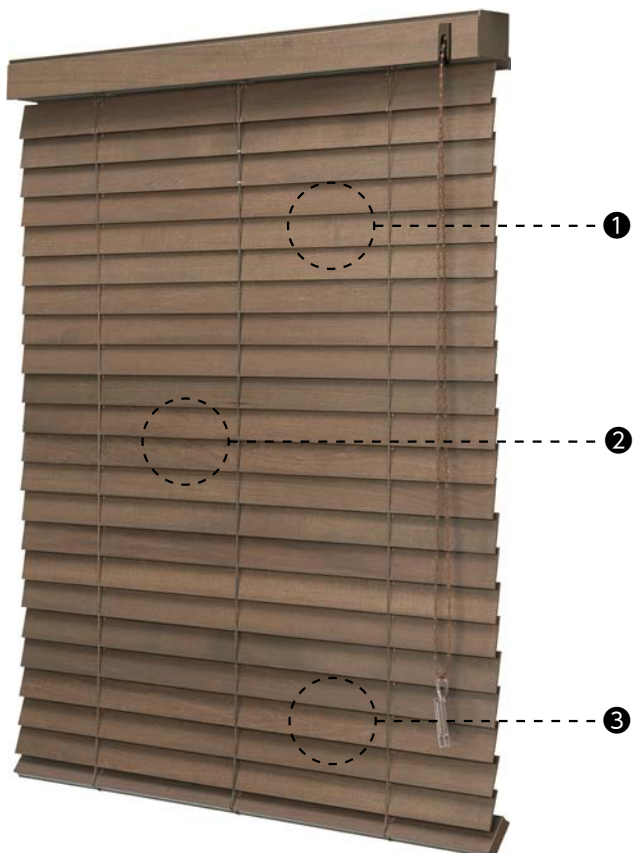

天然木だからこそ、同じものが一つとしてない、趣あふれる木目・色合いに魅力があります。

それらは、木の持つ自然な美しさや心地よさを私たちに感じさせてくれます。

^{*}木部材:ヘッドボックス[ナチュラルウッド]・ボトムレール・バランス(オプション)

木スラット

*写真はFT-3224 ウォールナット

エコスラット

*写真はFT-3621 ナチュラル

木スラット(ラスティング加工)