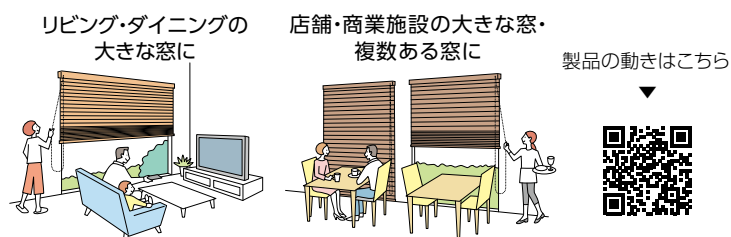

POINT 3 ワンタッチでブラインドが自動的に降りる「タッチ」もチェーン操作でとっても便利！

室外側の操作チェーンを引くだけで、ブラインドが自動的にゆっくり降りる「タッチ」にすれば、大きな窓や窓が複数あるお部屋でも、ブラインドを降ろす手間が掛からず、とっても便利です！

※従来の「ループ操作(タッチ)」はオプションにて製作対応。

POINT 4 色々なチェーン操作の製品と、統一感のあるデザイン・操作感。摩耗しにくさもポイントです！