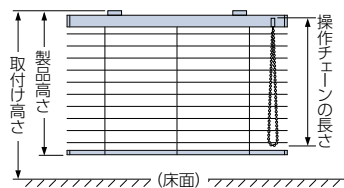

フォレティアシェイディ チェーン アクア・フォレティアシェイディ チェーンタッチ アクア

製品重量

※下記は計算式のため、実際の重量と誤差が生じる場合があります。目安としてご使用ください。
※各計算式の製品幅、製品高さの数値はメートル(m)単位で計算してください。

[単位:kg]

製品名	フォレティアシェイディ チェーン アクア50	フォレティアシェイディ チェーンタッチ アクア50
製品部	(製品幅×1.2kg/m)+(製品幅×製品高さ×1.7kg/m²)	

ラダーコードの本数

製品幅によって、ラダーコードの本数が異なります。

製品名	製品幅 (mm)	450(720)~940	945~1540	1545~2140	2145~2400
フォレティアシェイディ チェーン アクア50		3本	5本	7本	9本
フォレティアシェイディ チェーンタッチ アクア50					

※( )内はフォレティアシェイディ チェーンタッチ アクアの場合。

操作チェーンの長さ

取付け高さ寸法により操作チェーンの長さが決まります。

取付け高さを10mm単位で必ずご指定ください。

チェーン操作

フォレティアシェイディ チェーン アクア50

取付け高さ	操作チェーン長さ※
~ 1600mm	800mm
1610 ~ 1800mm	1000mm
1810 ~ 2000mm	1200mm
2010 ~ 2200mm	1400mm
2210 ~ 2400mm	1600mm
2410 ~ 2600mm	1800mm
2610 ~ 2800mm	2000mm
2810 ~ 3000mm	2200mm
3010 ~ 3200mm	2400mm

フォレティアシェイディ チェーンタッチ アクア50

取付け高さ	操作チェーン長さ※
~ 1800mm	1000mm
1810 ~ 2000mm	1200mm
2010 ~ 2200mm	1400mm
2210 ~ 2400mm	1600mm
2410 ~ 2600mm	1800mm
2610 ~ 2800mm	2000mm
2810 ~ 3000mm	2200mm
3010 ~ 3200mm	2400mm

※操作チェーンの長さは、10mm単位で指定することもできます。(最短:350mm)

【小さなお子さまのいらっしゃるご家庭や施設でのご使用にあたって】

- ・製品取付け高さなどを考慮の上、床面から操作チェーンの下端までを1030mm以上にご指定いただくと、小さなお子さまの首や体に引っ掛かりにくくなります。(1030mm:6歳児のあご下までの長さ(JIS A 4811基準))
- ・コードクリップ(㊸)やオプションのマルチチェーンハンガー(㊹)を使い、危険のないよう手の届かない位置まで操作チェーンをたくし上げてください。

操作位置

チェーン操作

操作位置:左

操作位置:右