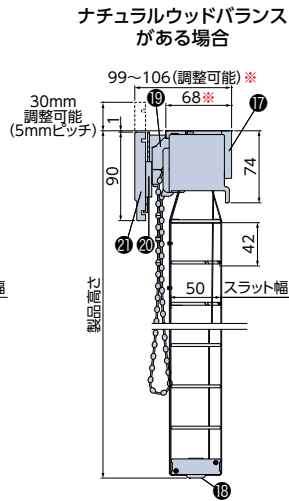

構造と部品

*製品の高さは、ブラケット上端からボトムレール下端までの寸法となります。
※図面はすべて天井付けの寸法(奥行きはブラケットキャップが含まれた寸法)です。
正面付けの場合の奥行き寸法は下記寸法から2mm引いた寸法になります。

フォレティアシェイディ チェーン エコ50

[単位:mm]

■マルチチェーンハンガー
〈オプション〉 +1,000円

オプションでコードクリップ(10)をマルチチェーンハンガー(22)に変えられます。
*後付けもできます。
*壁に取付けるフック(23)が付属されます。