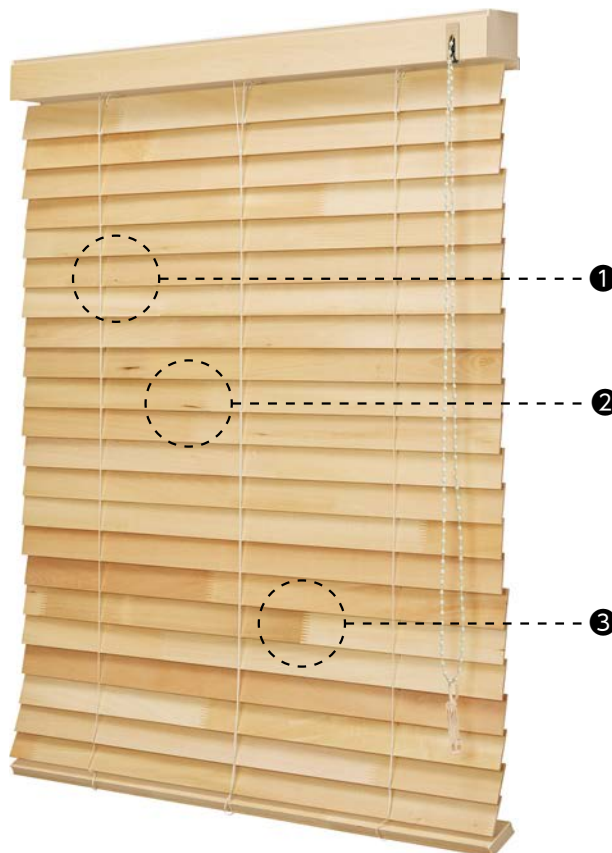

天然木だからこそ、同じものが一つとしてない、趣あふれる木目・色合いに魅力があります。

それらは、木の持つ自然な美しさや心地よさを私たちに感じさせてくれます。

^{*}木部材:ヘッドボックス[ナチュラルウッド]・ボトムレール・バランス(オプション)

木スラット

*写真はFT-3224 ウォールナット

エコスラット

*写真はFT-3621 ナチュラル

木スラット(ラスティング加工)