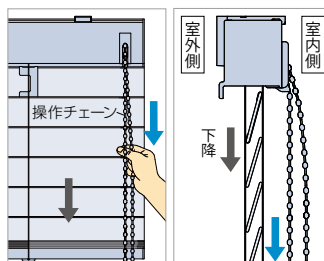

ブラインドの昇降操作

ブラインドを降ろすとき
室外側(奥)の操作チェーンを少し引くだけで、ブラインドがゆっくり自動的に降ります。途中で止めたい場合は、室内側(手前)の操作チェーンを少し引くと止まります。

※ブラインドの動作範囲に障害物があった場合、下降時にボトムレールが当たると、操作をしてもブラインドは動きません。障害物を取り除きブラインドを多少上昇させた後、再度下降させてください。