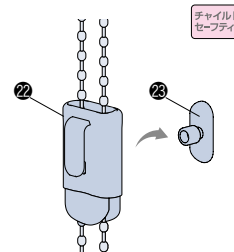

マルチチェーンハンガー

〈オプション〉 +1,000円

オプションでコードクリップ (21) をマルチチェーンハンガー (22) に変えられます。

*後付けもできます。

*壁に取付けるフック (22) が付属されます。