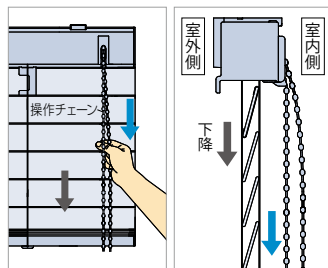

ブラインドの昇降操作

ブラインドを降ろすとき
室外側(奥)の操作チェーンを引き続けると、ブラインドが降ります。

※ブラインドの動作範囲に障害物があった場合、下降時にボトムレールが当たると、操作をしてもブラインドは動きません。障害物を取り除きブラインドを多少上昇させた後、再度下降させてください。