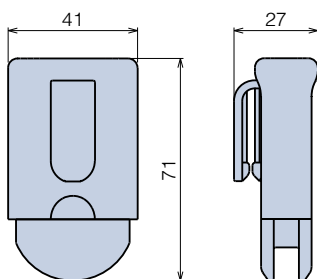

マルチチェーンハンガー