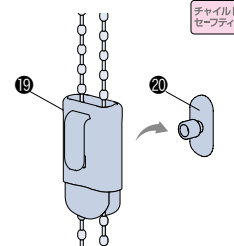

※左右転換機能は、フォレティアシェイディ チェーンタッチ アクアには対応しません。

構造と部品

*製品の高さは、ブラケット上端からボトムレール下端までの寸法となります。
 ※図面はすべて天井付けの寸法(奥行きはブラケットキャップが含まれた寸法)です。
 正面付けの場合の奥行き寸法は下記寸法から2mm引いた寸法になります。

フォレティアシェイディ チェーン アクア50

チェーン操作

[単位:mm]

■マルチチェーンハンガー
 〈オプション〉 +1,000円