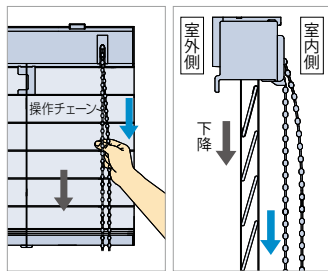

ブラインドの昇降操作

ブラインドを降ろすとき

室外側(奥)の操作チェーンを引き続けると、ブラインドが降ります。

※ブラインドの動作範囲に障害物があった場合、下降時にボトムレールが当たると、操作をしてもブラインドは動きません。障害物を取り除きブラインドを多少上昇させた後、再度下降させてください。