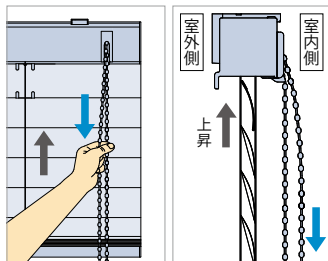

ブラインドを上げるとき
室内側(手前)の操作チェーンを引き続けると、ブラインドが上がります。