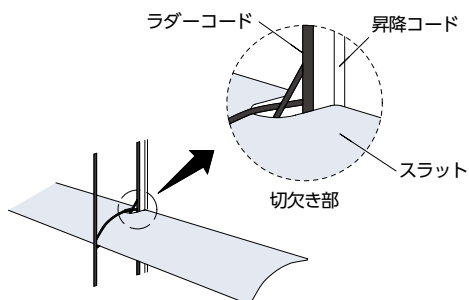

操作位置の変更を、工具を使わずに簡単に変更できます。
部屋の模様替え時の家具の移動などで、操作位置を変えたいときに便利です。

対応製品：

「タッチ」およびヘッドボックス[ナチュラルウッド]を除く全製品

※製作サイズによって、対応不可場合があります。

詳しくは各製品の「製作可能寸法」をご確認ください。

10

お手入れも簡単

遮蔽時にスラットが立ち、フラットに近い状態になるので、
汚れも簡単に拭き取りができます。
「フォレティアエグゼ チェーン」「アフタービートエグゼ チェーン」なら、
スラットに昇降コードを通す穴がないので、製品を取付けた状態で、
スラットの取替えも簡単に行えて便利です。

〈スラットの取替え方法〉 *イラストはアフタービートエグゼ チェーン

①スラットの切欠き部に引っ掛かっているコード類を切欠きから外します

②切欠き部に引っ掛かるとコード類が切れる恐れがあります。切欠き部が引っ掛からないように注意しながら、横方向にスラットを引き抜き、新しいスラットと取替えて完了です。

対応製品：フォレティアエグゼ チェーン 各製品
アフタービートエグゼ チェーン 各製品

11

タッチカワブラインドの安全対策