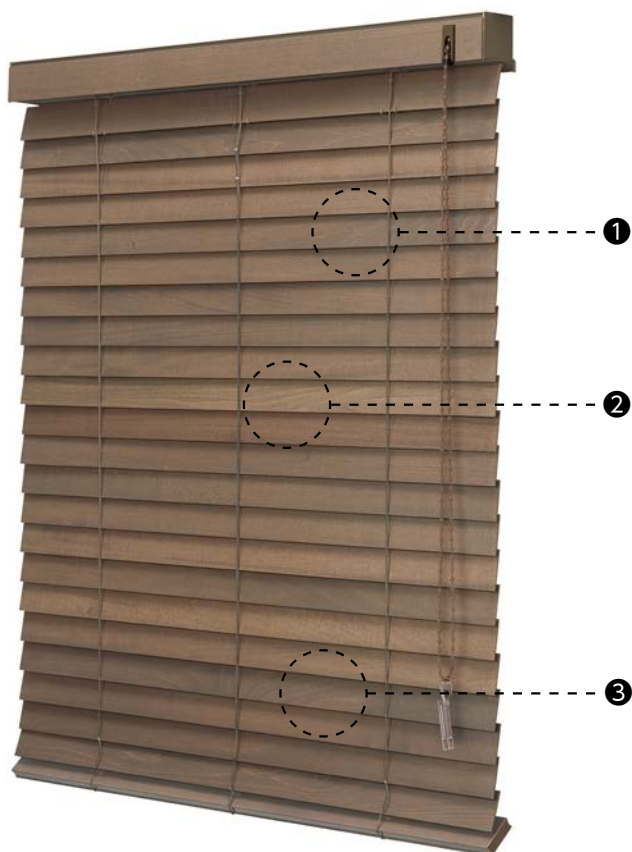

[参考資料] 天然木特有の表情について

天然木ならではの個性。 ひとつとして同じものがない表情の楽しさ。

スラットや木部材*には、天然木を使用しています。
天然木だからこそ、同じものが一つとしてない、趣あふれる木目・色合いに魅力があります。
それらは、木の持つ自然な美しさや心地よさを私たちに感じさせてくれます。

*木部材:ヘッドボックス[ナチュラルウッド]・ボトムレール・バランス(オプション)

木スラット

*写真はFT-3224 ウォールナット