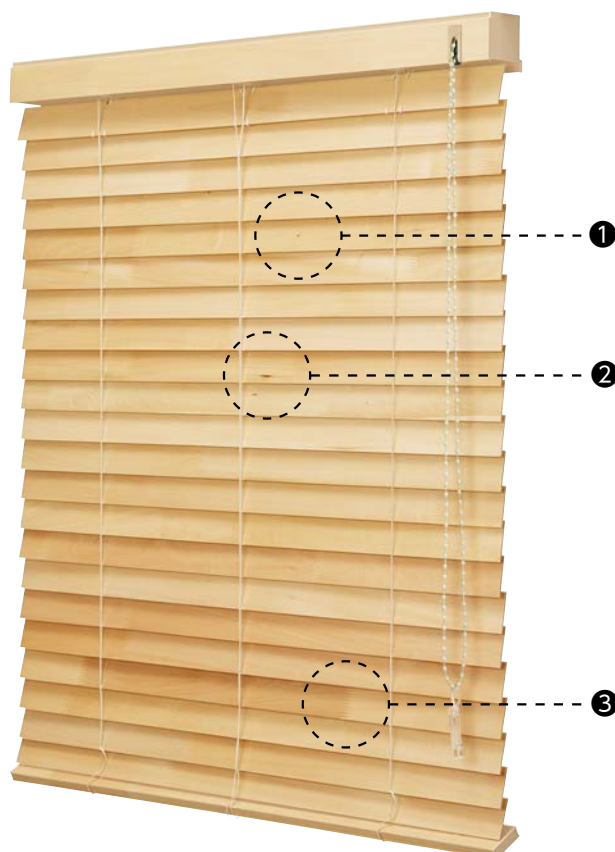

エコスラット

*写真はFT-3621 ナチュラル