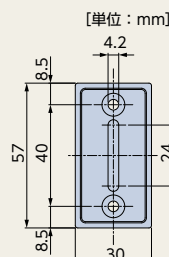

部品名	価格
ブラケットスペーサー 12L (入数1個) 付属品/ビス4×50 4本	10/パック 2,400円 1 個 240円

※表示価格は消費税を含まないメーカー希望小売価格(本体価格)です。

※ブラケットスペーサーの必要数は各製品の「ブラケット個数」をご覧ください。