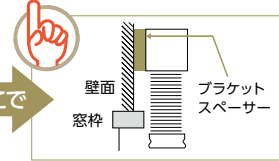

ブラケットスペーサーを使用することで段差を解消できます。

さらに、バランスを取付ける時