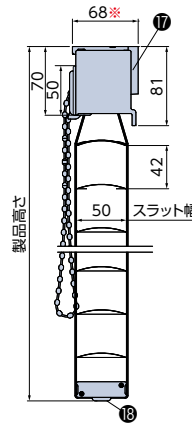

ヘッドボックス
[ナチュラルウッド]
の場合

■ マルチチェーンハンガー
 〈オプション〉 +1,000円

オプションでコードクリップ(12)をマルチチェーンハンガー(19)に変えられます。
 *後付けもできます。
 *壁に取付けるフック(20)が付属されます。

アフタービートエグゼ チェーンタッチ アクア50

チェーン操作

[単位:mm]

ヘッドボックス
[ナチュラルウッド]
の場合

部品名	材質	カラー
① 取付けブラケット	ステンレス合金、樹脂成形品	樹脂部クリアー
② ヘッドボックス [アルミ]※	アルミ押し出し型材	スラットカラーと同系色
③ ヘッドボックス [ナチュラルウッド]※	樹脂成形品+アルミ押し出し型材	2色
④ ボックスカバー	樹脂押し出し成形品	2色(オフホワイト・ダークブラウン)
⑤ ボックスキャップ	樹脂成形品	ヘッドボックスと同系色
⑥ コードゲート	樹脂成形品	ヘッドボックスと同系色
⑦ ゲートカバー (左右転換オプション時)	樹脂成形品	ヘッドボックスと同系色
⑧ スラット	耐食アルミ合金	アルミスラット17色
⑨ スラット押え	耐食アルミ合金	スラットカラーと同系色
⑩ 操作チェーン	樹脂成形品・化学繊維	スラットカラーと同系色
⑪ セーフティーチェーン	樹脂成形品	スラットカラーと同系色 ※操作チェーンに通常操作以上の力が掛かると外れる部品