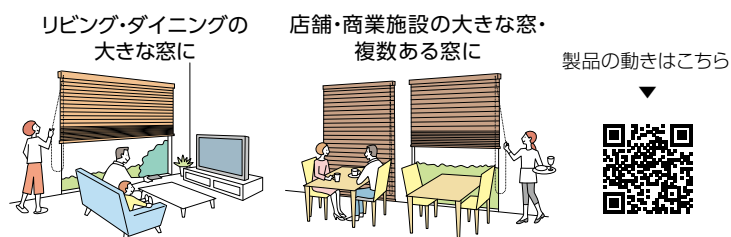

POINT
2

大きな窓でも操作ラクラク！

チェーン操作は操作抵抗を低減し、とってもスムーズ。だから大きなサイズの製品でも軽い力で操作できます。

POINT
3

ワンタッチでブラインドが自動的に降りる「タッチ」もチェーン操作でとっても便利！

室外側の操作チェーンを引くだけで、ブラインドが自動的にゆっくり降りる「タッチ」にすれば、大きな窓や窓が複数あるお部屋でも、ブラインドを降ろす手間が掛からず、とっても便利です！