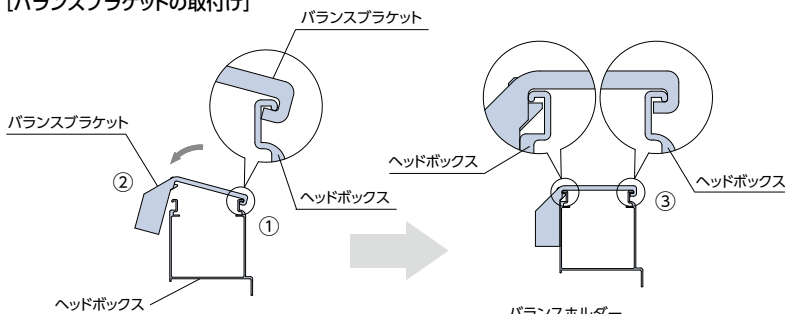

ナチュラルウッドバランス<オプション>の取付け

正面付け・天井付け

[バランスブラケットの取付け]