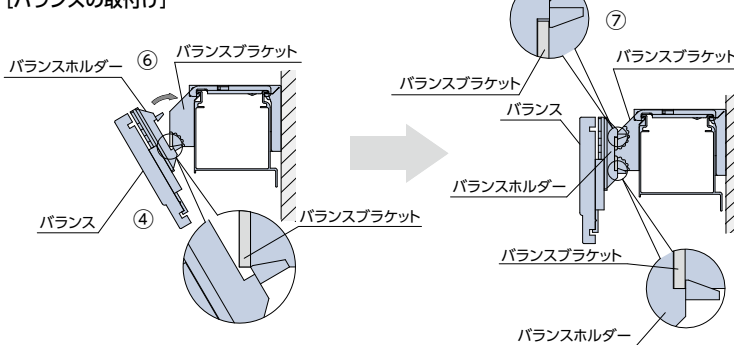

[バランスの取付け]