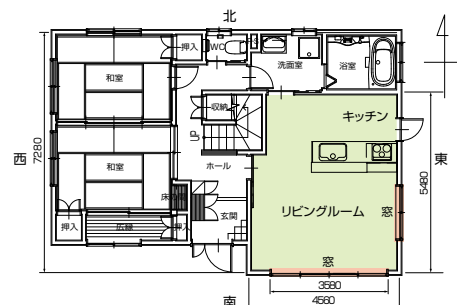

<省エネシミュレーション条件>

- ●計算プログラム 多数室非定常熱負荷計算プログラム「LESCOM」
- ●気象データ 標準気象データ(東京 2001年~2010年)
- ●建物条件 戸建木造4LDKリビングルーム部分 24.2m²
  窓サイズ:東面1窓(1.8m²)、南面1窓(7.2m²)
  窓ガラス:12mm(FL3+A6+FL3)複層ガラス
- ●空調設定 冷房:26℃/暖房:22℃
- ●設置条件 冬季以外 常時全閉
  ※冬季 昼間全開/夜間全閉

1. 【換算条件】
2. ●空調機のエネルギー消費効率: COP=2.5
   - ●電気代:22.86円/kWh
   - ●電力CO₂排出原単位: 0.350kg/kWh

※このサンプル欄に掲載されているシミュレーション結果は、上記の条件で当社独自のシミュレーションにより算出されたものであり、性能を保証するものではありません。