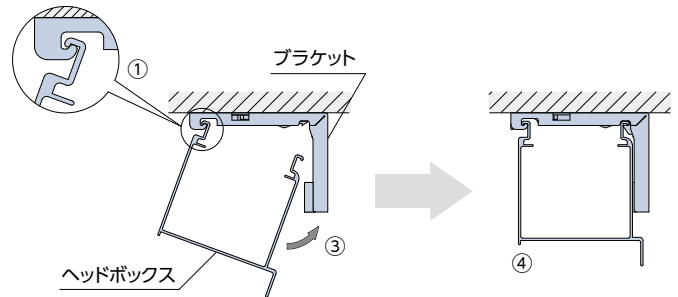

2. 製品の取付け

●取付け作業の前に、ヘッドボックスを手でつかめるようにするため、ヘッドボックスとスラットの間に指が通る程度(10cm程度)スラットを下げてください。

- ① ヘッドボックスを両手で持ち、取付けブラケットの手前のツメにヘッドボックスを引っ掛けてください。
- ② ヘッドボックスをブラケットのツメに引っ掛けた状態で、左右の位置決めをしてください。
- ③ ヘッドボックスを矢印の方向に「カチッ」と音がするまで押し上げてください。
- ④ 全てのブラケットに確実にヘッドボックスが固定されていることを確認してください。