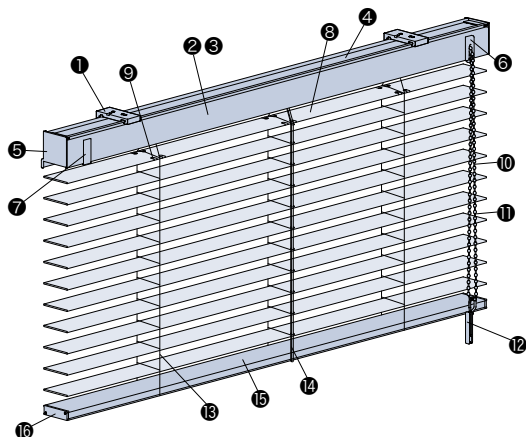

構造と部品

*製品の高さは、ブラケット上端からボトムレール下端までの寸法となります。
※図面はすべて天井付けの寸法（奥行きはブラケットキャップが含まれた寸法）です。
正面付けの場合の奥行き寸法は下記寸法から2mm引いた寸法になります。

フォレティアエグゼ チェーン エコ50

チェーン操作