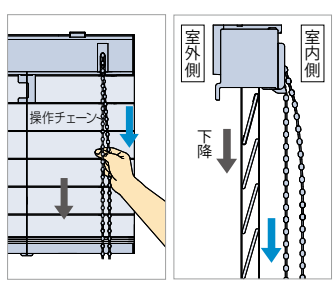

ブラインドの昇降操作

ブラインドを降ろすとき
室外側(奥)の操作チェーンを引き続けると、ブラインドが降ります。

※ブラインドの動作範囲に障害物があった場合、下降時にボトムレールが当たると、操作をしてもブラインドは動きません。障害物を取り除きブラインドを多少上昇させた後、再度下降させてください。