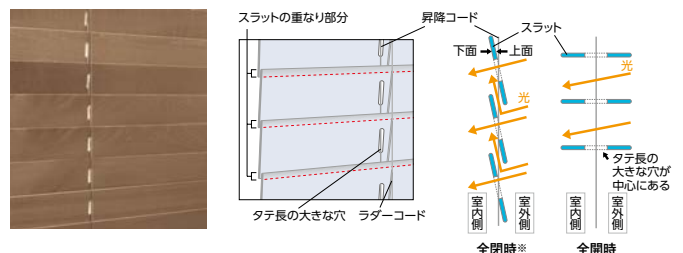

「フォレティアエグゼ チェーン」「フォレティアシェイディ チェーン」と一般の木製ブラインドの比較

フォレティアエグゼ チェーン	フォレティアシェイディ チェーン	一般の木製ブラインド
 <p>スラット穴がなく、上から下までぴったり閉まるため、光漏れを防ぎます。</p>	 <p>中央部</p>	
<p>端から端までスラット穴がなく、遮蔽性に優れた高性能な木製ブラインド。アルミブラインドの「アフタービートエグゼ チェーン」も同様です。</p>	<p>スラット穴が小さく、穴からの光漏れを低減します。また、製品の中央部はスラット穴がないので、全閉時に光漏れがより目立ちません。</p>	<p>製品の構造上、スラット穴から光が漏れてしまいます。</p>

スラット穴からの光漏れを防止・低減

- スラット穴がなく、光漏れをシャットアウトする「フォレティアエグゼ チェーン」「アフタービートエグゼ チェーン」
昇降コードを通す穴のないスラットで光漏れを防止します。南向き・西向き窓、大きなテラス窓のあるリビングや安眠したい寝室に最適。
- スラットの重なり部分に設けた小さなスラット穴で光漏れを低減する「フォレティアシェイディ チェーン」
ブラインド全閉時にスラットどうしが重なる位置にスラット穴を設けることで、一般の木製ブラインドよりも高い遮蔽性を実現。お求めやすい価格も魅力です。

フォレティアシェイディ チェーン

スラットの室外側に穴を寄せることで、1つ下のスラットと穴の一部が重なり、穴からの光漏れを低減します。

一般の木製ブラインド

スラットの中心に穴があるため、上下のスラットと穴がまったく重ならず、光が漏れてしまいます。

ブラインド全体の遮蔽性アップ

- スラット角度を垂直に近づけた独自のラダーコード構造

ヨコ糸がクロスした新たな構造のラダーコードを開発。遮蔽時のスラットを立たせることで、高い遮蔽性を実現しました。