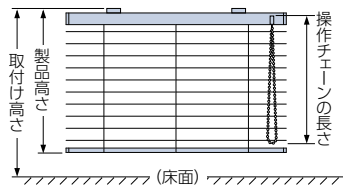

チェーン操作

フォレティアエグゼ チェーン アクア50

取付け高さ	操作チェーン長さ※
~ 1600mm	800mm
1610 ~ 1800mm	1000mm
1810 ~ 2000mm	1200mm
2010 ~ 2200mm	1400mm
2210 ~ 2400mm	1600mm
2410 ~ 2600mm	1800mm
2610 ~ 2800mm	2000mm
2810 ~ 3000mm	2200mm
3010 ~ 3200mm	2400mm