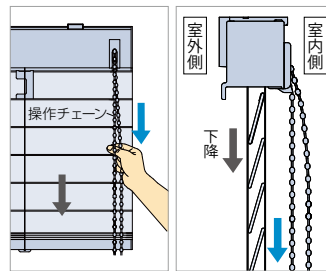

ブラインドの昇降操作

ブラインドを降ろすとき

室外側(奥)の操作チェーンを少し引くだけで、ブラインドがゆっくり自動的に降ります。途中で止めたい場合は、室内側(手前)の操作チェーンを少し引くと止まります。

※ブラインドの動作範囲に障害物があった場合、下降時にボトムレールが当たると、操作をしてもブラインドは動きません。障害物を取り除きブラインドを多少上昇させた後、再度下降させてください。