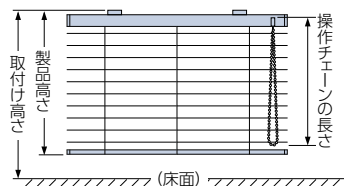

※()内はフォレティアエグゼ チェーンタッチの場合。

操作チェーンの長さ

取付け高さ寸法により操作チェーンの長さが決まります。

取付け高さを10mm単位で必ずご指定ください。

チェーン操作

フォレティアエグゼ チェーン35・50

取付け高さ	操作チェーン長さ※
~ 1600mm	800mm
1610 ~ 1800mm	1000mm
1810 ~ 2000mm	1200mm
2010 ~ 2200mm	1400mm
2210 ~ 2400mm	1600mm
2410 ~ 2600mm	1800mm
2610 ~ 2800mm	2000mm
2810 ~ 3000mm	2200mm
3010 ~ 3200mm	2400mm