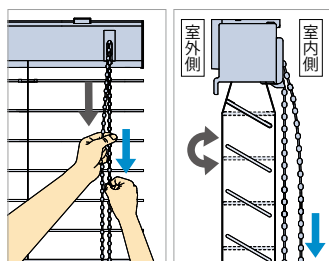

スラットの角度調整

操作チェーンを少し引くとスラットの角度が調整できます。操作チェーンの反対側を引くと、スラットが反対側に回転します。

フォレティアシェイディ チェーンタッチ アクア

1本の操作チェーンで、ブラインドの昇降・スラットの角度調整を行うことができます。チェーン操作により軽い力で操作ができ、操作チェーンを少し引くと自動的にブラインドが降りるので、大きな窓や複数窓での操作に便利です。