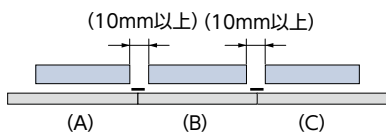

オーダー品

例③ オーダー品で3連窓をI型バランスで連結する場合

●組み合わせ(例)

(A)	オーダー品・I型	連窓・左側
(B)	オーダー品・I型	連窓・中間
(C)	オーダー品・I型	連窓・右側

例④ オーダー品で2連窓をL型・I型バランスで連結する場合