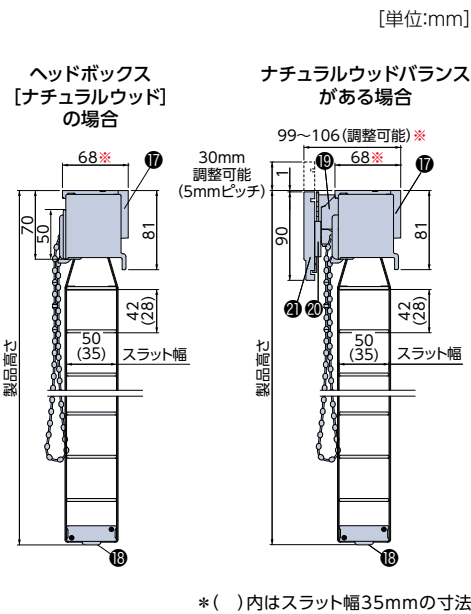

フォレティアエグゼ チェーンタッチ35・50

部品名	材質	カラー
1 取付けブラケット	ステンレス合金、樹脂成形品	樹脂部クリアー
2 ヘッドボックス [アルミ]※1	アルミ押し出し形材	スラットカラーと同系色
3 ヘッドボックス [ナチュラルウッド]※1	バスウッド材+アルミ押し出し形材 樹脂成形品+アルミ押し出し形材	木スラット: 24色 防災スラット: 5色
4 ボックスカバー	樹脂押し出し成形品	2色(オフホワイト・ダークブラウン)
5 ボックスキャップ	樹脂成形品	スラットカラーと同系色
6 コードゲート	樹脂成形品	スラットカラーと同系色
7 ゲートカバー (左右転換オプション時)	樹脂成形品	スラットカラーと同系色
8 スラット	バスウッド材 樹脂成形品	木スラット: 24色 防災スラット: 5色(50mmのみ)
9 スラット押え	耐食アルミ合金	スラットカラーと同系色
10 操作チェーン	樹脂成形品・化学繊維	スラットカラーと同系色
11 セーフティチェーン	樹脂成形品	スラットカラーと同系色 ※操作チェーンに通常操作以上の力が掛かると外れる部品
12 コードクリップ	樹脂成形品	クリアー ※お子さまの手が届かないよう操作チェーンを束ねる部品

部品名	材質	カラー
13 ラダーコード	化学繊維	スラットカラーと同系色
14 昇降コード	化学繊維	スラットカラーと同系色
15 ボトムレール	バスウッド材 樹脂成形品	木スラット: 24色 防災スラット: 5色
16 ボトムプレート	樹脂成形品	スラットカラーと同系色
17 ブラケットキャップ	樹脂成形品	スラットカラーと同系色
18 テープホルダー	樹脂成形品	スラットカラーと同系色
19 バランスブラケット	樹脂成形品	クリアー
20 バランスホルダー	樹脂成形品	クリアー
21 ナチュラルウッドバランス※2 (オプション)	バスウッド材	スラットカラーと同色 ラスティング加工スラット・防災スラットは同系色
22 マルチチェーンハンガー (オプション)	樹脂成形品	クリアー ※お子さまの手が届かないよう操作チェーンを束ねる部品
23 フック (オプション)	樹脂成形品	クリアー ※マルチチェーンハンガー(オプション)に付属

※1 ヘッドボックスの仕上げは[ナチュラルウッド]と指定しない場合、[アルミ]になります。 ※2 ナチュラルウッドバランスは、防災性能を有しておりません。

(お願ひ)安全対策部品をご使用になっても、事故が完全に回避されるわけではありません。コードやチェーンの危険性を十分に認識した上でご使用をお願いします。
「コードクリップ」「マルチチェーンハンガー」は、お子さまの手が届かない高さに操作チェーンを束ねることで、チャイルドセーフティが有効になります。