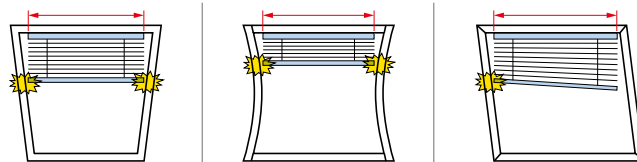

主な窓枠のゆがみについて

窓枠のゆがみを考慮しない製作寸法にしたとき

窓枠のゆがみに合わせた製作寸法にしたとき