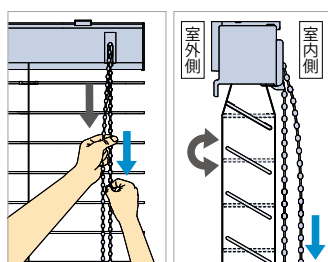

スラットの角度調整

操作チェーンを少し引くとスラットの角度が調整できます。操作チェーンの反対側を引くと、スラットが反対側に回転します。

フォレティアシェイディ チェーンタッチ エコ

1本の操作チェーンで、ブラインドの昇降・スラットの角度調整を行うことができます。チェーン操作により軽い力で操作ができ、操作チェーンを少し引くと自動的にブラインドが降りるので、大きな窓や複数窓での操作に便利です。