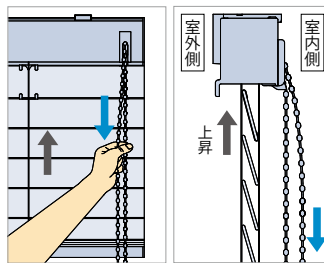

ブラインドを上げるとき
室内側(手前)の操作チェーンを引き続けると、ブラインドが上がります。