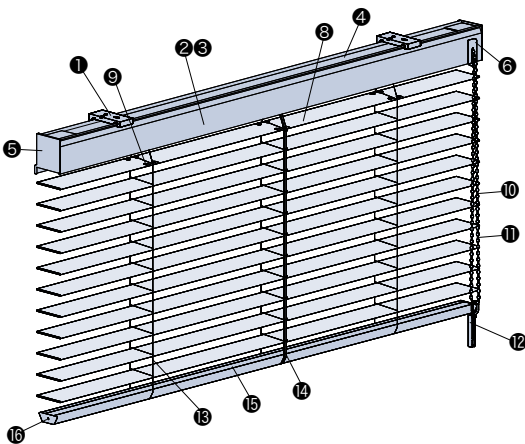

フォレティアエグゼ チェーンタッチ アクア50

チェーン操作

ワンタッチ降下