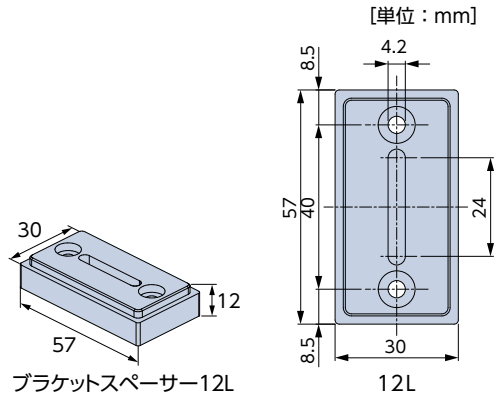

ブラケットスペーサー

- ・窓枠上部の壁面に取付ける場合、窓枠との段差を解消するために使用します。
- ・また、重ねて使用することも可能です。
- ・*重ねた場合の重なりしろは、3mmになります。

※ブラケットスペーサーの個数は各製品に付属する「ブラケット個数」をご覧ください。

価格

部品名	価格
ブラケットスペーサー 12L (入数1個) 付属品/ビス4×50 4本	10パック 2,400円 1個 240円