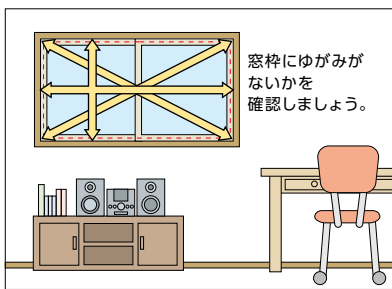

2. 窓枠を覆うとき(正面付け)は、製品のまわりにある障害物等に注意してください。

製品が床までくる場合は、床に当たらないように10mm以上製品高さを小さく。窓枠より50～100mm程度大きく。

ゆがみのある窓枠へ製品を取付ける場合、ゆがみに合わせた製作寸法になっていないと、製品が窓枠に干渉し製品の昇降・開閉動作に不具合が生じる恐れがあります。製品の発注寸法を決める前に、窓枠のゆがみの有無を確認することをおすすめします。