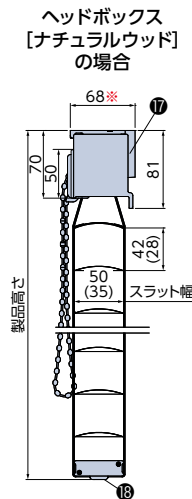

ワンタッチ降下

ナチュラルウッドバランスがある場合

* ()内はスラット幅35mmの寸法

部品名	材質	カラー
1 取付けブラケット	ステンレス合金、樹脂成形品	樹脂部クリアー
2 ヘッドボックス [アルミ]※	アルミ押し出し型材	スラットカラーと同系色
3 ヘッドボックス [ナチュラルウッド]※	バスウッド材+アルミ押し出し型材	20色
4 ボックスカバー	樹脂押し出し成形品	2色(オフホワイト・ダークブラウン)
5 ボックスキャップ	樹脂成形品	ヘッドボックスと同系色
6 コードゲート	樹脂成形品	ヘッドボックスと同系色
7 ゲートカバー (左右転換オプション時)	樹脂成形品	ヘッドボックスと同系色
8 スラット	耐食アルミ合金	アルミスラット:42色
	樹脂押し出し成形品	樹脂スラット:2色 (樹脂は50mmのみ)
9 スラット押え	耐食アルミ合金	スラットカラーと同系色
10 操作チェーン	樹脂成形品・化学繊維	スラットカラーと同系色
11 セーフティーチェーン	樹脂成形品	スラットカラーと同系色 ※操作チェーンに通常操作以上の力が掛かると外れる部品
12 コードクリップ	樹脂成形品	クリアー ※お子さまの手が届かないよう操作チェーンを束ねる部品