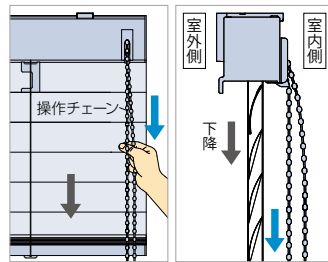

ブラインドの昇降操作

ブラインドを降ろすとき
室外側(奥)の操作チェーンを少し引くだけで、ブラインドがゆっくり自動的に降ります。途中で止めたい場合は、室内側(手前)の操作チェーンを少し引くと止まります。

※ブラインドの動作範囲に障害物があった場合、下降時にボトムレールが当たると、操作をしてもブラインドは動きません。障害物を取り除きブラインドを多少上昇させた後、再度下降させてください。