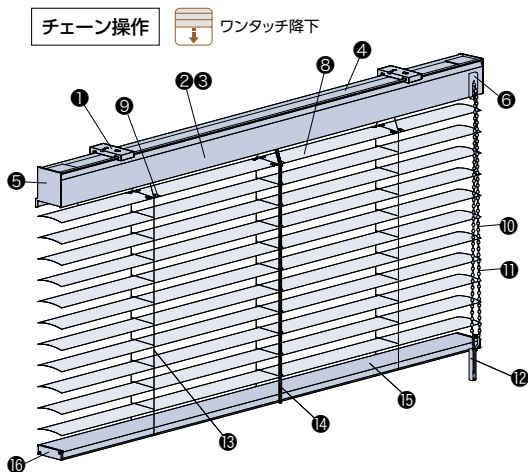

アフタービートエグゼ チェーンタッチ35・50

チェーン操作

ワンタッチ降下