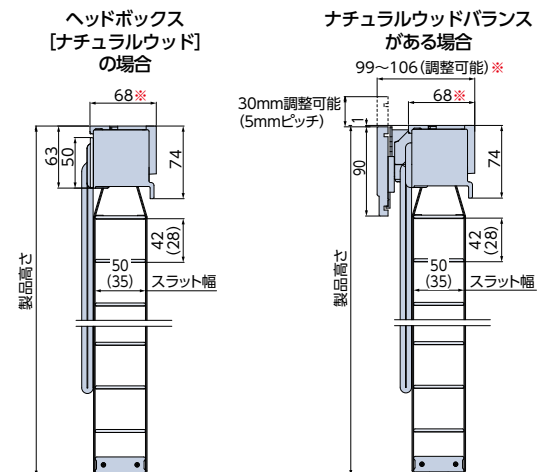

*下図はフォレティアエグゼチェーン(ループ操作)
( )内はスラット幅35mmの寸法