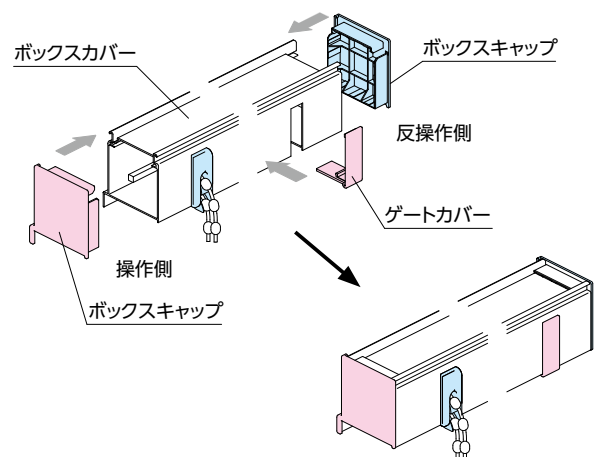

④ヘッドボックスにボックスカバーをスライドさせて挿入します。次にゲートカバーとボックスキャップを取付けて完了です。