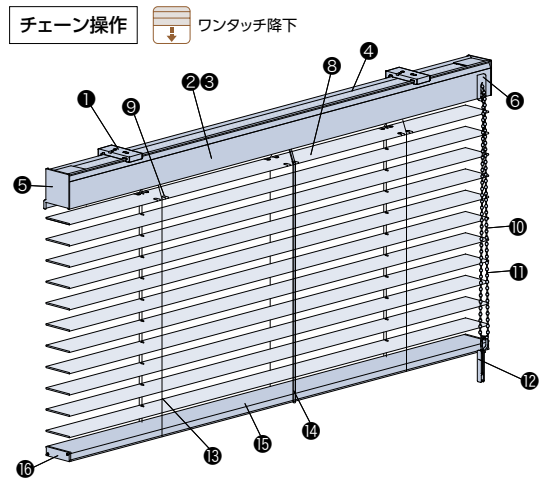

フォレティアシェイディ チェーンタッチ エコ50

[単位:mm]

部品名	材質	カラー
1 取付けブラケット	ステンレス合金、樹脂成形品	樹脂部クリアー
2 ヘッドボックス [アルミ]※	アルミ押し出し形材	スラットカラーと同系色
3 ヘッドボックス [ナチュラルウッド]※	集成材 (バスイッド材・ハードウッド材) + アルミ押し出し形材	14色
4 ボックスカバー	樹脂押し出し成形品	2色(オフホワイト・ダークブラウン)
5 ボックスキャップ	樹脂成形品	スラットカラーと同系色
6 コードゲート	樹脂成形品	スラットカラーと同系色
7 ゲートカバー (左右転換オプション時)	樹脂成形品	スラットカラーと同系色
8 スラット	集成材 (バスイッド材・ハードウッド材)	エコスラット14色
9 スラット押え	耐食アルミ合金	スラットカラーと同系色
10 操作チェーン	樹脂成形品・化学繊維	スラットカラーと同系色
11 セーフティーチェーン	樹脂成形品	スラットカラーと同系色 ※操作チェーンに通常操作以上の力が掛かると外れる部品
12 コードクリップ	樹脂成形品	クリアー ※お子さまの手が届かないよう操作チェーンを束ねる部品

部品名	材質	カラー
13 ラダーコード	化学繊維	スラットカラーと同系色
14 昇降コード	化学繊維	スラットカラーと同系色
15 ボトムレール	集成材 (バスイッド材・ハードウッド材)	14色
16 ボトムプレート	樹脂成形品	スラットカラーと同系色
17 ブラケットキャップ	樹脂成形品	スラットカラーと同系色
18 テープホルダー	樹脂成形品	スラットカラーと同系色
19 バランスブラケット	樹脂成形品	クリアー
20 バランスホルダー	樹脂成形品	クリアー
21 ナチュラルウッドバランス (オプション)	バスイッド材	スラットカラーと同系色
22 マルチチェーンハンガー (オプション)	樹脂成形品	クリアー ※お子さまの手が届かないよう操作チェーンを束ねる部品
23 フック (オプション)	樹脂成形品	クリアー ※マルチチェーンハンガー (オプション)に付属

※ヘッドボックスの仕上げは[ナチュラルウッド]と指定しない場合、[アルミ]になります。

(お願い) 安全対策部品をご使用になっても、事故が完全に回避されるわけではありません。コードやチェーンの危険性を十分に認識した上でご使用をお願いします。
「コードクリップ」「マルチチェーンハンガー」は、お子さまの手が届かない高さに操作チェーンを束ねることで、チャイルドセーフティが有効になります。