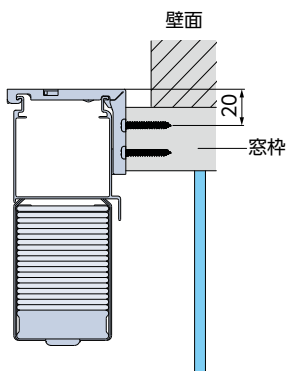

窓枠に正面付けをする場合

※取付ビスを2本取付けてください。

取付けブラケットのビス穴位置を、各製品仕様の「ブラケット図」で確認し、窓枠の厚みや仕上がり高さ・取付け位置を考慮して製品高さを決めてください。