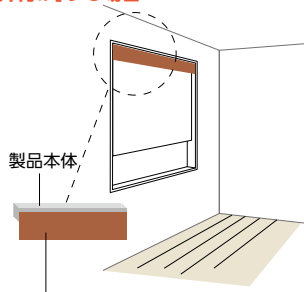

Step3 規格品かオーダー品を決める

規格品
製品サイズに対してバランスの幅が あらかじめ決まっています。

or

オーダー品
自由にサイズを決められます。1mm単位での製作が可能です。 → <u>オーダー品の場合は、寸法をご指定ください。</u>

※詳しくは、150ページをご覧ください。

Step4 最後にバランスの形状を決める

窓枠の内側に製品を
「天井付け」する場合

I型 [内付用]