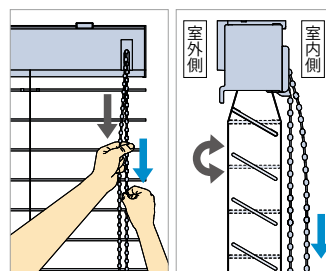

スラットの角度調整

操作チェーンを少し引くとスラットの角度が調整できます。操作チェーンの反対側を引くと、スラットが反対側に回転します。