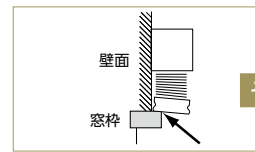

バランスを取付ける時

規格品

側面の長さは取付け面が基準となっているため、窓枠の厚み分壁面から浮き、すき間ができてしまうことがあります。

オーダー品

側面の長さを指定することで、きれいに取付けできます。

※オーダー品の製作可能寸法について、詳しくは150ページをご覧ください。

■ 壁面に取付ける場合

窓枠と壁面の段差を解消する必要があります。