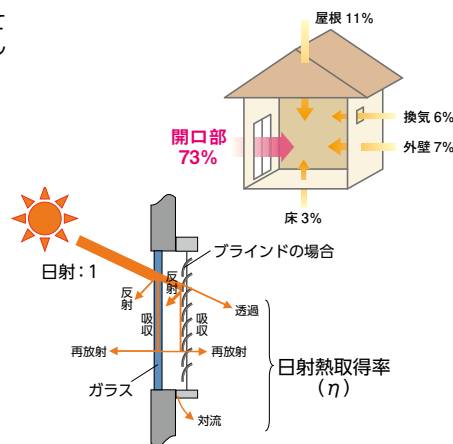

①フォレティアエグゼチェーンと一般の木製ブラインドの比較

②アフタービートエグゼチェーンと一般のアルミブラインドの比較

(シミュレーションの条件)

- 測定日:3月15時 晴れ
 - 開口幅1640mm×高さ1630mm (南面)
 - ブラインド:全閉
- ※照度分布はあくまでも実測値によるシミュレーションであり、保証値ではありません。

●環境にやさしい暮らしのために

太陽の熱を遮って快適に!

省エネ

夏の強い日射しや西日のあたる窓に「遮熱コート」のブラインドで賢く省エネ

暑い夏の季節、屋外から室内へ入ってくる熱エネルギーを100%とすると、窓などの開口部から室内に入ってくる熱エネルギーは実に約73%といわれています。暑い夏を快適に過ごすためには、窓から侵入するエネルギーを軽減する「遮熱」がとても重要です。

遮熱性能を表す数値として、「日射熱取得率」、「日射遮蔽係数」などがあります。

■日射熱取得率 (η:イータ)

ガラス窓に入射した日射熱が、日射遮蔽物(ガラス+ブラインドやロールスクリーン)を通して室内に流入する割合。ガラスの性能や、ブラインド単体の光学特性、製品およびその製品の設置状況等から計算にて算出します。数値が小さいほど日射熱を遮蔽する(流入する熱量が少なくなる)ので、遮熱性能が優れていることとなります。

■日射遮蔽係数 (SC)

日射遮蔽係数は3mm厚の単板透明ガラス(フロート板ガラス:FL3)の日射熱取得率を1(η=0.88)とした場合の、日射遮蔽物(ガラス+ブラインドやロールスクリーン)の日射熱取得率の相対値です。数値が小さいほど基準値(η=0.88)と開きが大きくなりますので、遮蔽性能が優れていることとなります。

省エネシミュレーション

フォレティアエグゼチェーン【夏季4ヶ月(6月~9月)】

	電気使用量	電気代	CO ₂ 排出量	電気使用量	電気代	CO ₂ 排出量
窓のみ	1,547kWh	35,357円	541kg	3,264kWh	74,623円	1,142kg
フォレティアチェーン (FT-3011 クリアホワイト)	1,239kWh (20.3% 節電)	28,321円 (7,170円 節約)	434kg (109kg 削減)	2,712kWh (17.3% 節電)	62,006円 (12,901円 節約)	949kg (197kg 削減)
フォレティアエグゼチェーン (FT-3011 クリアホワイト)	1,233kWh (20.5% 節電)	28,186円 (7,171円 節約)	432kg (109kg 削減)	2,700kWh (17.7% 節電)	61,722円 (12,901円 節約)	945kg (197kg 削減)