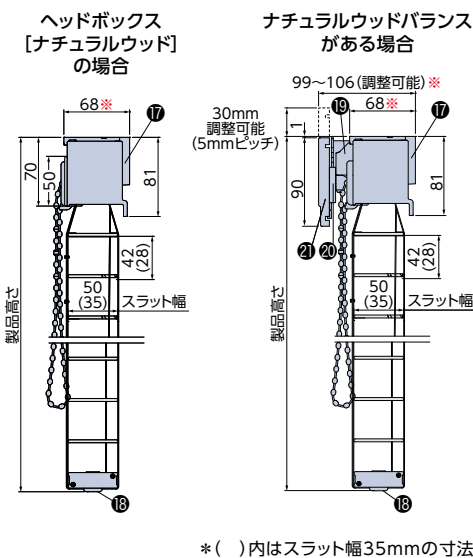

フォレティアシェイディ チェーンタッチ35・50

部品名	材質	カラー
1 取付けブラケット	ステンレス合金、樹脂成形品	樹脂部クリアー
2 ヘッドボックス [アルミ] ※1	アルミ押し出し形材	スラットカラーと同系色
3 ヘッドボックス [ナチュラルウッド] ※1	バスウッド材 + アルミ押し出し形材 樹脂成形品 + アルミ押し出し形材	木スラット: 24色 防災スラット: 5色
4 ボックスカバー	樹脂押し出し成形品	2色(オフホワイト・ダークブラウン)
5 ボックスキャップ	樹脂成形品	スラットカラーと同系色
6 コードゲート	樹脂成形品	スラットカラーと同系色
7 ゲートカバー (左右転換オプション時)	樹脂成形品	スラットカラーと同系色
8 スラット	バスウッド材 樹脂成形品	木スラット: 24色 防災スラット: 5色(50mmのみ)
9 スラット押え	耐食アルミ合金	スラットカラーと同系色
10 操作チェーン	樹脂成形品・化学繊維	スラットカラーと同系色
11 セーフティーチェーン	樹脂成形品	スラットカラーと同系色 ※操作チェーンに通常操作以上の力が掛かると外れる部品
12 コードクリップ	樹脂成形品	クリアー ※お子さまの手が届かないよう操作チェーンを束ねる部品

部品名	材質	カラー
13 ラダーコード	化学繊維	スラットカラーと同系色
14 昇降コード	化学繊維	スラットカラーと同系色
15 ボトムレール	バスウッド材 樹脂成形品	木スラット: 24色 防災スラット: 5色
16 ボトムプレート	樹脂成形品	スラットカラーと同系色
17 ブラケットキャップ	樹脂成形品	スラットカラーと同系色
18 テープホルダー	樹脂成形品	スラットカラーと同系色
19 バランスブラケット	樹脂成形品	クリアー
20 バランスホルダー	樹脂成形品	クリアー
21 ナチュラルウッドバランス ※2 (オプション)	バスウッド材	スラットカラーと同系色 ラスティング加工スラット・防災スラットは同系色
22 マルチチェーンハンガー (オプション)	樹脂成形品	クリアー ※お子さまの手が届かないよう操作チェーンを束ねる部品
23 フック (オプション)	樹脂成形品	クリアー ※マルチチェーンハンガー(オプション)に付属

※ 1 ヘッドボックスの仕上げは[ナチュラルウッド]と指定しない場合、[アルミ]になります。 ※ 2 ナチュラルウッドバランスは、防災性能を有しておりません。

(お願い) 安全対策部品をご使用になっても、事故が完全に回避されるわけではありません。コードやチェーンの危険性を十分に認識した上でご使用をお願いします。
「コードクリップ」「マルチチェーンハンガー」は、お子さまの手が届かない高さに操作チェーンを束ねることで、チャイルドセーフティーが有効になります。