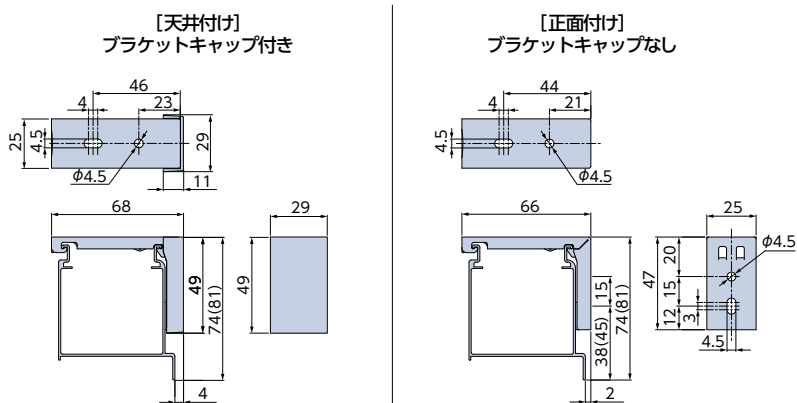

*図面はフォレティアエグゼ チェーン アクア

寸法図

[単位:mm]

付属個数

製品幅 (mm)	ブラケット個数
450 (720)~1300	2個
1305~1800	3個
1805~2400	4個

※()内は、フォレティアエグゼ チェーンタッチ アクアの寸法です。

※()内は、フォレティアエグゼ チェーンタッチ アクアの寸法です。

※天井付けの場合のみブラケットには、厚さ2mmのヘッドボックスと同系色のブラケットキャップが付属されます。
正面付けの場合には、ブラケットキャップは付属されません。