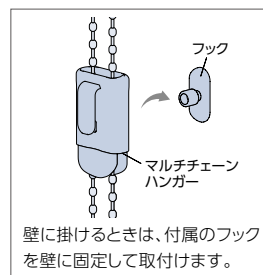

- *後付けも可能です。
- *カラー:クリアー
- *付属部品:フック

操作チェーンを束ねたとき

お子さまの手が届かない高さに操作チェーンを束ねられます。

壁面に掛けたとき

壁に掛けたまま操作が行えます。
操作チェーンを窓枠の横に移動させるので、製品の意匠性が向上します。

壁に掛けるときは、付属のフックを壁に固定して取付けます。

マルチチェーンハンガー

フック(壁付けの際に使用)