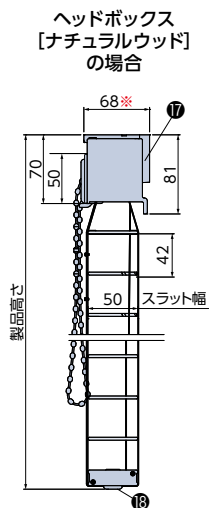

フォレティアシェイディ チェーン エコ50

[単位:mm]

■マルチチェーンハンガー
 〈オプション〉 +1,000円

オプションでコードクリップ(10)をマルチチェーンハンガー(22)に変えられます。
 *後付けもできます。
 *壁に取付けるフック(23)が付属されます。

フォレティアシェイディ チェーンタッチ エコ50

[単位:mm]

部品名	材質	カラー
1 取付けブラケット	ステンレス合金、樹脂成形品	樹脂部クリアー
2 ヘッドボックス [アルミ]※	アルミ押し出し形材	スラットカラーと同系色
3 ヘッドボックス [ナチュラルウッド]※	集成材 (バスイッド材・ハードウッド材) + アルミ押し出し形材	14色
4 ボックスカバー	樹脂押し出し成形品	2色(オフホワイト・ダークブラウン)
5 ボックスキャップ	樹脂成形品	スラットカラーと同系色
6 コードゲート	樹脂成形品	スラットカラーと同系色
7 ゲートカバー (左右転換オプション時)	樹脂成形品	スラットカラーと同系色
8 スラット	集成材 (バスイッド材・ハードウッド材)	エコスラット14色
9 スラット押え	耐食アルミ合金	スラットカラーと同系色
10 操作チェーン	樹脂成形品・化学繊維	スラットカラーと同系色
11 セーフティーチェーン	樹脂成形品	スラットカラーと同系色 ※操作チェーンに通常操作以上の力が掛かると外れる部品
12 コードクリップ	樹脂成形品	クリアー ※お子さまの手が届かないよう操作チェーンを束ねる部品