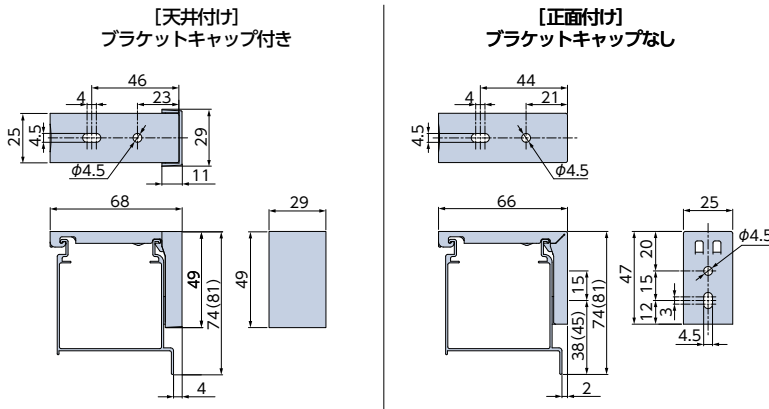

取付けブラケット

*図面はフォレティアシェイディ チェーン アクア

寸法図

[単位:mm]

付属個数

製品幅 (mm)	ブラケット個数
450 (720)~1300	2個
1305~1800	3個
1805~2400	4個

※( )内は、フォレティアシェイディ チェーンタッチ アクアの寸法です。

※( )内は、フォレティアシェイディ チェーンタッチ アクアの寸法です。

※天井付けの場合のみブラケットには、厚さ2mmのヘッドボックスと同系色のブラケットキャップが付属されます。正面付けの場合には、ブラケットキャップは付属されません。

ヘッドボックスの仕上げについて

ヘッドボックスの仕上げは、[ナチュラルウッド]・[アルミ]の2種類から選べます。ヘッドボックス正面にスラットと同素材の木目調の板をあしらった[ナチュラルウッド]は、窓枠内に取付ける時に、コンパクトに、意匠性も美しく納めることができます。

※ブラインド本体発注の際に、ヘッドボックスの仕上げを[ナチュラルウッド]とご指定ください。ご指定がない場合は[アルミ]となります。

※オプションの「左右転換機能」をご注文の際は、ヘッドボックスの仕上げを「アルミ」とご指定ください。

※ナチュラルウッド・アルミとも製品本体価格と同価格です。

製作可能寸法

*製品幅は5mm単位、製品高さは10mm単位での製作になります。

製品名	フォレティアシェイディ チェーン アクア50 [チェーン操作]	フォレティアシェイディ チェーンタッチ アクア50 [チェーン操作]
スラット幅	50mm	50mm
製品幅	450 ~ 2400mm	720 ~ 2400mm
製品高さ ※2	500 ~ 3000mm	500 ~ 3000mm
最大面積	6m²	5m²
幅：高さの比率	1：3 以下	1：3 以下
左右転換機能	●※1	—

※1 左右転換機能付き(オプション)製品は幅720mm以上での製作。

ただし、幅720~855mmの場合、高さは2200mm以下。また幅860~1195mmの場合、高さは2500mm以下での製作。

※2 製品高さは発注寸法に対して誤差が生じる場合があります。111ページ「製品仕上がり高さの目安について」をご覧ください。