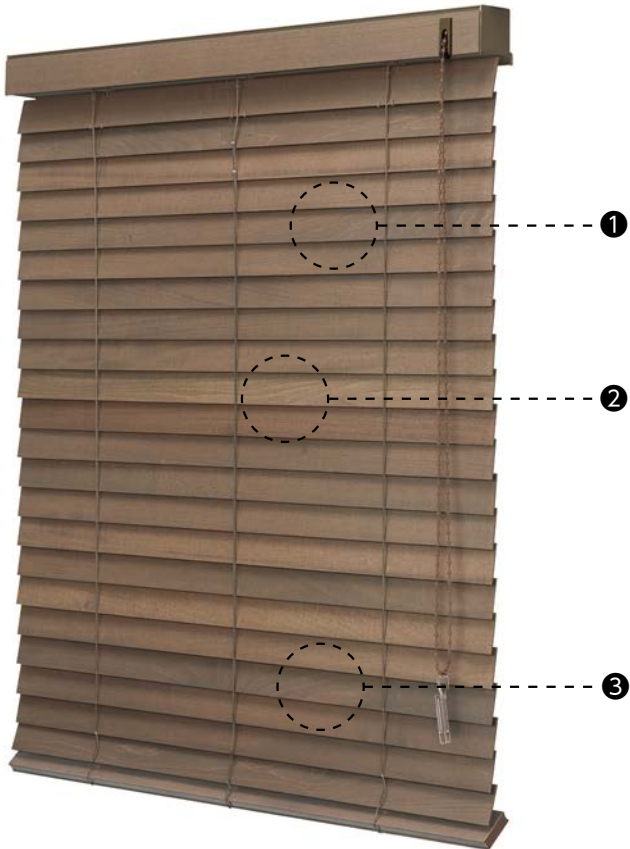

天然木ならではの個性。 ひとつとして同じものがない表情の楽しさ。

スラットや木部材[*]には、天然木を使用しています。

天然木だからこそ、同じものが一つとしてない、趣あふれる木目・色合いに魅力があります。

それらは、木の持つ自然な美しさや心地よさを私たちに感じさせてくれます。

[*]木部材:ヘッドボックス[ナチュラルウッド]・ボトムレール・バランス(オプション)

木スラット

*写真はFT-3224 ウォールナット