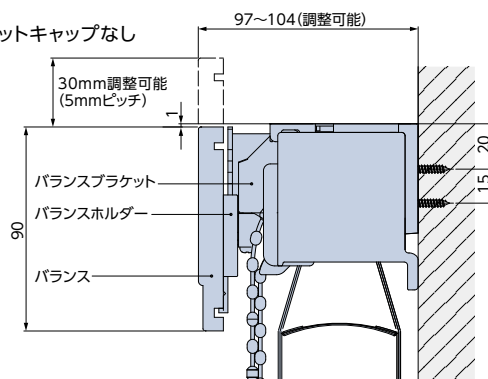

■ **オーダー品** ご指定の寸法で1mm単位で製作します。

$$\text{バランス幅(総幅)} = W1 + W2 + W3$$

納まり

[単位:mm]

■ 天井付け

*図はブラケットキャップあり

■ 正面付け

*図はブラケットキャップなし