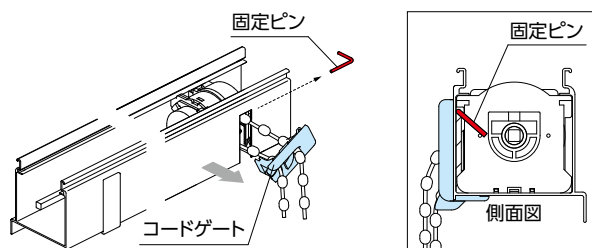

1.ヘッドボックスからボックスキャップ・固定ピン・コードゲートを外します。

①製品を外した後、製品の両端のボックスキャップを外します。次にボックスカバーをスライドさせて外してください。

②固定ピンをラジオペンチ等で抜き、コードゲートを外します。コードゲートは少し手前に引き、左右どちらかに90°回転させて引くと、外すことができます。