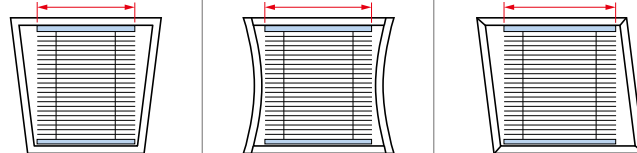

特に窓サイズが大きいときは、窓枠のゆがみに対してより注意が必要になります。