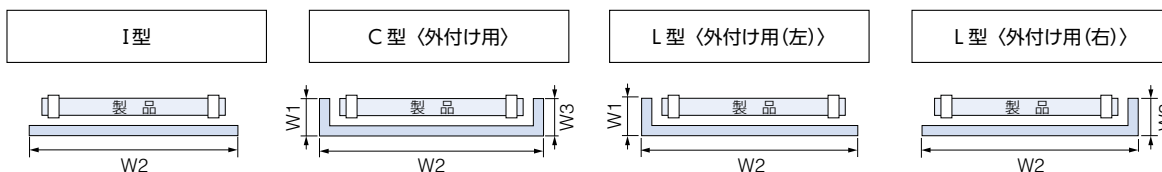

納まり

[単位:mm]