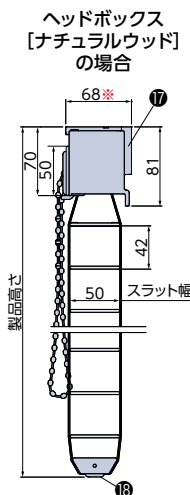

構造と部品

*製品の高さは、ブラケット上端からボトムレール下端までの寸法となります。
※図面はすべて天井付けの寸法(奥行きはブラケットキャップが含まれた寸法)です。
正面付けの場合の奥行き寸法は下記寸法から2mm引いた寸法になります。

フォレティアエグゼ チェーン アクア50

チェーン操作

[単位:mm]

マルチチェーンハンガー

(オプション) +1,000円

オプションでコードクリップ(19)をマルチチェーンハンガー(19)に変えられます。
*後付けもできます。
*壁に取付けるフック(20)が付属されます。

フォレティアエグゼ チェーンタッチ アクア50

チェーン操作

ワンタッチ降下

[単位:mm]

部品名	材質	カラー
1 取付けブラケット	ステンレス合金、樹脂成形品	樹脂部クリアー
2 ヘッドボックス [アルミ]※	アルミ押し出し形材	スラットカラーと同系色
3 ヘッドボックス [ナチュラルウッド]※	樹脂成形品 + アルミ押し出し形材	5色
4 ボックスカバー	樹脂押し出し成形品	2色(オフホワイト・ダークブラウン)
5 ボックスキャップ	樹脂成形品	スラットカラーと同系色
6 コードゲート	樹脂成形品	スラットカラーと同系色
7 ゲートカバー (左右転換オプション時)	樹脂成形品	スラットカラーと同系色
8 スラット	樹脂成形品	防災スラット5色
9 スラット押え	耐食アルミ合金	スラットカラーと同系色
10 操作チェーン	樹脂成形品・化学繊維	スラットカラーと同系色
11 セーフティーチェーン	樹脂成形品	スラットカラーと同系色 ※操作チェーンに通常操作以上の力が掛かると外れる部品

部品名	材質	カラー
12 コードクリップ	樹脂成形品	クリアー ※お子さまの手が届かないよう操作チェーンを束ねる部品
13 ラダーコード	化学繊維	スラットカラーと同系色
14 昇降コード	化学繊維	スラットカラーと同系色
15 ボトムレール	樹脂成形品	5色
16 ボトムプレート	樹脂成形品	スラットカラーと同系色
17 ブラケットキャップ	樹脂成形品	スラットカラーと同系色
18 テープホルダー	樹脂成形品	スラットカラーと同系色
19 マルチチェーンハンガー (オプション)	樹脂成形品	クリアー ※お子さまの手が届かないよう操作チェーンを束ねる部品
20 フック (オプション)	樹脂成形品	クリアー ※マルチチェーンハンガー(オプション)に付属

※ヘッドボックスの仕上げは[ナチュラルウッド]で指定しない場合、[アルミ]になります。

(お願ひ)安全対策部品をご使用になっても、事故が完全に回避されるわけではありません。コードやチェーンの危険性を十分に認識した上でご使用をお願いします。
「コードクリップ」「マルチチェーンハンガー」は、お子さまの手が届かない高さに操作チェーンを束ねることで、チャイルドセーフティーが有効になります。