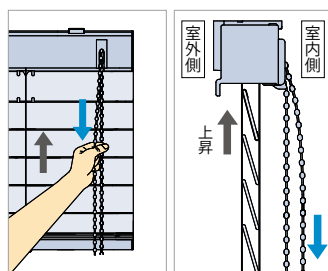

操作方法 チェーン操作

フォレティアエグゼ チェーン アクア

1本の操作チェーンで、ブラインドの昇降・スラットの角度調整を行うことができます。チェーン操作により軽い力で操作ができます。腰高窓はもちろん、大きなテラス窓におすすめです。

ブラインドの昇降操作

ブラインドを降ろすとき
室外側(奥)の操作チェーンを引き続けると、ブラインドが降ります。

※ブラインドの動作範囲に障害物があった場合、下降時にボトムレールが当たると、操作をしてもブラインドは動きません。障害物を取り除きブラインドを多少上昇させた後、再度下降させてください。