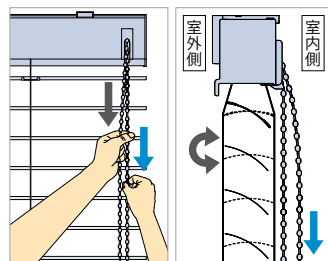

スラットの角度調整

操作チェーンを少し引くとスラットの角度が調整できます。操作チェーンの反対側を引くと、スラットが反対側に回転します。