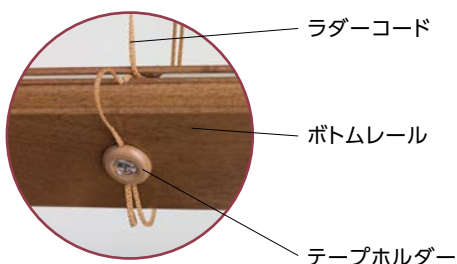

対応製品：全製品

*写真はフォレティアエグゼ チェーン

07 購入後も安心の「高さ調整機能」を標準装備

マイナスドライバーやコインを使って、製品高さを短く調整できます。製品を取付けたままで簡単に行えるので便利。窓に合わせてぴったりな高さに納まり、スラットと窓枠の不快感も解消できます。

対応製品：全製品

*写真はフォレティアエグゼ チェーン

製品高さを下記寸法分縮めることができます。
・35mm スラットの場合：約 15mm
・50mm スラットの場合：約 30mm