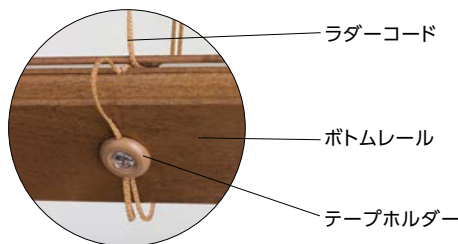

高さ調整方法

取付け後に製品高さが調整できる「高さ調整機能」付きです。

製品高さを短く調整できます。

窓枠や床面にぴったりと納めることができ、窓枠との不快な接触音を解消できます。

製品は取付けた状態のまま調整できるので便利です。

製品高さを下記寸法分縮めることができます。
・35mmスラットの場合：約15mm
・50mmスラットの場合：約30mm

ボトムレール裏面のテープホルダーをマイナスドライバーやコインなどでまわします。

製品高さを縮めることができます。

※ご注文の製品高さより長くすることはできません。

日頃のお手入れについて

ブラインドの美しさを保つのは、日頃のお手入れ次第。

ブラインドの掃除は面倒そう。そんな気持ちがついついホコリをためてしまうものになります。

ブラインドの美しさを保つのは、普段のちょっとした心づかいです。日頃からまめにお手入れしていれば、お掃除は簡単。

いつも快適な窓辺で暮らしましょう。