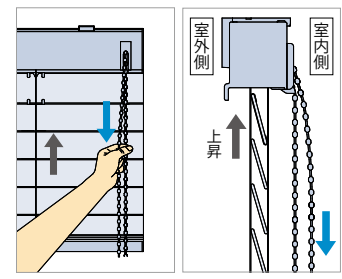

ブラインドを上げるとき
室内側(手前)の操作チェーンを引き続けると、ブラインドが上がります。