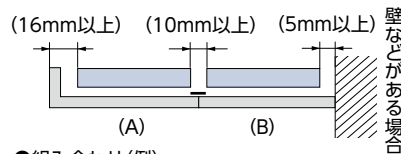

●組み合わせ(例)

(A)	オーダー品・L型(左)	連窓・左側
(B)	オーダー品・I型	連窓・右側

※ バランスの取付けには、製品の取付けブラケットと同じ個数のバランスブラケットが必要です。オーダー品の場合は、製品の取付けブラケット個数をご指示ください。施工のしかたによってバランスセットに付属するバランスブラケット個数が不足することがありますので別途発注が必要となります。詳細は弊社支店・営業所にお問合わせください。