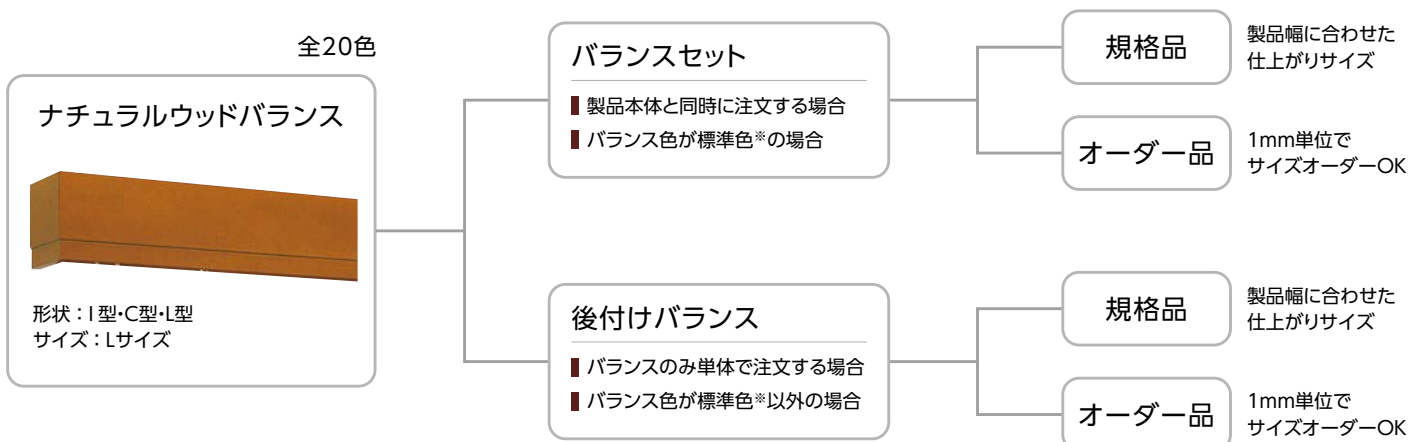

バランスを合わせると、室内への調和も高まります。

フォレティアシェイディ チェーン35
FT-3013 アイボリー
バランス色: WV-3013 アイボリー

アフタービートエグゼ チェーン 50
スラット: AB-2813 ナイトパープル
木部材: FT-3227 ブラック
バランス色: WV-3227 ブラック

バリエーション

*標準色 フォレティアエグゼ チェーン 各製品: スラットと同色・同系色
フォレティアシェイディ チェーン 各製品: スラットと同色・同系色
アフタービートエグゼ チェーン 各製品: ボトムレールと同色