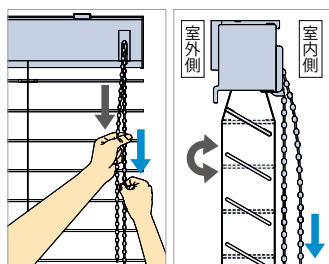

スラットの角度調整

操作チェーンを少し引くとスラットの角度が調整できます。操作チェーンの反対側を引くと、スラットが反対側に回転します。

フォレティアシェイディ チェーン エコ フォレティアシェイディ チェーンタッチ エコ

チャイルド
セーフティ

*詳しくはP186

フォレティアシェイディ チェーン エコ50 FT-3621 ナチュラル ナチュラルウッドバランス(オプション)

集成材を使ったエコロジーでお求めやすい木製ブラインド。 高い遮蔽性でさらに快適な暮らしをサポート。