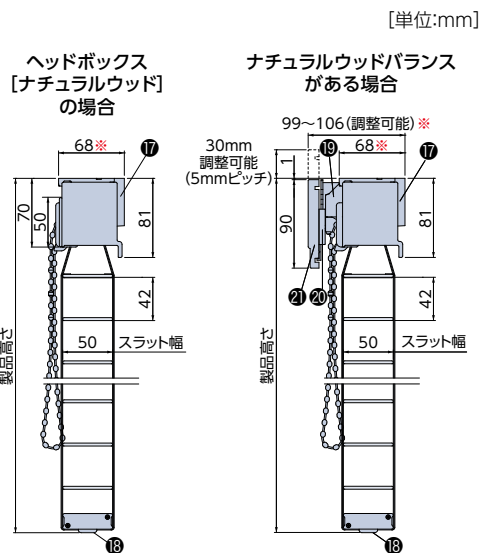

フォレティアエグゼ チェーンタッチ エコ50

チェーン操作

ワンタッチ降下