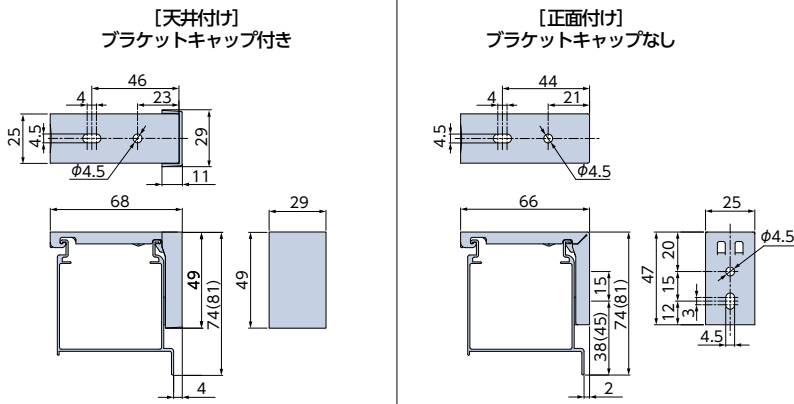

*図面はフォレティアエグゼ チェーン エコ

寸法図

[単位:mm]

付属個数

製品幅 (mm)	ブラケット個数
450 (720)~1300	2個
1305~1800	3個
1805~2400	4個

※()内は、フォレティアエグゼ チェーンタッチ エコの寸法です。

※()内は、フォレティアエグゼ チェーンタッチ エコの寸法です。

※天井付けの場合のみブラケットには、厚さ2mmのヘッドボックスと同系色のブラケットキャップが付属されます。正面付けの場合には、ブラケットキャップは付属されません。