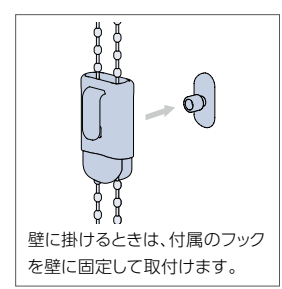

壁面に掛けたとき

壁に掛けたまま操作が行えます。
操作チェーンを窓枠の横に移動させるので、製品の意匠性が向上します。

壁に掛けるときは、付属のフックを壁に固定して取付けます。

(お願い) 安全対策部品をご使用になっても、事故が完全に回避されるわけではありません。コードやチェーンの危険性を十分に認識した上でご使用をお願いします。
「マルチチェーンハンガー」は、お子さまの手が届かない高さに操作チェーンを束ねることで、チャイルドセーフティが有効になります。