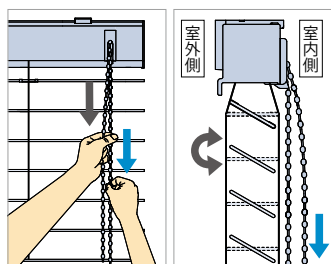

スラットの角度調整

操作チェーンを少し引くとスラットの角度が調整できます。操作チェーンの反対側を引くと、スラットが反対側に回転します。

フォレティアシェイディ チェーンタッチ ワンタッチ降下

1本の操作チェーンで、ブラインドの昇降・スラットの角度調整を行うことができます。チェーン操作により軽い力で操作ができ、操作チェーンを少し引くと自動的にブラインドが降りるので、大きな窓や複数窓での操作に便利です。