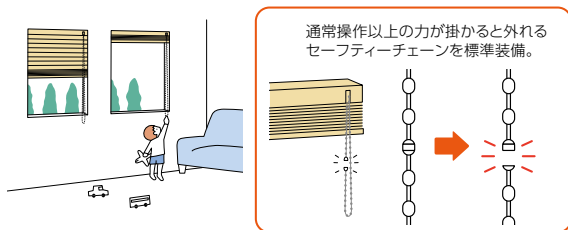

POINT 安全性・操作性・機能性に優れた「チェーン操作」

安全性・操作性・機能性に優れた「チェーン操作」のおすすめポイント！

POINT 1 安全性に配慮した「セーフティーチェーン」を採用！

操作チェーンに通常操作以上の力が掛かると外れる部品「セーフティーチェーン」を標準装備。