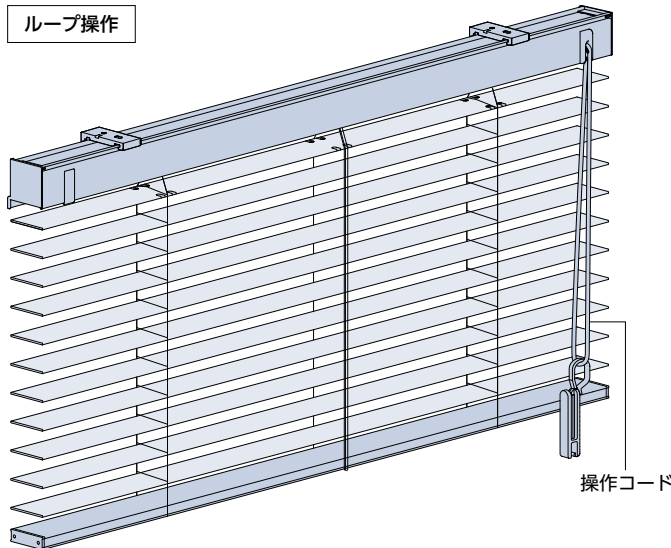

フォレティアエグゼ チェーン