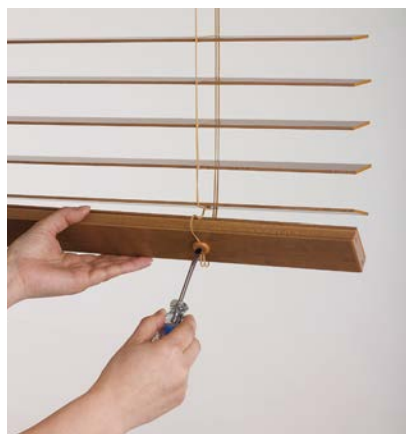

対応製品：全製品

*写真はフォレティアエグゼ チェーン

07 購入後も安心の「高さ調整機能」を標準装備

マイナスドライバーやコインを使って、製品高さを短く調整できます。製品を取付けたままで簡単に行えるので便利。窓に合わせてぴったりな高さに納まり、スラットと窓枠の不快感も解消できます。

対応製品：全製品

*写真はフォレティアエグゼ チェーン

製品高さを下記寸法分縮めることができます。
・35mm スラットの場合：約 15mm
・50mm スラットの場合：約 30mm