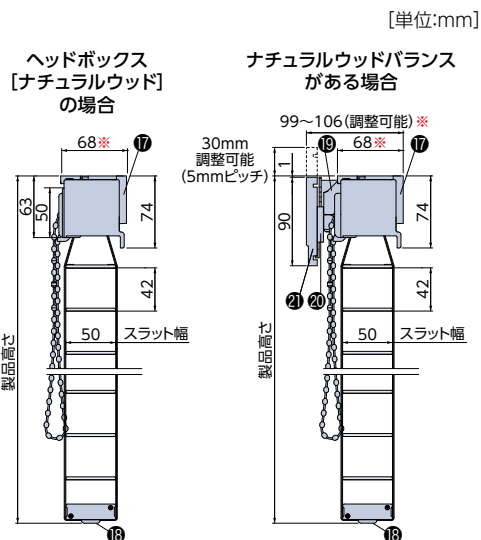

構造と部品

*製品の高さは、ブラケット上端からボトムレール下端までの寸法となります。
※図面はすべて天井付けの寸法（奥行きはブラケットキャップが含まれた寸法）です。
正面付けの場合の奥行き寸法は下記寸法から2mm引いた寸法になります。

フォレティアエグゼ チェーン エコ50

チェーン操作