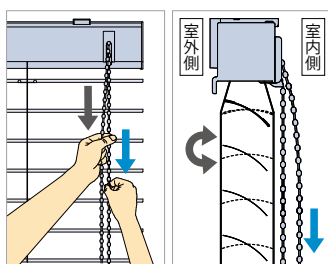

スラットの角度調整

操作チェーンを少し引くとスラットの角度が調整できます。操作チェーンの反対側を引くと、スラットが反対側に回転します。

アフタービートエグゼ チェーンタッチ アクア

1本の操作チェーンで、ブラインドの昇降・スラットの角度調整を行うことができます。チェーン操作により軽い力で操作ができ、操作チェーンを少し引くと自動的にブラインドが降るので、大きな窓や複数窓での操作に便利です。