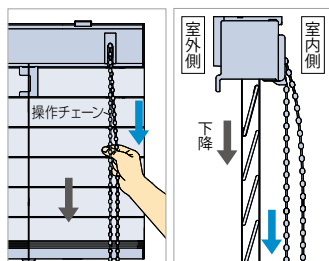

ブラインドの昇降操作

ブラインドを降ろすとき
室外側(奥)の操作チェーンを引き続けると、ブラインドが降ります。

※ブラインドの動作範囲に障害物があった場合、下降時にボトムレールが当たると、操作をしてもブラインドは動きません。障害物を取り除きブラインドを多少上昇させた後、再度下降させてください。