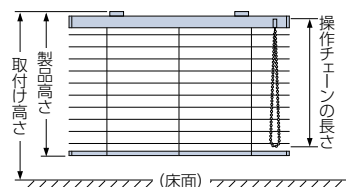

アフタービートエグゼ チェーン アクア・アフタービートエグゼ チェーンタッチ アクア

製品重量

※下記は計算式のため、実際の重量と誤差が生じる場合があります。目安としてご使用ください。
※各計算式の製品幅、製品高さの数値はメートル(m)単位で計算してください。

[単位:kg]

製品名	アフタービートエグゼ チェーン アクア50	アフタービートエグゼ チェーンタッチ アクア50
製品部	(製品幅×1.6kg/m)+(製品幅×製品高さ×0.9kg/m²)	

ラダーコードの本数

製品幅によって、ラダーコードの本数が異なります。

製品名	製品幅(mm)	450(720)～1900	1905～2400
アフタービートエグゼ チェーン アクア50		3本	5本
アフタービートエグゼ チェーンタッチ アクア50			

※( )内はアフタービートエグゼ チェーンタッチ アクアの場合。

操作チェーンの長さ

取付け高さ寸法により操作チェーンの長さが決まります。

取付け高さを10mm単位で必ずご指定ください。

チェーン操作

アフタービートエグゼ チェーン アクア50

取付け高さ	操作チェーン長さ※
～1600mm	800mm
1610～1800mm	1000mm
1810～2000mm	1200mm
2010～2200mm	1400mm
2210～2400mm	1600mm
2410～2600mm	1800mm
2610～2800mm	2000mm
2810～3000mm	2200mm
3010～3200mm	2400mm
3210～4000mm	3200mm
4010～4800mm	4000mm

アフタービートエグゼ チェーンタッチ アクア50

取付け高さ	操作チェーン長さ※
～1800mm	1000mm
1810～2000mm	1200mm
2010～2200mm	1400mm
2210～2400mm	1600mm
2410～2600mm	1800mm
2610～2800mm	2000mm
2810～3000mm	2200mm
3010～3200mm	2400mm
3210～4000mm	3200mm
4010～4800mm	4000mm

※操作チェーンの長さは、10mm単位で指定することもできます。(最短:350mm)

【小さなお子さまのいらっしゃるご家庭や施設でのご使用にあたって】

- ・製品取付け高さなどを考慮の上、床面から操作チェーンの下端までを1030mm以上にご指定いただくと、小さなお子さまの首や体に引っ掛かりにくくなります。(1030mm:6歳児のおご下までの長さ(JIS A 4811基準))
- ・コードクリップ(㊸)やオプションのマルチチェーンハンガー(㊹)を使い、危険のないよう手の届かない位置まで操作チェーンをたくし上げてください。

操作位置

チェーン操作

操作位置:左

操作位置:右