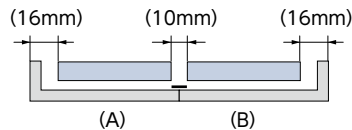

規格品

例① 規格品で2連窓をL型バランスで連結する場合

●組み合わせ(例)

(A)	規格品・L型(外付け用(左))	連窓・左側
(B)	規格品・L型(外付け用(右))	連窓・右側

例② 規格品で3連窓をL型・I型バランスで連結する場合