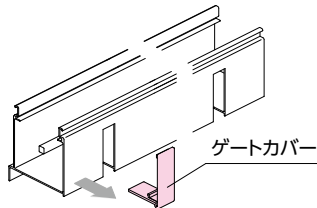

③反操作側のゲートカバーの上部を指で押し下げながら手前に引いて外します。