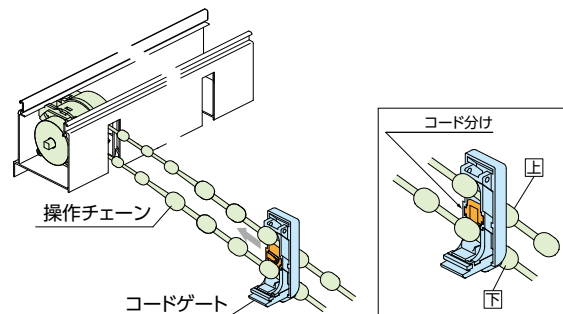

②コードゲートを操作チェーンに通し、コード分けを取付けます。操作チェーンがコードをまたいで上下に分かれるように取付けてください。