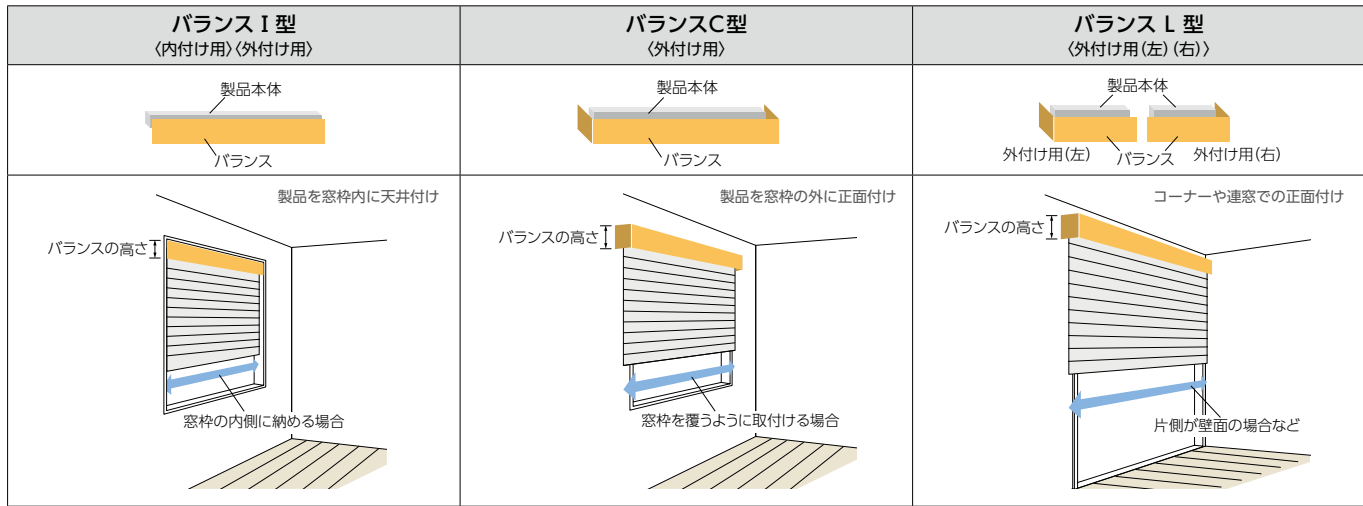

バランス形状

製作可能寸法

■ **規格品** 製品幅に対して、バランスの幅があらかじめ決まっています。151ページ「バランス仕上がり寸法」をご覧ください。

各製品最小幅～2400mm※

※ 製品の種類により製作可能寸法は異なります。

■ **オーダー品** バランスの幅は 1mm単位での製作となります。

バランス 製作可能寸法 (mm)	W1・W3(奥行き寸法)		40～190
	W2※ (仕上がり幅)	I型	(製品幅)～(製品幅+200)
		C型	(製品幅+32)～(製品幅+200)
バランス幅(総幅)=W1+W2+W3			≦ 2812

※ W2は 2432mm以下での製作。

連窓の場合の使用例

連窓の際には、L型・I型を組み合わせて多様な取付けが可能となります。 ※図中の—は「バランスジョイント」を示します。

規格品

例① 規格品で2連窓をL型バランスで連結する場合

●組み合わせ(例)

(A)	規格品・L型(外付け用(左))	連窓・左側
(B)	規格品・L型(外付け用(右))	連窓・右側

例② 規格品で3連窓をL型・I型バランスで連結する場合

●組み合わせ(例)

(A)	規格品・L型(外付け用(左))	連窓・左側
(B)	規格品・I型(外付け用)	連窓・中間
(C)	規格品・L型(外付け用(右))	連窓・右側

オーダー品

例③ オーダー品で3連窓をI型バランスで連結する場合

●組み合わせ(例)

(A)	オーダー品・I型	連窓・左側
(B)	オーダー品・I型	連窓・中間
(C)	オーダー品・I型	連窓・右側

例④ オーダー品で2連窓をL型・I型バランスで連結する場合

●組み合わせ(例)

(A)	オーダー品・L型(左)	連窓・左側
(B)	オーダー品・I型	連窓・右側

※ バランスの取付けには、製品の取付けブラケットと同じ個数のバランスブラケットが必要です。オーダー品の場合は、製品の取付けブラケット個数をご指示ください。施工のしかたによってバランスセットに付属するバランスブラケット個数が不足することがありますので別途発注が必要となります。詳細は弊社支店・営業所にお問合わせください。