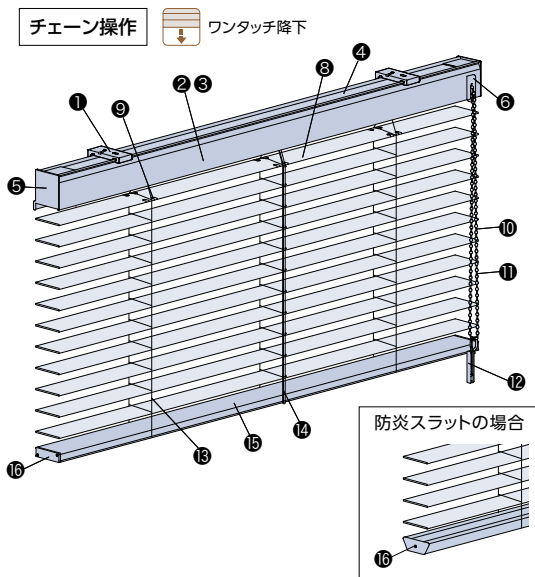

フォレティアエグゼ チェーンタッチ35・50

部品名	材質	カラー
1 取付けブラケット	ステンレス合金、樹脂成形品	樹脂部クリアー
2 ヘッドボックス [アルミ]※1	アルミ押し出し形材	スラットカラーと同系色
3 ヘッドボックス [ナチュラルウッド]※1	バスウッド材+アルミ押し出し形材 樹脂成形品+アルミ押し出し形材	木スラット: 24色 防災スラット: 5色
4 ボックスカバー	樹脂押し出し成形品	2色(オフホワイト・ダークブラウン)
5 ボックスキャップ	樹脂成形品	スラットカラーと同系色
6 コードゲート	樹脂成形品	スラットカラーと同系色
7 ゲートカバー (左右転換オプション時)	樹脂成形品	スラットカラーと同系色
8 スラット	バスウッド材 樹脂成形品	木スラット: 24色 防災スラット: 5色(50mmのみ)
9 スラット押え	耐食アルミ合金	スラットカラーと同系色
10 操作チェーン	樹脂成形品・化学繊維	スラットカラーと同系色
11 セーフティチェーン	樹脂成形品	スラットカラーと同系色 ※操作チェーンに通常操作以上の力が掛かると外れる部品
12 コードクリップ	樹脂成形品	クリアー ※お子さまの手が届かないよう操作チェーンを束ねる部品

部品名	材質	カラー
13 ラダーコード	化学繊維	スラットカラーと同系色
14 昇降コード	化学繊維	スラットカラーと同系色
15 ボトムレール	バスウッド材 樹脂成形品	木スラット: 24色 防災スラット: 5色
16 ボトムプレート	樹脂成形品	スラットカラーと同系色
17 ブラケットキャップ	樹脂成形品	スラットカラーと同系色
18 テープホルダー	樹脂成形品	スラットカラーと同系色
19 バランスブラケット	樹脂成形品	クリアー
20 バランスホルダー	樹脂成形品	クリアー
21 ナチュラルウッドバランス※2 (オプション)	バスウッド材	スラットカラーと同色 ラスティング加工スラット・防災スラットは同系色
22 マルチチェーンハンガー (オプション)	樹脂成形品	クリアー ※お子さまの手が届かないよう操作チェーンを束ねる部品
23 フック (オプション)	樹脂成形品	クリアー ※マルチチェーンハンガー(オプション)に付属

※1 ヘッドボックスの仕上げは[ナチュラルウッド]と指定しない場合、[アルミ]になります。 ※2 ナチュラルウッドバランスは、防災性能を有しておりません。

(お願ひ)安全対策部品をご使用になっても、事故が完全に回避されるわけではありません。コードやチェーンの危険性を十分に認識した上でご使用をお願いします。
「コードクリップ」「マルチチェーンハンガー」は、お子さまの手が届かない高さに操作チェーンを束ねることで、チャイルドセーフティが有効になります。