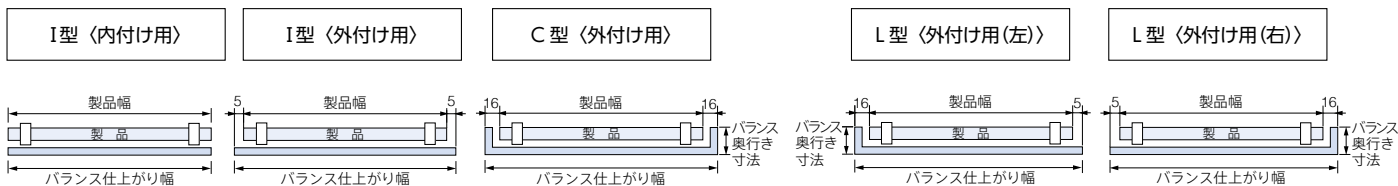

バランス仕上がり寸法

[単位:mm]

■ **規格品** バランスを取付ける製品の幅を基準に、下記寸法で仕上がります。

バランス仕上がり幅寸法

バランス形状	バランス奥行き寸法	バランス仕上がり幅
I型	—	[内付け用] 製品幅と同じ
		[外付け用] 製品幅 + 10mm
C型	102 (106)	[外付け用] 製品幅 + 32mm
L型	102 (106)	[外付け用] 製品幅 + 21mm

※ ( )内はブラケット背面までの寸法です。正面付けでブラケットキャップを使用しない場合、2mm引いた寸法になります。

■ **オーダー品** ご指定の寸法で1mm単位で製作します。

$$\text{バランス幅(総幅)} = W1 + W2 + W3$$