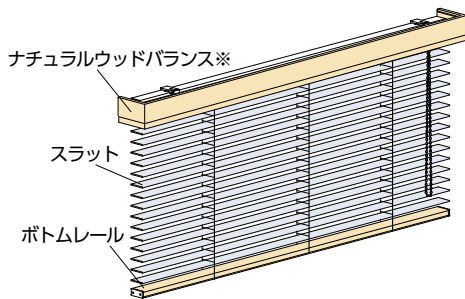

フォレティアエグゼ チェーン・フォレティアシェイディ チェーン 各製品

カラーの組み合わせ