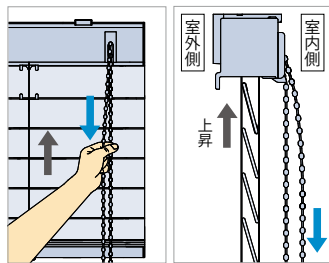

ブラインドを上げるとき
室内側(手前)の操作チェーンを引き続けると、ブラインドが上がります。