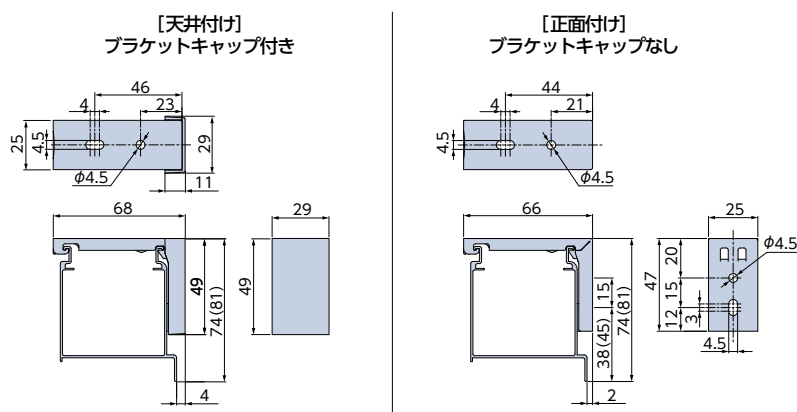

取付けブラケット

*図面はフォレティアエグゼ チェーン

寸法図

[単位:mm]

付属個数

製品幅 (mm)	ブラケット個数
450 (720)~1300	2個
1305~1800	3個
1805~2400	4個

※()内は、フォレティアエグゼ チェーンタッチの寸法です。

※()内は、フォレティアエグゼ チェーンタッチの寸法です。