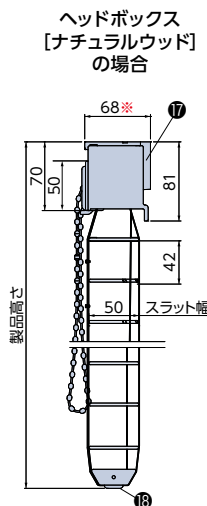

構造と部品

*製品の高さは、ブラケット上端からボトムレール下端までの寸法となります。
※図面はすべて天井付けの寸法(奥行きはブラケットキャップが含まれた寸法)です。
正面付けの場合の奥行き寸法は下記寸法から2mm引いた寸法になります。

フォレティアシェイディ チェーン アクア50

チェーン操作

[単位:mm]

■マルチチェーンハンガー
〈オプション〉 +1,000円

オプションでコードクリップ(17)をマルチチェーンハンガー(19)に変えられます。
*後付けもできます。
*壁に取付けるフック(20)が付属されます。

フォレティアシェイディ チェーンタッチ アクア50

チェーン操作

[単位:mm]

部品名	材質	カラー
① 取付けブラケット	ステンレス合金、樹脂成形品	樹脂部クリアー
② ヘッドボックス [アルミ]※	アルミ押し出し形材	スラットカラーと同系色
③ ヘッドボックス [ナチュラルウッド]※	樹脂成形品+アルミ押し出し形材	5色
④ ボックスカバー	樹脂押し出し成形品	2色(オフホワイト・ダークブラウン)
⑤ ボックスキャップ	樹脂成形品	スラットカラーと同系色
⑥ コードゲート	樹脂成形品	スラットカラーと同系色
⑦ ゲートカバー (左右転換オプション時)	樹脂成形品	スラットカラーと同系色
⑧ スラット	樹脂成形品	防災スラット5色
⑨ スラット押え	耐食アルミ合金	スラットカラーと同系色
⑩ 操作チェーン	樹脂成形品・化学繊維	スラットカラーと同系色
⑪ セーフティーチェーン	樹脂成形品	スラットカラーと同系色 ※操作チェーンに通常操作以上の力が掛かると外れる部品

※ヘッドボックスの仕上げは[ナチュラルウッド]で指定しない場合、[アルミ]になります。

部品名	材質	カラー
⑫ コードクリップ	樹脂成形品	クリアー ※お子さまの手が届かないよう操作チェーンを束ねる部品
⑬ ラダーコード	化学繊維	スラットカラーと同系色
⑭ 昇降コード	化学繊維	スラットカラーと同系色
⑮ ボトムレール	樹脂成形品	5色
⑯ ボトムプレート	樹脂成形品	スラットカラーと同系色
⑰ ブラケットキャップ	樹脂成形品	スラットカラーと同系色
⑱ テープホルダー	樹脂成形品	スラットカラーと同系色
⑲ マルチチェーンハンガー (オプション)	樹脂成形品	クリアー ※お子さまの手が届かないよう操作チェーンを束ねる部品
⑳ フック(オプション)	樹脂成形品	クリアー ※マルチチェーンハンガー(オプション)に付属

(お願ひ)安全対策部品をご使用になっても、事故が完全に回避されるわけではありません。コードやチェーンの危険性を十分に認識した上でご使用をお願いします。
「コードクリップ」「マルチチェーンハンガー」は、お子さまの手が届かない高さに操作チェーンを束ねることで、チャイルドセーフティーが有効になります。