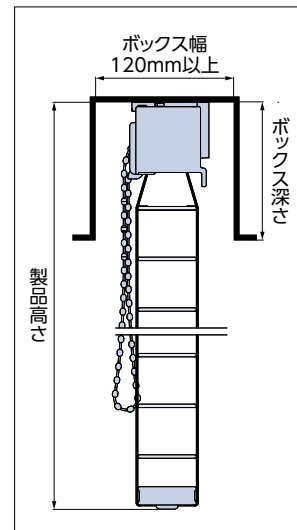

カーテンボックスに取付ける場合

製品の高さはカーテンボックスの内側上部から測ってください。

新しくカーテンボックスを作る場合は、奥行きは120mm以上必要になります。深さはブラインドの「たたみ込み寸法」*より、多少余裕を持たせるときれいに納まります。

*『たたみ込み寸法』とは

ブラインドをいちばん上までたたみ上げた時のブラケット上端からボトムレール下端までの寸法です。

※たたみ込み寸法は各製品によって異なります。各製品仕様ページをご覧ください。