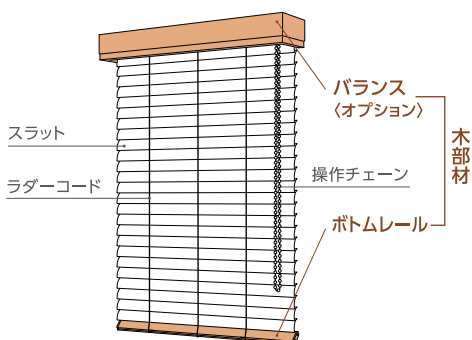

FT-3221 ナチュラル

アフタービートエグゼ チェーン・
アフタービートエグゼ チェーンタッチ【木部材】

- ・バランス<オプション>
- ・ボトムレール