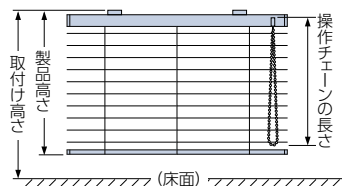

フォレティアシェイディ チェーン・フォレティアシェイディ チェーンタッチ

製品重量

※下記は計算式のため、実際の重量と誤差が生じる場合があります。目安としてご使用ください。
※各計算式の製品幅、製品高さの数値はメートル(m)単位で計算してください。

[単位:kg]

製品名	フォレティアシェイディ チェーン 35	フォレティアシェイディ チェーンタッチ 35	フォレティアシェイディ チェーン 50	フォレティアシェイディ チェーンタッチ 50
製品部	(製品幅×1.1kg/m) + (製品幅×製品高さ×1.8kg/m²)		(製品幅×1.2kg/m) + (製品幅×製品高さ×1.7kg/m²)	
バランス部	製品幅×0.4kg/m			

ラダーコードの本数

製品幅によって、ラダーコードの本数が異なります。

木スラット FT-3011~3336・FT-3711~3714

製品名	製品幅(mm)	450(720)~1300	1305~2400
フォレティアシェイディ チェーン35・50		3本	5本
フォレティアシェイディ チェーンタッチ35・50			

※( )内はフォレティアシェイディ チェーンタッチの場合。

防炎スラット FT-3411 ~ 3424

製品名	製品幅(mm)	450(720)~940	945~1540	1545~2140	2145~2400
フォレティアシェイディ チェーン50		3本	5本	7本	9本
フォレティアシェイディ チェーンタッチ50					

※( )内はフォレティアシェイディ チェーンタッチの場合。

操作チェーンの長さ

取付け高さ寸法により操作チェーンの長さが決まります。

取付け高さを 10mm 単位で必ずご指定ください。

チェーン操作

フォレティアシェイディ チェーン35・50

取付け高さ	操作チェーン長さ※
~ 1600mm	800mm
1610 ~ 1800mm	1000mm
1810 ~ 2000mm	1200mm
2010 ~ 2200mm	1400mm
2210 ~ 2400mm	1600mm
2410 ~ 2600mm	1800mm
2610 ~ 2800mm	2000mm
2810 ~ 3000mm	2200mm
3010 ~ 3200mm	2400mm

フォレティアシェイディ チェーンタッチ35・50

取付け高さ	操作チェーン長さ※
~ 1800mm	1000mm
1810 ~ 2000mm	1200mm
2010 ~ 2200mm	1400mm
2210 ~ 2400mm	1600mm
2410 ~ 2600mm	1800mm
2610 ~ 2800mm	2000mm
2810 ~ 3000mm	2200mm
3010 ~ 3200mm	2400mm

※操作チェーンの長さは、10mm単位で指定することもできます。(最短:350mm)

【小さなお子さまのいらっしゃるご家庭や施設でのご使用にあたって】

- ・製品取付け高さなどを考慮の上、床面から操作チェーンの下端までを1030mm以上にご指定いただくと、小さなお子さまの首や体に引っ掛かりにくくなります。(1030mm:6歳児のおご下までの長さ(JIS A 4811基準))
- ・コードクリップ(㊶)やオプションのマルチチェーンハンガー(㊷)を使い、危険のないよう手の届かない位置まで操作チェーンをたくし上げてください。

操作位置

チェーン操作

操作位置:左

操作位置:右