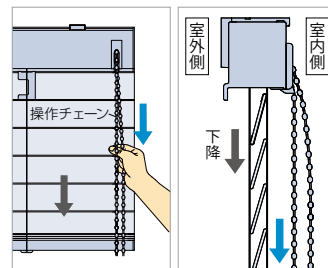

ブラインドの昇降操作

ブラインドを降ろすとき
室外側(奥)の操作チェーンを少し引くだけで、ブラインドがゆっくり自動的に降ります。途中で止めたい場合は、室内側(手前)の操作チェーンを少し引くと止まります。

※ブラインドの動作範囲に障害物があった場合、下降時にボトムレールが当たると、操作をしてもブラインドは動きません。障害物を取り除きブラインドを多少上昇させた後、再度下降させてください。