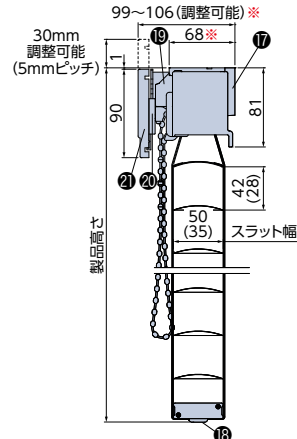

ワンタッチ降下

ナチュラルウッドバランスがある場合

* ()内はスラット幅35mmの寸法

部品名	材質	カラー
1 取付けブラケット	ステンレス合金、樹脂成形品	樹脂部クリアー
2 ヘッドボックス [アルミ]※	アルミ押し出し型材	スラットカラーと同系色
3 ヘッドボックス [ナチュラルウッド]※	バスウッド材+アルミ押し出し型材	20色
4 ボックスカバー	樹脂押し出し成形品	2色(オフホワイト・ダークブラウン)
5 ボックスキャップ	樹脂成形品	ヘッドボックスと同系色
6 コードゲート	樹脂成形品	ヘッドボックスと同系色
7 ゲートカバー (左右転換オプション時)	樹脂成形品	ヘッドボックスと同系色
8 スラット	耐食アルミ合金	アルミスラット:42色
	樹脂押し出し成形品	樹脂スラット:2色 (樹脂は50mmのみ)
9 スラット押え	耐食アルミ合金	スラットカラーと同系色
10 操作チェーン	樹脂成形品・化学繊維	スラットカラーと同系色
11 セーフティーチェーン	樹脂成形品	スラットカラーと同系色 ※操作チェーンに通常操作以上の力が掛かると外れる部品
12 コードクリップ	樹脂成形品	クリアー ※お子さまの手が届かないよう操作チェーンを束ねる部品