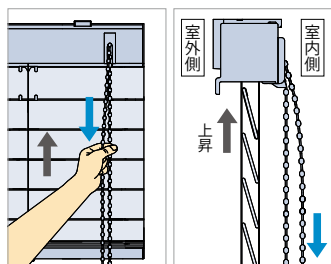

ブラインドを上げるとき
室内側(手前)の操作チェーンを引き続けると、ブラインドが上がります。