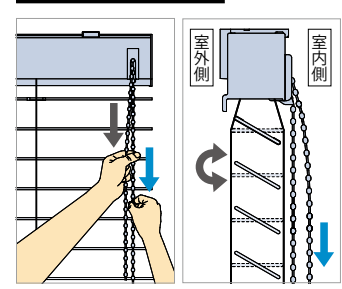

スラットの角度調整

操作チェーンを少し引くとスラットの角度が調整できます。操作チェーンの反対側を引くと、スラットが反対側に回転します。

フォレティアエグゼ チェーン エコ

フォレティアエグゼ チェーンタッチ エコ

チャイルド
セーフティ

*詳しくはP186

フォレティアエグゼ チェーン エコ50 FT-3621 ナチュラル

集成材を使ったエコロジーでお求めやすい木製ブラインド。 スラット穴がなく光漏れをシャットアウト。