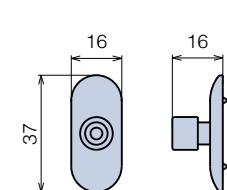

- *材質:樹脂成形品
- *カラー:クリアー
- *取付けビス(φ3×25)
1本付属

[単位:mm]

対応製品

全製品

価格

製品本体価格+ 1,000円

価格表に掲載している製品本体価格とは別に物流諸経費を申し受けます。

ブラケットスペーサー