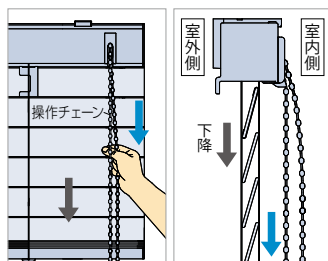

ブラインドの昇降操作

ブラインドを降ろすとき
室外側(奥)の操作チェーンを引き続けると、ブラインドが降ります。

※ブラインドの動作範囲に障害物があった場合、下降時にボトムレールが当たると、操作をしてもブラインドは動きません。障害物を取り除きブラインドを多少上昇させた後、再度下降させてください。