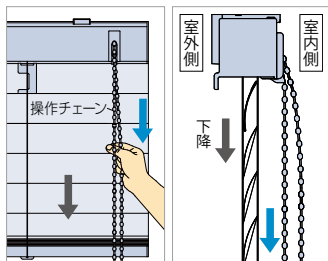

ブラインドの昇降操作

ブラインドを降ろすとき

室外側(奥)の操作チェーンを引き続けると、ブラインドが降ります。

※ブラインドの動作範囲に障害物があった場合、下降時にボトムレールが当たると、操作をしてもブラインドは動きません。障害物を取り除きブラインドを多少上昇させた後、再度下降させてください。