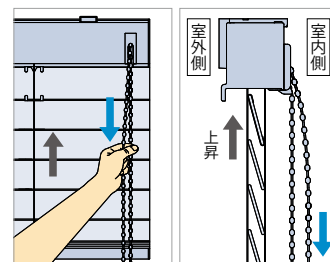

ブラインドを上げるとき
室内側(手前)の操作チェーンを引き続けると、ブラインドが上がります。