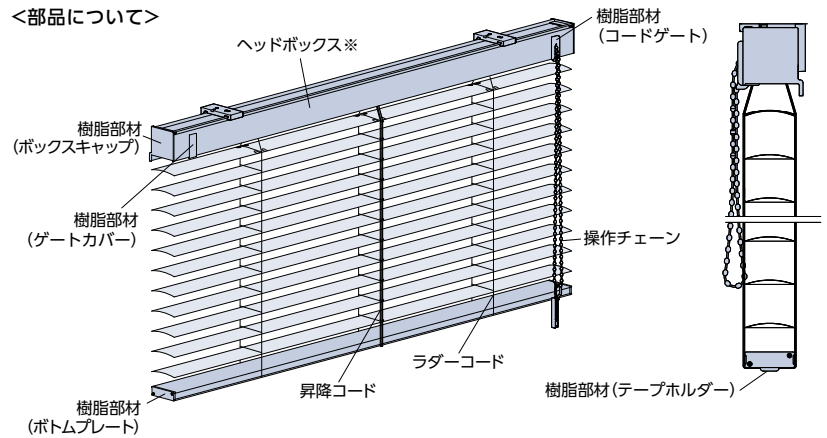

部品色対応

各スラット別に、対応する部品色を色玉で掲載しています。

<部品について>