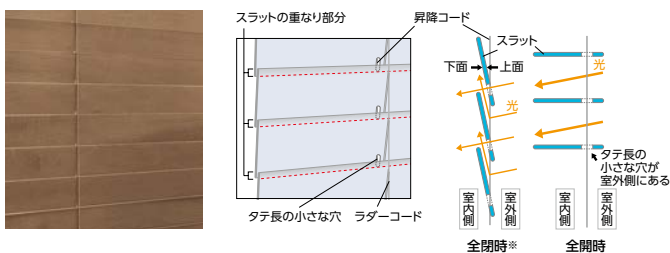

02

室内の快適さを向上させる高い遮蔽性能

「フォレティアエグゼ チェーン」「フォレティアシェイディ チェーン」と一般の木製ブラインドの比較

フォレティアエグゼ チェーン	フォレティアシェイディ チェーン	一般の木製ブラインド
スラット穴がなく、上から下までぴったり閉まるため、光漏れを防ぎます。	中央部	
端から端までスラット穴がなく、遮蔽性に優れた高性能な木製ブラインド。アルミブラインドの「アフタービートエグゼ チェーン」も同様です。	スラット穴が小さく、穴からの光漏れを低減します。また、製品の中央部はスラット穴がないので、全閉時に光漏れがより目立ちません。	製品の構造上、スラット穴から光が漏れてしまいます。

スラット穴からの光漏れを防止・低減

- スラット穴がなく、光漏れをシャットアウトする「フォレティアエグゼ チェーン」「アフタービートエグゼ チェーン」
  昇降コードを通す穴のないスラットで光漏れを防止します。南向き・西向き窓、大きなテラス窓のあるリビングや安眠したい寝室に最適。
- スラットの重なり部分に設けた小さなスラット穴で光漏れを低減する「フォレティアシェイディ チェーン」
  ブラインド全閉時にスラットどうしが重なる位置にスラット穴を設けることで、一般の木製ブラインドよりも高い遮蔽性を実現。お求めやすい価格も魅力です。

フォレティアシェイディ チェーン

スラットの室外側に穴を寄せることで、1つ下のスラットと穴の一部が重なり、穴からの光漏れを低減します。