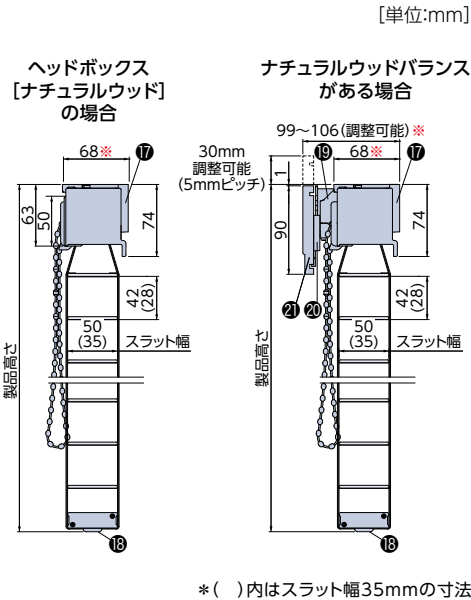

■ の部分は製作可能面積5m²以下。

■ 幅855mm以下の時は、高さ2500mm以下の製作。

構造と部品

*製品の高さは、ブラケット上端からボトムレール下端までの寸法となります。
 ※図面はすべて天井付けの寸法(奥行きはブラケットキャップが含まれた寸法)です。
 正面付けの場合の奥行き寸法は下記寸法から2mm引いた寸法になります。

フォレティアエグゼ チェーン35・50

■ マルチチェーンハンガー (オプション) +1,000円