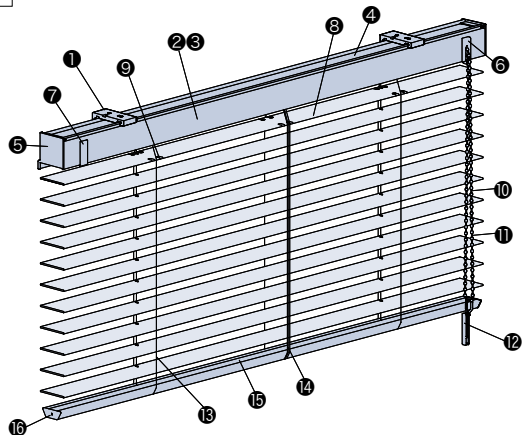

構造と部品

*製品の高さは、ブラケット上端からボトムレール下端までの寸法となります。
※図面はすべて天井付けの寸法(奥行きはブラケットキャップが含まれた寸法)です。
正面付けの場合の奥行き寸法は下記寸法から2mm引いた寸法になります。

フォレティアシェイディ チェーン アクア50

チェーン操作