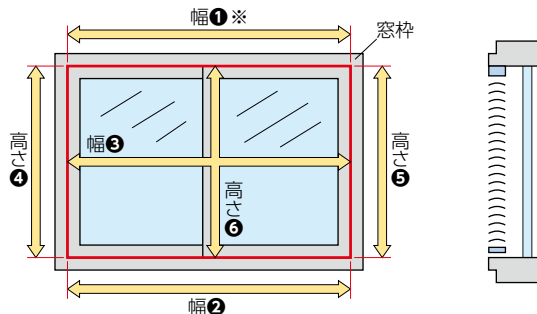

サイズの測り方

製品幅は5mm単位で製作できるので、窓枠内への取付けの際にサッシ枠がスリムでも、製品のすき間が少なく光漏れを軽減できます。サイズの測り方は以下の手順をご確認ください。

- 製品幅は5mm単位、製品高さは10mm単位での製作になります。
- ただし、製品高さの仕上がり寸法は発注寸法に対して誤差が生じる場合がありますので、ご了承ください。
- 詳しくは、各製品仕様ページの「製品仕上がり高さの目安について」をご覧ください。
- ※オプションで「ナチュラルウッドバランス」を取付ける場合、バランス製作サイズは、形状・納まりによって異なります。
- 詳しくは、148～154ページ「ナチュラルウッドバランス」をご覧ください。

[サイズの測り方]

■ 窓枠内に取付ける場合 (天井付け)

※幅①：製品本体の取付け面