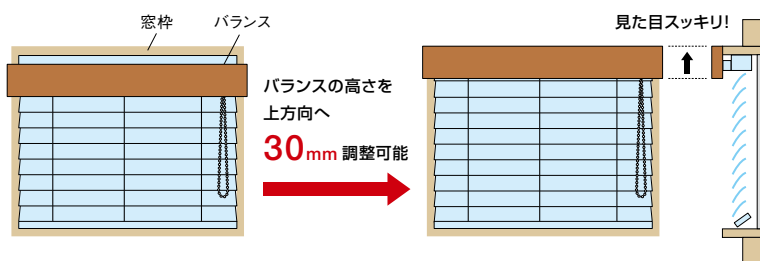

■ バランスの高さ調整について

- ・バランスの高さを上方向へ 30mm まで 5mm ごとに調整できます。
- ・バランスと窓枠とのすき間を調整し、見た目もすっきり。光漏れを軽減することもできます。
- ・バランスの取付け方によっては窓枠を隠すことができ、窓枠との一体感があります。