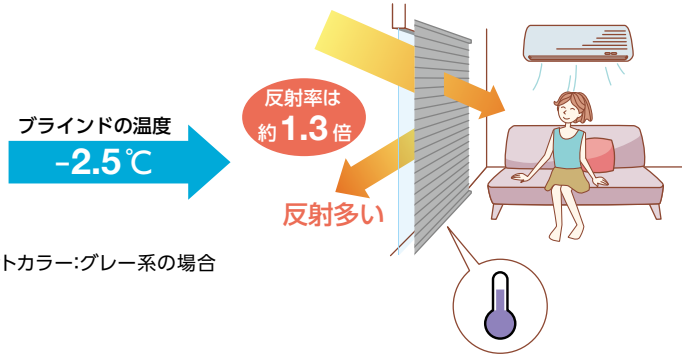

ブラインドの温度
-2.5℃

スラットカラー: グレー系の場合

電気代もこんなに節約!!

グレー系の場合
【夏季4ヶ月(6月~9月)】 ¥784の節約!

ベージュ系の場合
【夏季4ヶ月(6月~9月)】 ¥958の節約!

省エネシミュレーション

グレー系の場合【夏季4ヶ月(6月~9月)】

	電気使用量		電気代		CO ₂ 排出量		電気使用量		電気代		CO ₂ 排出量	
	窓のみとの比較	一般のスラットとの比較	窓のみとの比較	一般のスラットとの比較	窓のみとの比較	一般のスラットとの比較	窓のみとの比較	一般のスラットとの比較	窓のみとの比較	一般のスラットとの比較	窓のみとの比較	一般のスラットとの比較
窓のみ	1,547kWh		35,357円		541kg		3,264kWh		74,623円		1,142kg	
一般のスラット (AB-2803 ソフトグレー)	1,296kWh	18.5% 節電	29,616円	6,525円 節約	453kg	100kg 削減	2,781kWh	16.3% 節電	63,569円	12,169円 節約	973kg	17kg 削減
遮熱コートのスラット (AB-2905 アイスグレー)	1,261kWh	2.7% 節電	28,832円	784円 節約	441kg	12kg 削減	2,732kWh	1.8% 節電	62,454円	1,115円 節約	956kg	17kg 削減