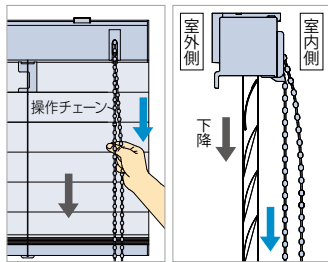

操作方法 チェーン操作

アフタービートエグゼ チェーン

1本の操作チェーンで、ブラインドの昇降・スラットの角度調整を行うことができます。チェーン操作により軽い力で操作ができます。腰高窓はもちろん、大きなテラス窓におすすめです。

ブラインドの昇降操作

ブラインドを降ろすとき
室外側(奥)の操作チェーンを引き続けると、ブラインドが降ります。

※ブラインドの動作範囲に障害物があった場合、下降時にボトムレールが当たると、操作をしてもブラインドは動きません。障害物を取り除きブラインドを多少上昇させた後、再度下降させてください。