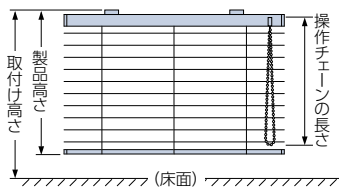

アフタービートエグゼ チェーン・アフタービートエグゼ チェーンタッチ

製品重量

※下記は計算式のため、実際の重量と誤差が生じる場合があります。目安としてご使用ください。
※各計算式の製品幅、製品高さの数値はメートル(m)単位で計算してください。

[単位:kg]

製品名	アフタービートエグゼ チェーン35		アフタービートエグゼ チェーン50			
	アルミスラット	AB-2603~2908	アルミスラット	AB-2603~2908	樹脂スラット	AB-2601・2602
製品部	(製品幅×1.1kg/m) + (製品幅×製品高さ×0.9kg/m²)		(製品幅×1.2kg/m) + (製品幅×製品高さ×0.9kg/m²)		(製品幅×1.2kg/m) + (製品幅×製品高さ×1.1kg/m²)	
バランス部	製品幅×0.4kg/m					

製品名	アフタービートエグゼ チェーンタッチ35		アフタービートエグゼ チェーンタッチ50			
	アルミスラット	AB-2603~2908	アルミスラット	AB-2603~2908	樹脂スラット	AB-2601・2602
製品部	(製品幅×1.1kg/m) + (製品幅×製品高さ×0.9kg/m²)		(製品幅×1.2kg/m) + (製品幅×製品高さ×0.9kg/m²)		(製品幅×1.2kg/m) + (製品幅×製品高さ×1.1kg/m²)	
バランス部	製品幅×0.4kg/m					

ラダーコードの本数

製品幅によって、ラダーコードの本数が異なります。

アルミスラット AB-2603~2908の場合

製品名	製品幅(mm)	450(720)~1900	1905~2400
アフタービートエグゼ チェーン35・50		3本	5本
アフタービートエグゼ チェーンタッチ35・50			

※( )内はアフタービートエグゼ チェーンタッチの場合。

樹脂スラット AB-2601・2602の場合

製品名	製品幅(mm)	450~940	945~1620	1625~2300	2305~2400
アフタービートエグゼ チェーン50		3本	5本	7本	9本

製品名	製品幅(mm)	720~1020	1025~1700	1705~2380	2385~2400
アフタービートエグゼ チェーンタッチ50		3本	5本	7本	9本

操作チェーンの長さ

取付け高さ寸法により操作チェーンの長さが決まります。

取付け高さを10mm単位で必ずご指定ください。

チェーン操作

アフタービートエグゼ チェーン35・50

取付け高さ	操作チェーン長さ※
~1600mm	800mm
1610~1800mm	1000mm
1810~2000mm	1200mm
2010~2200mm	1400mm
2210~2400mm	1600mm
2410~2600mm	1800mm
2610~2800mm	2000mm
2810~3000mm	2200mm
3010~3200mm	2400mm
3210~4000mm	3200mm
4010~4800mm	4000mm

アフタービートエグゼ チェーンタッチ35・50

取付け高さ	操作チェーン長さ※
~1800mm	1000mm
1810~2000mm	1200mm
2010~2200mm	1400mm
2210~2400mm	1600mm
2410~2600mm	1800mm
2610~2800mm	2000mm
2810~3000mm	2200mm
3010~3200mm	2400mm
3210~4000mm	3200mm
4010~4800mm	4000mm

※操作チェーンの長さは、10mm単位で指定することもできます。(最短:350mm)

【小さなお子さまのいらっしゃるご家庭や施設での使用にあたって】