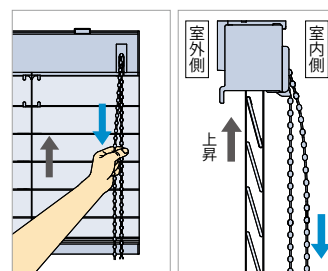

ブラインドを上げるとき
室内側(手前)の操作チェーンを引き続けると、ブラインドが上がります。