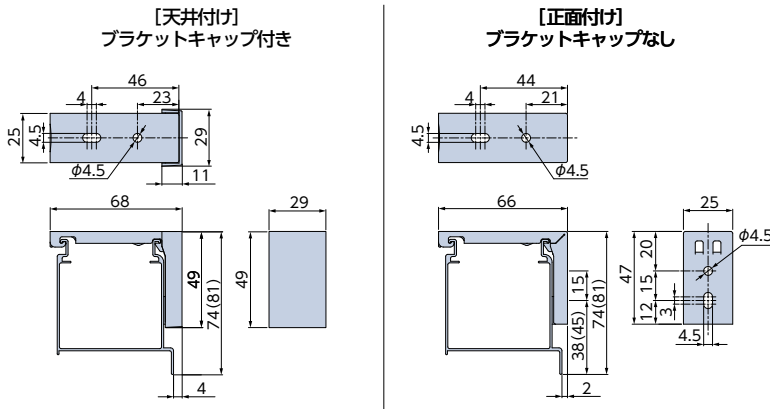

*図面はフォレティアシェイディ チェーン エコ

寸法図

[単位:mm]

付属個数

製品幅 (mm)	ブラケット個数
450 (720)~1300	2個
1305~1800	3個
1805~2400	4個

※()内は、フォレティアシェイディ チェーンタッチ エコの寸法です。

※()内は、フォレティアシェイディ チェーンタッチ エコの寸法です。

※天井付けの場合のみブラケットには、厚さ2mmのヘッドボックスと同系色のブラケットキャップが付属されます。
正面付けの場合には、ブラケットキャップは付属されません。