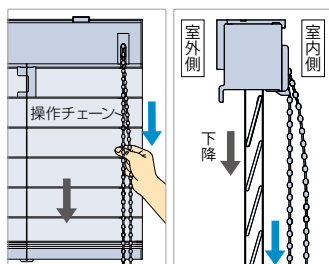

ブラインドの昇降操作

ブラインドを降ろすとき
室外側(奥)の操作チェーンを少し引くだけで、ブラインドがゆっくり自動的に降ります。途中で止めたい場合は、室内側(手前)の操作チェーンを少し引くと止まります。

※ブラインドの動作範囲に障害物があった場合、下降時にボトムレールが当たると、操作をしてもブラインドは動きません。障害物を取り除きブラインドを多少上昇させた後、再度下降させてください。