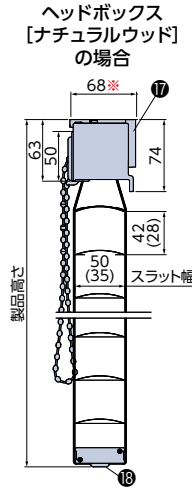

構造と部品

*製品の高さは、ブラケット上端からボトムレール下端までの寸法となります。
*図面はすべて天井付けの寸法(奥行きはブラケットキャップが含まれた寸法)です。
正面付けの場合の奥行き寸法は下記寸法から2mm引いた寸法になります。

アフタービートエグゼ チェーン35・50

* ( )内はスラット幅35mmの寸法

マルチチェーンハンガー

〈オプション〉 +1,000円

オプションでコードクリップ(19)をマルチチェーンハンガー(22)に変えられます。

*後付けもできます。

*壁に取付けるフック(23)が付属されます。

アフタービートエグゼ チェーンタッチ35・50

* ( )内はスラット幅35mmの寸法

部品名	材質	カラー
1 取付けブラケット	ステンレス合金、樹脂成形品	樹脂部クリアー
2 ヘッドボックス [アルミ]※	アルミ押し出し型材	スラットカラーと同系色
3 ヘッドボックス [ナチュラルウッド]※	バスウッド材+アルミ押し出し型材	20色
4 ボックスカバー	樹脂押し出し成形品	2色(オフホワイト・ダークブラウン)
5 ボックスキャップ	樹脂成形品	ヘッドボックスと同系色
6 コードゲート	樹脂成形品	ヘッドボックスと同系色
7 ゲートカバー (左右転換オプション時)	樹脂成形品	ヘッドボックスと同系色
8 スラット	耐食アルミ合金	アルミスラット:42色
	樹脂押し出し成形品	樹脂スラット:2色 (樹脂は50mmのみ)
9 スラット押え	耐食アルミ合金	スラットカラーと同系色
10 操作チェーン	樹脂成形品・化学繊維	スラットカラーと同系色
11 セーフティーチェーン	樹脂成形品	スラットカラーと同系色 ※操作チェーンに通常操作以上の力が掛かると外れる部品
12 コードクリップ	樹脂成形品	クリアー ※お子さまの手が届かないよう操作チェーンを束ねる部品

部品名	材質	カラー
13 ラダーコード	化学繊維	スラットカラーと同系色
14 昇降コード	化学繊維	スラットカラーと同系色
15 ボトムレール	バスウッド材	20色
16 ボトムプレート	樹脂成形品	ボトムレールと同系色
17 ブラケットキャップ	樹脂成形品	ヘッドボックスと同系色
18 テープホルダー	樹脂成形品	ボトムレールと同系色
19 バランスブラケット	樹脂成形品	クリアー
20 バランスホルダー	樹脂成形品	クリアー
21 ナチュラルウッドバランス (オプション)	バスウッド材	ボトムレールと同色
22 マルチチェーンハンガー (オプション)	樹脂成形品	クリアー ※お子さまの手が届かないよう操作チェーンを束ねる部品
23 フック (オプション)	樹脂成形品	クリアー ※マルチチェーンハンガー (オプション) に付属

※ ヘッドボックスの仕上げは [ナチュラルウッド] で指定しない場合、[アルミ] になります。

(お願ひ)安全対策部品をご使用になっても、事故が完全に回避されるわけではありません。コードやチェーンの危険性を十分に認識した上でご使用をお願いします。
「コードクリップ」「マルチチェーンハンガー」は、お子さまの手が届かない高さに操作チェーンを束ねることで、チャイルドセーフティーが有効になります。