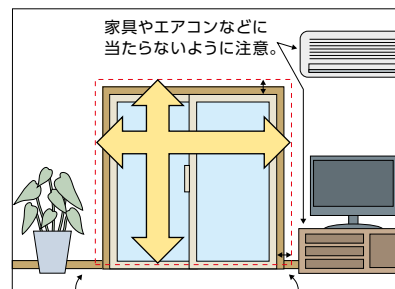

2. 窓枠を覆うとき(正面付け)は、製品のまわりにある障害物等に注意してください。

製品が床までくる場合は、床に当たらないように10mm以上製品高さを小さく。窓枠より50～100mm程度大きく。

ゆがみのある窓枠へ製品を取付ける場合、ゆがみに合わせた製作寸法になっていないと、製品が窓枠に干渉し製品の昇降・開閉動作に不具合が生じる恐れがあります。製品の発注寸法を決める前に、窓枠のゆがみの有無を確認することをおすすめします。