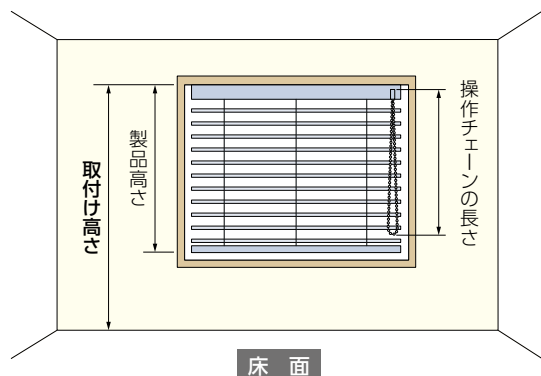

製品を取付ける位置の高さ(取付け高さ)も測ってください。

●取付け高さとは

「床面からブラインドを取付ける位置までの高さ」のことを指します。これは操作チェーンの長さを決めるために必要になるので、正確に測ってください。

注意 取付け高さ指定時の注意

取付け高さによって操作チェーンが製品高さよりも長くなる場合があります。操作チェーンを窓枠内に納めたい場合には各製品仕様ページの「操作チェーンの長さ」をご参照の上、ご希望のチェーンの長さとなるように取付けの高さを指定してください。