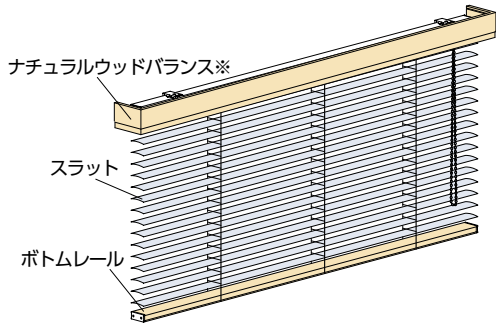

アフタービートエグゼ チェーン 各製品

カラーの組み合わせ