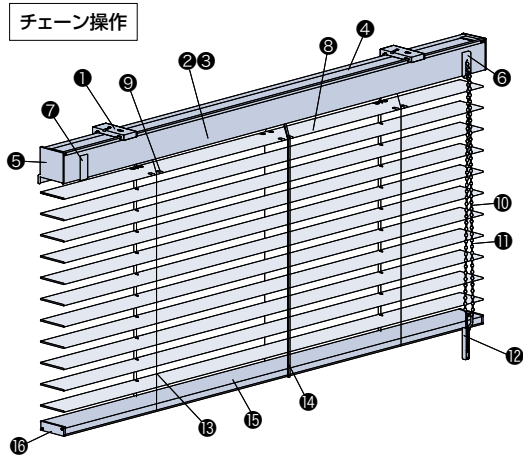

構造と部品

*製品の高さは、ブラケット上端からボトムレール下端までの寸法となります。
※図面はすべて天井付けの寸法(奥行きはブラケットキャップが含まれた寸法)です。
正面付けの場合の奥行き寸法は下記寸法から2mm引いた寸法になります。

フォレティアシェイディ チェーン エコ50

[単位:mm]

■マルチチェーンハンガー
〈オプション〉 +1,000円

オプションでコードクリップ(10)をマルチチェーンハンガー(22)に変えられます。
*後付けもできます。
*壁に取付けるフック(23)が付属されます。