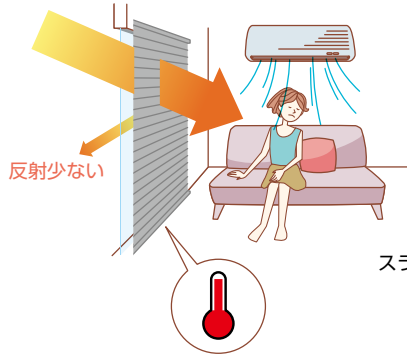

スラット性能について - アフタービートエグゼ チェーン -

●環境にやさしい暮らしのために

太陽の熱を遮って快適に！

遮熱コート 太陽の熱を遮って賢く快適に省エネ

アフタービートエグゼ チェーンの『省エネ』シリーズは、「遮熱コート」スラットを採用。

カラーの中で高い反射性能を持つ“ホワイト”と同様の性質を持つ塗料をコーティングした遮熱性能の高いスラットです。

●遮熱コートを施していない一般のスラット