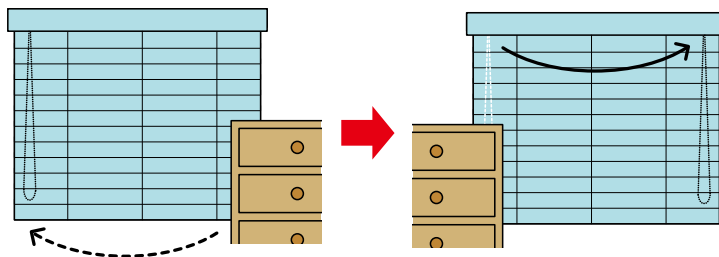

09

部屋の模様替えなどに便利な「左右転換機能」

オプション

操作位置の変更を、工具を使わずに簡単に変更できます。
部屋の模様替え時の家具の移動などで、操作位置を変えたいときに便利です。

対応製品：

「タッチ」およびヘッドボックス[ナチュラルウッド]を除く全製品

※製作サイズによって、対応不可場合があります。

詳しくは各製品の「製作可能寸法」をご確認ください。