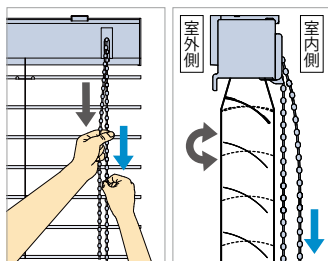

スラットの角度調整

操作チェーンを少し引くとスラットの角度が調整できます。操作チェーンの反対側を引くと、スラットが反対側に回転します。

アフタービートエグゼ チェーンタッチ

1本の操作チェーンで、ブラインドの昇降・スラットの角度調整を行うことができます。チェーン操作により軽い力で操作ができ、操作チェーンを少し引くと自動的にブラインドが降りるので、大きな窓や複数窓での操作に便利です。