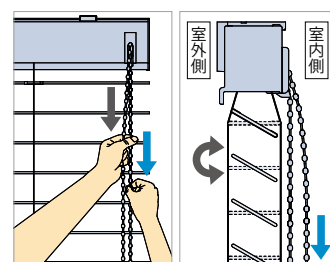

スラットの角度調整

操作チェーンを少し引くとスラットの角度が調整できます。操作チェーンの反対側を引くと、スラットが反対側に回転します。