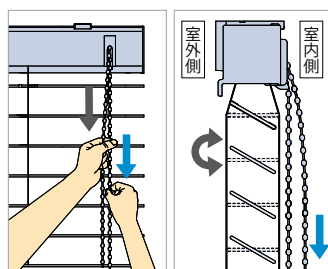

スラットの角度調整

操作チェーンを少し引くとスラットの角度が調整できます。操作チェーンの反対側を引くと、スラットが反対側に回転します。

フォレティアエグゼ チェーンタッチ アクア

1本の操作チェーンで、ブラインドの昇降・スラットの角度調整を行うことができます。チェーン操作により軽い力で操作ができ、操作チェーンを少し引くと自動的にブラインドが降りるので、大きな窓や複数窓での操作に便利です。