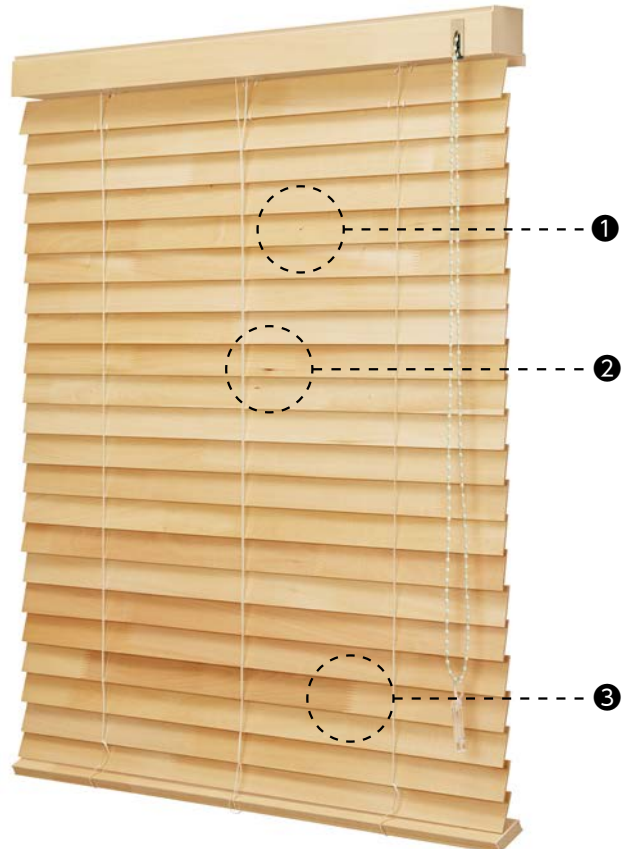

天然木だからこそ、同じものが一つとしてない、趣あふれる木目・色合いに魅力があります。

それらは、木の持つ自然な美しさや心地よさを私たちに感じさせてくれます。

^{*}木部材:ヘッドボックス[ナチュラルウッド]・ボトムレール・バランス(オプション)

木スラット

*写真はFT-3224 ウォールナット

エコスラット

*写真はFT-3621 ナチュラル

木スラット(ラスティング加工)