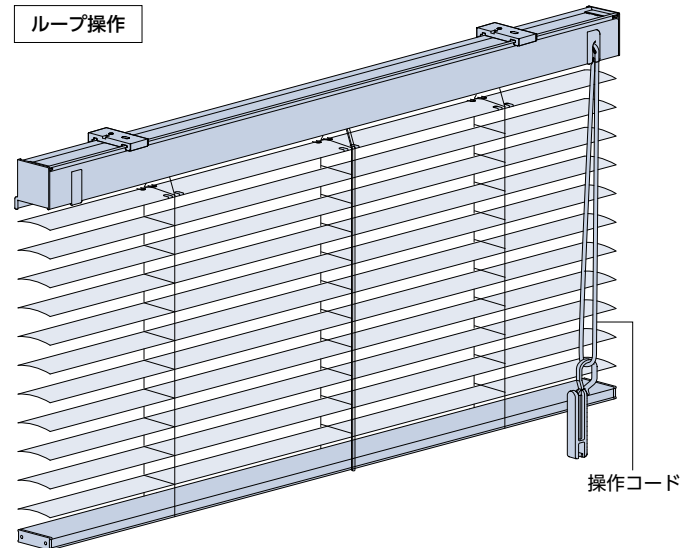

アフタービートエグゼ チェーン