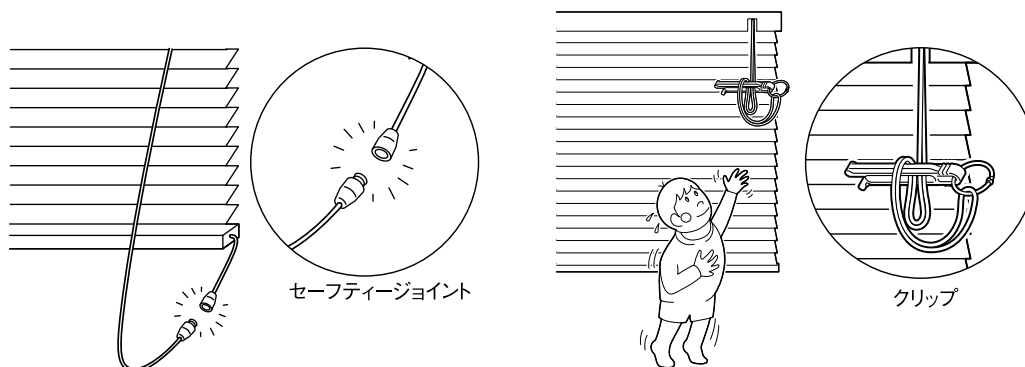

安心してブラインド等をご使用いただくために

—— 日本ブラインド工業会 ——

日本ブラインド工業会では小さなお子さまがいるご家庭でも、安心してブラインドやスクリーン類をご使用いただくために、次の部品を整備しています。

・解除ジョイント(セーフティジョイント)

子供の体重がかかると外れる部品です。

・コード留め具(クリップ)

コードやチェーンを束ねる部品です。子供の手の届かない位置で束ねることにより事故を防止する効果があります。操作部に装着した状態で出荷されます。