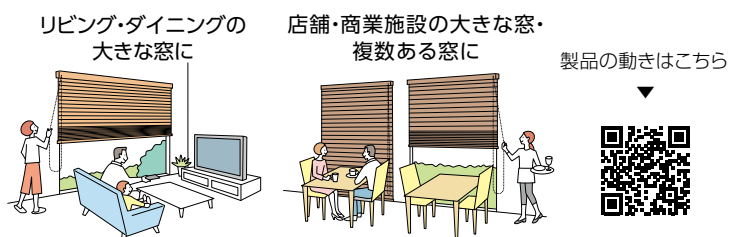

POINT 3 ワンタッチでブラインドが自動的に降りる「タッチ」もチェーン操作でとっても便利！

室外側の操作チェーンを引くだけで、ブラインドが自動的にゆっくり降りる「タッチ」にすれば、大きな窓や窓が複数あるお部屋でも、ブラインドを降ろす手間が掛からず、とっても便利です！

※従来の「ループ操作(タッチ)」はオプションにて製作対応。

POINT 4 色々なチェーン操作の製品と、統一感のあるデザイン・操作感。摩耗しにくさもポイントです！