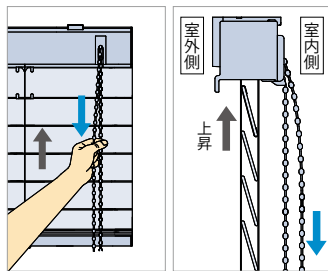

ブラインドを上げるとき

室内側(手前)の操作チェーンを引き続けると、ブラインドが上がります。