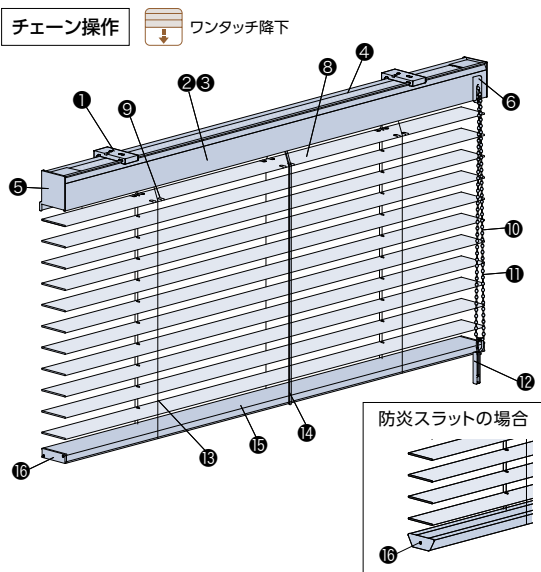

フォレティアシェイディ チェーンタッチ35・50

部品名	材質	カラー
1 取付けブラケット	ステンレス合金、樹脂成形品	樹脂部クリアー
2 ヘッドボックス [アルミ] ※1	アルミ押し出し形材	スラットカラーと同系色
3 ヘッドボックス [ナチュラルウッド] ※1	バスウッド材 + アルミ押し出し形材 樹脂成形品 + アルミ押し出し形材	木スラット: 24色 防災スラット: 5色
4 ボックスカバー	樹脂押し出し成形品	2色(オフホワイト・ダークブラウン)
5 ボックスキャップ	樹脂成形品	スラットカラーと同系色
6 コードゲート	樹脂成形品	スラットカラーと同系色
7 ゲートカバー (左右転換オプション時)	樹脂成形品	スラットカラーと同系色
8 スラット	バスウッド材 樹脂成形品	木スラット: 24色 防災スラット: 5色(50mmのみ)
9 スラット押え	耐食アルミ合金	スラットカラーと同系色
10 操作チェーン	樹脂成形品・化学繊維	スラットカラーと同系色
11 セーフティーチェーン	樹脂成形品	スラットカラーと同系色 ※操作チェーンに通常操作以上の力が掛かると外れる部品
12 コードクリップ	樹脂成形品	クリアー ※お子さまの手が届かないよう操作チェーンを束ねる部品

部品名	材質	カラー
13 ラダーコード	化学繊維	スラットカラーと同系色
14 昇降コード	化学繊維	スラットカラーと同系色
15 ボトムレール	バスウッド材 樹脂成形品	木スラット: 24色 防災スラット: 5色
16 ボトムプレート	樹脂成形品	スラットカラーと同系色
17 ブラケットキャップ	樹脂成形品	スラットカラーと同系色
18 テープホルダー	樹脂成形品	スラットカラーと同系色
19 バランスブラケット	樹脂成形品	クリアー
20 バランスホルダー	樹脂成形品	クリアー
21 ナチュラルウッドバランス ※2 (オプション)	バスウッド材	スラットカラーと同系色 ラスティング加工スラット・防災スラットは同系色
22 マルチチェーンハンガー (オプション)	樹脂成形品	クリアー ※お子さまの手が届かないよう操作チェーンを束ねる部品
23 フック (オプション)	樹脂成形品	クリアー ※マルチチェーンハンガー(オプション)に付属

※ 1 ヘッドボックスの仕上げは[ナチュラルウッド]と指定しない場合、[アルミ]になります。 ※ 2 ナチュラルウッドバランスは、防災性能を有しておりません。

(お願い) 安全対策部品をご使用になっても、事故が完全に回避されるわけではありません。コードやチェーンの危険性を十分に認識した上でご使用をお願いします。
「コードクリップ」「マルチチェーンハンガー」は、お子さまの手が届かない高さに操作チェーンを束ねることで、チャイルドセーフティーが有効になります。