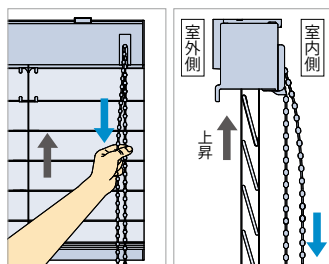

ブラインドを上げるとき
室内側(手前)の操作チェーンを引き続けると、ブラインドが上がります。