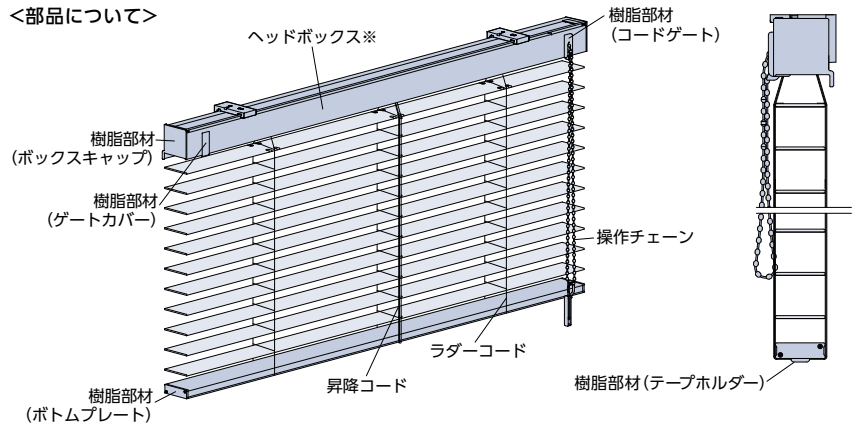

部品色対応

各スラット別に、対応する部品色を色玉で掲載しています。

<部品について>