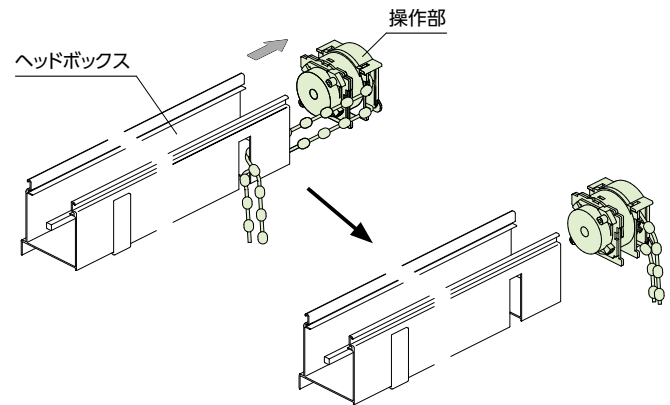

②ヘッドボックスの上部を少し広げながらヘッドボックスから操作部を外します。