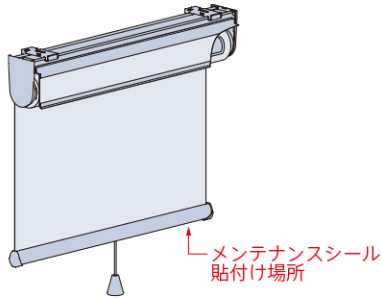

確認項目

製品に貼付されているメンテナンスシールに記載されている内容から、次の項目を確認してください。

1. メンテナンスシールをご確認ください。

製品を室内側から見て、ウェイトバーの右側裏面に貼付けてあります。

2. 記載内容をご確認ください。

メンテナンスシールに記載されている次の事項をご確認ください。
記載事項以外の製品詳細はお問い合わせ番号を最寄りの弊社支店・営業所へお伝えください。

お問い合わせ番号

製品略称 生地No. 部品色 製品寸法 (幅・高さ) 生地引き寸

21RSPW 800111800×1200 ハーパー26

ご不明な点は、弊社営業所までお問い合わせ下さい。

部品色

- 1-オフホワイト
- 3-ベージュ
- 7-ダークブラウン
- 0-ブラック

3. お取替え用生地の発注方法

メンテナンスシールに記載の生地No.を確認し、下記注意事項をご留意の上、お取替え用生地をお選びください。
439ページの発注方法を参考にご注文ください。

注意 お取替え用生地を別の生地に変える場合

- 生地の重量や厚みの関係で、同じ製品寸法であっても生地の取替えができないことがあります。
  下記を参考にして、生地取替えの可否をご確認ください。

(例)

厚みが薄く、重量が軽い生地

RS-8751～8790 「エブリ」(非ウォッシュابل生地)
RS-8613～8616 「シフォン」

お取替え
不可能

厚みが厚く、重量が重い生地

RS-8369～8374 「ウィンディ」
RS-8531～8545 「ミント」
RS-8340～8345 「エコノクターン」
RS-8501～8503 「アジェント」

※薄手で軽い生地から厚手で重い生地へのお取替えは、巻取り不良や、スプリングの破損などのトラブルが発生することがありますので、なるべくお避けください。
詳細については弊社支店、営業所までお問い合わせください。

- 「ウォッシュابل生地」(洗える生地)と「非ウォッシュابل生地」(洗えない生地)とでは、機構部の形状がそれぞれ異なります。
  そのため、お取替え前の生地が「ウォッシュابل生地」の場合は、「ウォッシュابل生地」への取替えのみ可能となります。
  また、「非ウォッシュابل生地」の場合は、「非ウォッシュابل生地」でのみ取替え可能となります。

※「ウォッシュابل生地」の見分け方:生地左下の裏側に「取扱表示ラベル」が縫い付けてあります。

生地のお取替え方法

452ページの「生地の取外しと洗濯」をご覧ください。

価格

※表示価格は消費税を含まないメーカー希望小売価格(本体価格)です。

各製品本体価格×0.6

- ラルクシールドの製品本体価格は、生地紹介ページの価格表をご覧ください。
- ラルク ダブル・ラルク ダブル小型の価格は、室内側生地・室外側生地それぞれのラルクシールドの製品価格で計算します。生地紹介ページの価格表をご覧ください。
- ラルク 小型の製品本体価格は、327ページをご覧ください。
- ラルク 大型の製品本体価格は、334～335ページをご覧ください。
- ラルク 浴室の製品本体価格は、345ページをご覧ください。
- ホームタコス ラルクシールドの価格は、ラルクシールドの製品価格で計算します。生地紹介ページの価格表をご覧ください。

サイズの
測り方

発注方法

取付け方法

メンテナンス

お取替え用
生地

生地性能と
マークの見方

生地性能
データ

生地詳細一覧

生地
ラインナップ
一覧

共通柄一覧

継続柄・
廃止柄一覧

生地
50音順一覧

製品仕様

採寸・発注
取付け

生地詳細