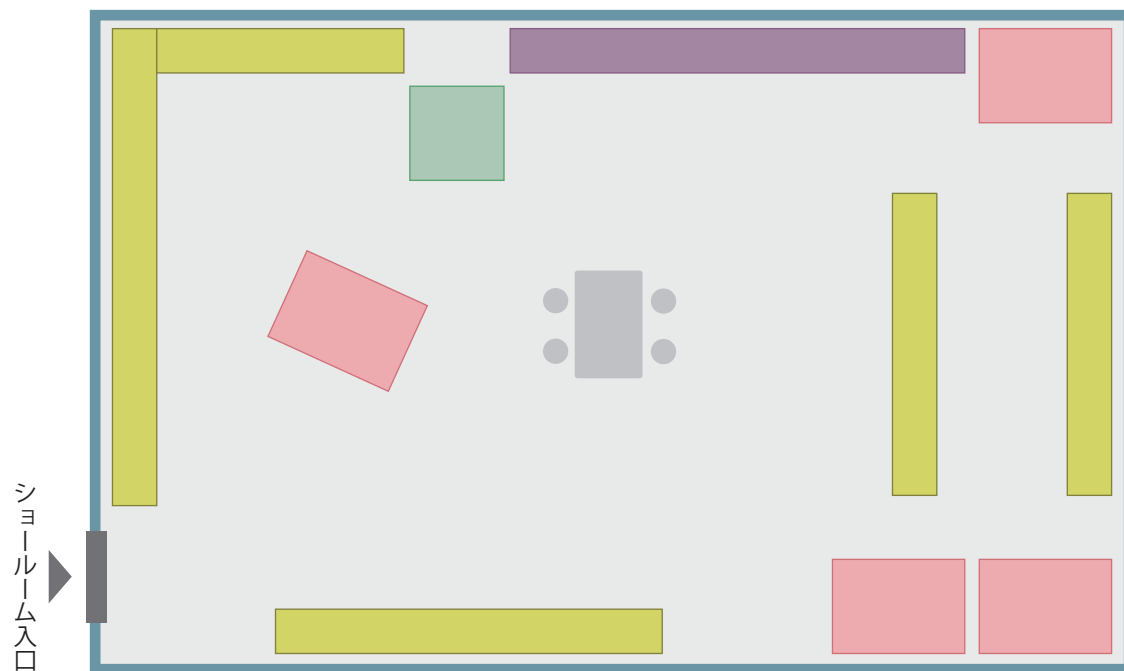

【広島ショールーム】

ショールーム入口

シーン展示

さまざまな製品のコーディネート提案をしています。大きなサイズでご覧いただける製品もご用意しています。

窓まわり製品サンプル

新製品のおススメ生地や新しい機能、操作方法などをご覧いただけます。カーテンレールもバリエーション豊富です。

間仕切り製品サンプル

さまざまなタイプの間仕切りを操作していただけます。間仕切りのフレームやパネル部分のカラーサンプルもご覧いただけます。

キッズコーナー

お子様向けの絵本や玩具類をご用意しております。

※写真はイメージです。