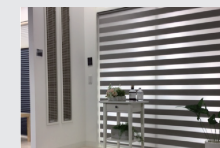

【広島ショールーム】

ショールーム入口

シーン展示

さまざまな製品のコーディネート提案をしています。大きなサイズでご覧いただける製品もご用意しています。

窓まわり製品サンプル

新製品のおススメ生地や新しい機能、操作方法などをご覧いただけます。カーテンレールもバリエーション豊富です。

間仕切り製品サンプル

さまざまなタイプの間仕切りを操作していただけます。間仕切りのフレームやパネル部分のカラーサンプルもご覧いただけます。

キッズコーナー

お子様向けの絵本や玩具類をご用意しております。

※写真はイメージです。