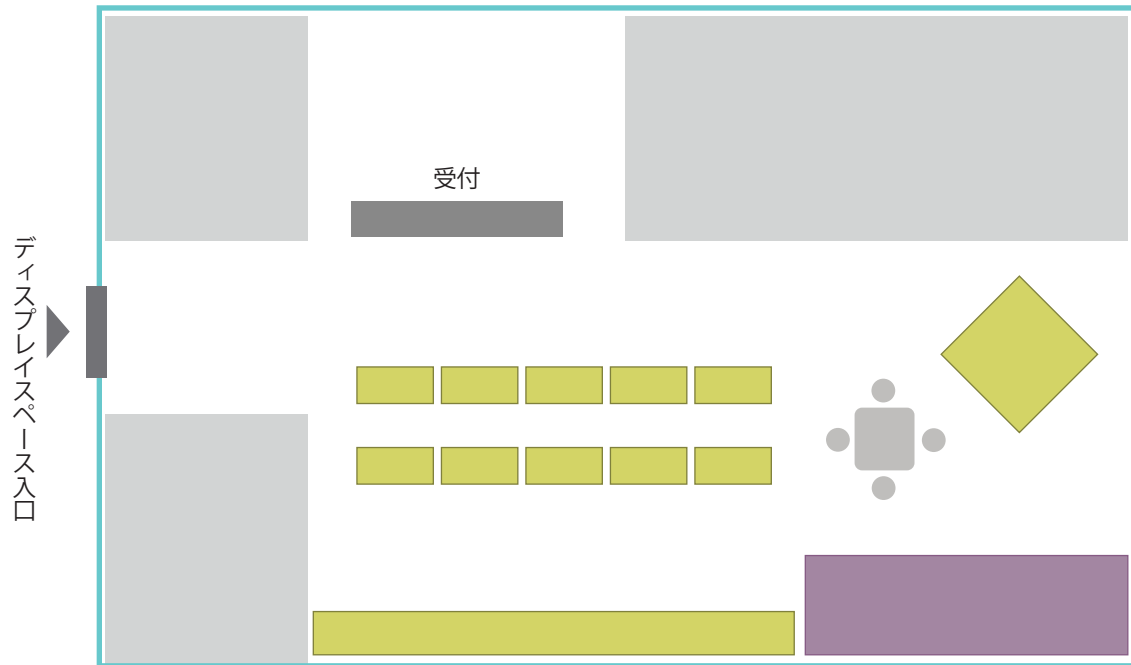

【新潟ディスプレイスペース】

■ 窓まわり製品サンプル

新製品のおススメ生地や新しい機能、操作方法などをご覧いただけます。カーテンレールもバリエーション豊富です。

■ 間仕切り製品サンプル

さまざまなタイプの間仕切りを操作していただけます。間仕切りのフレームやパネル部分のカラーサンプルもご覧いただけます。

※写真はイメージです。