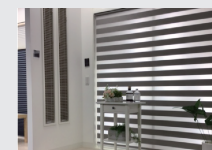

【福岡ショールーム】

シーン展示

さまざまな製品のコーディネート提案をしています。大きなサイズでご覧いただける製品もご用意しています。

窓まわり製品サンプル

新製品のおススメ生地や新しい機能、操作方法などをご覧いただけます。カーテンレールもバリエーション豊富です。

間仕切り製品サンプル

さまざまなタイプの間仕切りを操作していただけます。間仕切りのフレームやパネル部分のカラーサンプルもご覧いただけます。

キッズコーナー

お子様向けの絵本や玩具類をご用意しております。

※写真はイメージです。