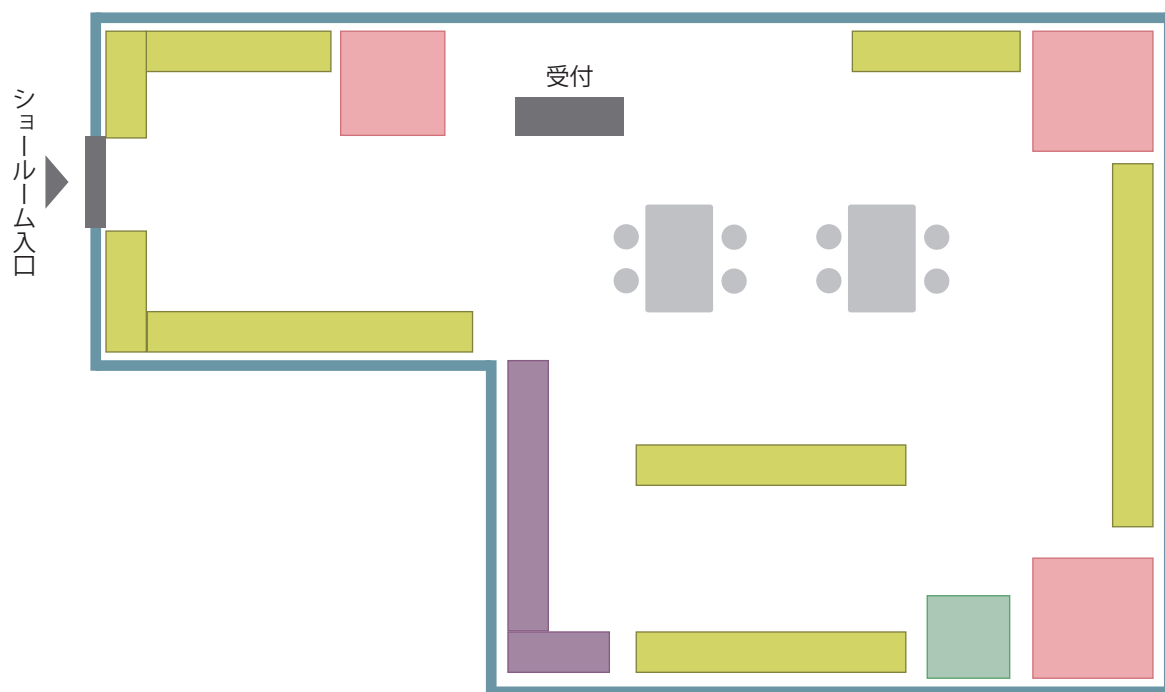

【福岡ショールーム】

シーン展示

さまざまな製品のコーディネート提案をしています。大きなサイズでご覧いただける製品もご用意しています。

窓まわり製品サンプル

新製品のおススメ生地や新しい機能、操作方法などをご覧いただけます。カーテンレールもバリエーション豊富です。

間仕切り製品サンプル

さまざまなタイプの間仕切りを操作していただけます。間仕切りのフレームやパネル部分のカラーサンプルもご覧いただけます。

キッズコーナー